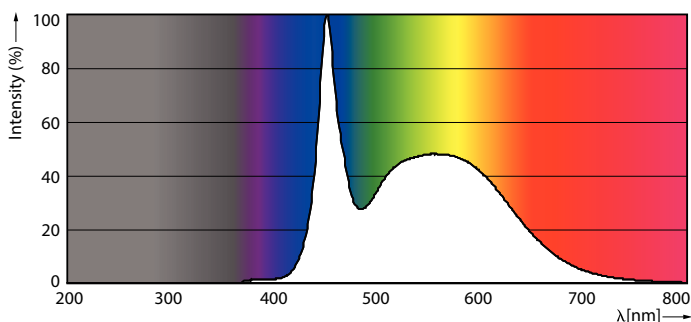

MASTER LEDtube InstantFit HF

Системы управления и регулировка яркости света

Возможность изменения яркости света	No

Механические компоненты и корпус

Длина продукта	600 mm

Соответствие требованиям и область применения

Метка энергоэффективности (EEL)	A+
Энергосберегающий продукт	Yes
Знаки утверждения	RoHS compliance CE marking KEMA Keur certificate
Энергопотребление кВт-час/1000 ч	10 kWh

Данные об изделии

Полный код продукта	871869674367600
Название продукта для заказа	MASTER LEDtube HF 600mm HO 8W865 T8
EAN/UPC — продукт	8718696743676
Код заказа	929001393302
Нумератор — количество на упаковку	1
Нумератор — упаковок на внешний короб	10
Материал № (12NC)	929001393302
Вес нетто (шт.)	0,160 kg

Предупреждение и условия безопасности

- ПРИМЕЧАНИЯ. Общая энергоэффективность и распределение света для любой установки с этими лампами определяются ее конструкцией.

Чертеж размеров

Product	D1	D2	A1	A2	A3
MASTER LEDtube HF 600mm HO 8W865 T8	25,6 mm	28 mm	588,6 mm	595,7 mm	602,8 mm

Фотометрические данные

8W G13