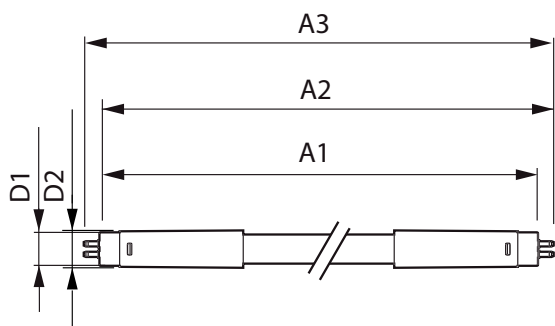

MASTER LEDtube InstantFit HF

Системы управления и регулировка яркости света

Возможность изменения яркости света	No
-------------------------------------	----

Механические компоненты и корпус

Длина продукта	600 mm
----------------	--------

Предупреждение и условия безопасности

- ПРИМЕЧАНИЯ. Общая энергоэффективность и распределение света для любой установки с этими лампами определяются ее конструкцией.

Чертеж размеров

MAS LEDtube HF 600mm 10.5W865 T8