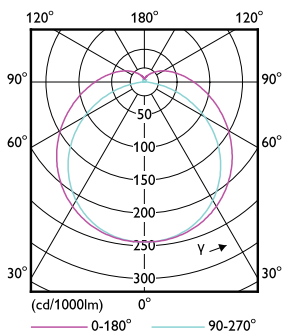

Предупреждение и условия безопасности

- ПРИМЕЧАНИЯ. Общая энергоэффективность и распределение света для любой установки с этими лампами определяются ее конструкцией.

Чертеж размеров

MAS LEDtube HF 600mm 10.5W865 T8

Product	D1	D2	A1	A2	A3
MASTER LEDtube HF 600mm HO 8W865 T8	25,6 mm	28 mm	588,6 mm	595,7 mm	602,8 mm

Фотометрические данные

8W G13 830 3000K

8W G13

MASTER LEDtube InstantFit HF

Срок службы

8W G13