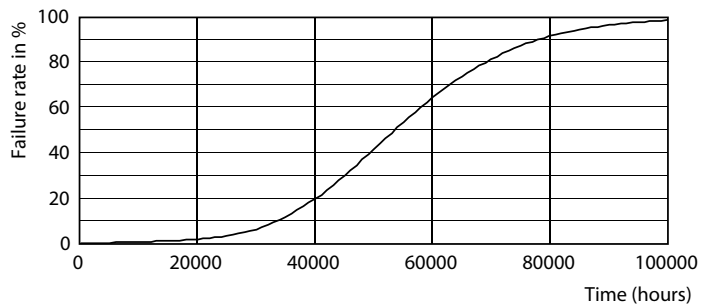

Product	D1	D2	A1	A2	A3
MASTER LEDtube HF 600mm HO 8W865 T8	25,6 mm	28 mm	588,6 mm	595,7 mm	602,8 mm

Фотометрические данные

8W G13 830 3000K

8W G13

MASTER LEDtube InstantFit HF

Срок службы

8W G13