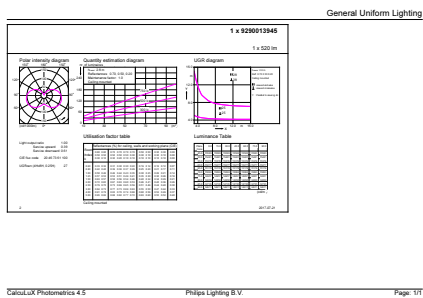

CorePro LEDcandle

EAN/UPC	8718696746813
Κωδικός παραγγελίας	74681300
Local Code	LEDC5.5F/E14865
Αριθμητής - Ποσότητα ανά συσκευασία	1
Αριθμητής - Πακέτα ανά εξωτερικό κουτί	10

Αρ. υλικού (12NC)	929001394502
Καθαρό βάρος (πεμάχιο)	0,040 kg

Σχεδιάγραμμα διαστάσεων

Product	D	C
CorePro LEDcandle ND 5.5-40W E14 865 B35 FR	35 mm	106 mm

Φωτομετρικά δεδομένα

CorePro LEDcandle 40W E14 865 FR B35