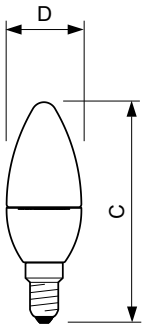

### Δεδομένα Προϊόντων

Γενικές πληροφορίες		Χρόνος έναρξης (ονομ.)	
Λυχνιολαβή	E14 [ E14]		0,5 s
Ονομαστική διάρκεια ζωής (ονομ.)	15000 h	Χρόνος προθέρμανσης έως το 60% του φωτός (ονομ.)	0,5 s
Κύκλος λειτουργίας	50000X	Συντελεστής ισχύος (ονομ.)	0,5
Τεχνικός τύπος	5,5-40W	Τάση (ονομ.)	220-240 V
Τεχνικός φωτισμός		Θερμοκρασία	
Κωδικός χρώματος	865 [ CCT με 6500K]	Μέγιστη θερμ. περιβλήματος λειτουργίας (ονομ.)	85 °C
Φωτεινή ροή (ονομ.)	520 lm	Συστήματα ελέγχου και ρύθμιση της έντασης	
Φωτεινή ροή (ονομαστική) (ονομ.)	520 lm	Δυνατότητα ρύθμισης της έντασης φωτισμού	Όχι
Ανάθεση χρωμάτων	Ψυχρό φως ημέρας	Μηχανικά εξαρτήματα και περίβλημα	
Σχετική θερμοκρασία χρώματος (ονομ.)	6500 K	Φινίρισμα λαμπτήρα	Mat (FR)
Απόδοση φωτεινότητας (ονομαστική) (ονομ.)	94,55 lm/W	Έγκριση και εφαρμογή	
Συνάφεια χρωμάτων	<6	Επικέτα Ενεργειακής Απόδοσης (EEL)	A+
Δείκτης χρωματικής απόδοσης (ονομ.)	80	Κατανάλωση ενέργειας kWh/1000 ώρες	6 kWh
Llmf στο τέλος της ονομαστικής διάρκειας ζωής (ονομ.)	70 %	Στοιχεία προϊόντος	
Λειτουργία και ηλεκτρικά συστήματα		Πλήρης κωδικός προϊόντος	871869674681300
Συχνότητα εισόδου	50 έως 60 Hz	Όνομα παραγωγέας προϊόντος	CorePro LEDcandle ND 5.5-40W E14 865 B35 FR
Power (Rated) (Nom)	5,5 W		
Ένταση ρεύματος λαμπτήρα (ονομ.)	50 mA		
Αντίστοιχη ισχύς	40 W		

## Σχεδιάγραμμα διαστάσεων

Candle B35 5.5-40W 520lm 6500K E14 ND FR

Product	D	C
CorePro LEDcandle ND 5.5-40W E14 865 B35 FR	35 mm	106 mm