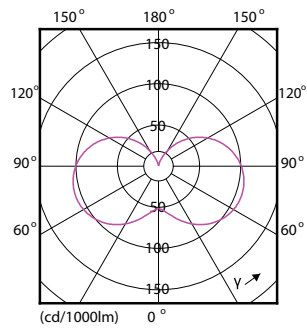

CorePro LEDcandle

EAN/UPC	8718696746813
Κωδικός παραγγελίας	74681300
Local Code	LEDC5.5F/E14865
Αριθμητής - Ποσότητα ανά συσκευασία	1
Αριθμητής - Πακέτα ανά εξωτερικό κουτί	10

Αρ. υλικού (12NC)	929001394502
Καθαρό βάρος (πεμάχιο)	0,040 kg

Σχεδιάγραμμα διαστάσεων

Product	D	C
CorePro LEDcandle ND 5.5-40W E14 865 B35 FR	35 mm	106 mm

Φωτομετρικά δεδομένα