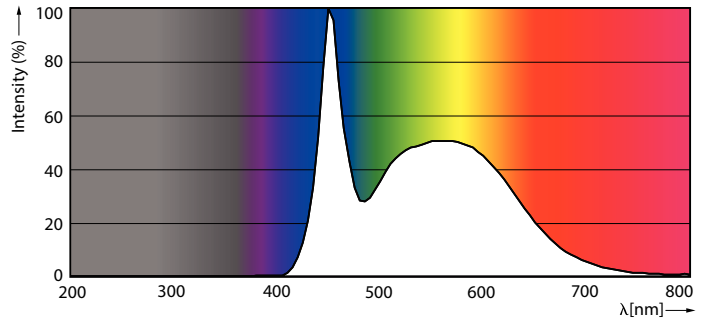

CorePro LEDcandle

EAN/UPC	8718696746813
Κωδικός παραγγελίας	74681300
Local Code	LEDC5.5F/E14865
Αριθμητής - Ποσότητα ανά συσκευασία	1
Αριθμητής - Πακέτα ανά εξωτερικό κουτί	10

Αρ. υλικού (12NC)	929001394502
Καθαρό βάρος (πεμάχιο)	0,040 kg

Σχεδιάγραμμα διαστάσεων

Product	D	C
CorePro LEDcandle ND 5.5-40W E14 865 B35 FR	35 mm	106 mm

Φωτομετρικά δεδομένα

CorePro LEDcandle 40W E14 865 FR B35