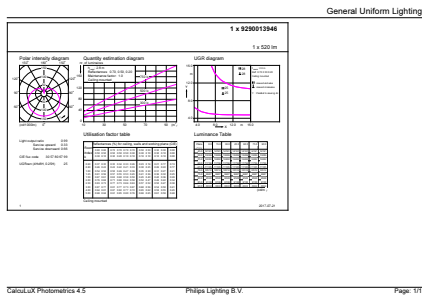

Dane fotometryczne

CorePro LEDlustre 40W E14 865 FR P45