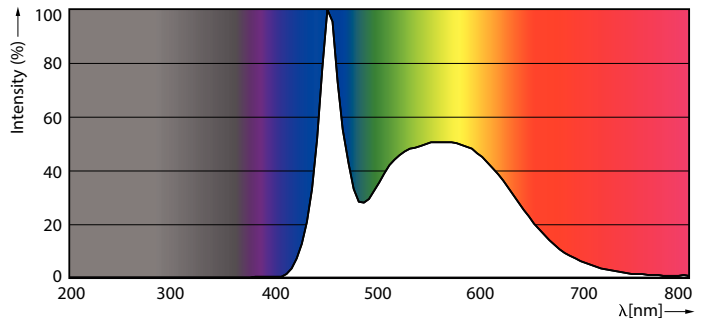

Dane fotometryczne

CorePro LEDlustre 40W E14 865 FR P45