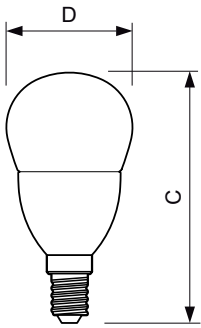

Candle P45 5.5-40W 520lm 6500K E14 ND FR

Product	D	C
CorePro lustre ND 5.5-40W E14 865 P45 FR	45 mm	88 mm

Dane fotometryczne

CorePro LEDlustre 40W E14 865 FR P45

CorePro LEDcandle

Okres eksploatacji

LEDbulb 60W E14 827 FR B38