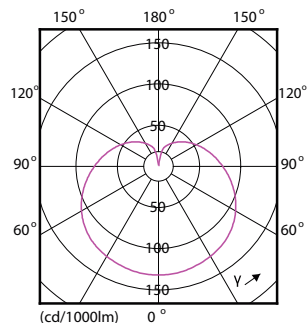

CorePro LEDcandle

Certyfikaty i zastosowania

Etykieta Efektywności Energetycznej (EEL)	A+
Zużycie energii elektrycznej w kWh/1000 h	6 kWh

Dane techniczne produktu

Pełny kod produktu	871869674683700
Nazwa produktu na zamówieniu	CorePro lustre ND 5.5-40W E14 865 P45 FR
EAN/UPC - Produkt	8718696746837

Kod zamówienia	74683700
Numerator - Liczba sztuk w opakowaniu paczce	1
Numerator - Liczba paczek w opakowaniu zewnętrznym	10
Materiał Nr (12NC)	929001394602
Waga netto (szt.)	0,040 kg

Rysunki techniczne

Product	D	C
CorePro lustre ND 5.5-40W E14 865 P45 FR	45 mm	88 mm

Dane fotometryczne