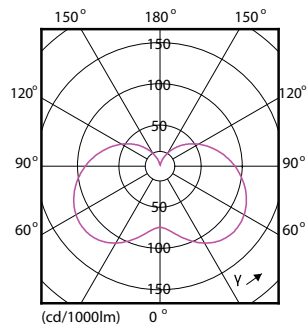

CorePro LEDVelas y Esféricas

Datos de producto

Código de producto completo	871869674685100
Nombre de producto del pedido	CorePro LEDcandle ND 7-60W E14 865 B38 FR
EAN/UPC - Producto	8718696746851
Código de pedido	74685100

Cantidad por paquete	1
Numerador - Paquetes por caja exterior	10
N.º de material (12NC)	929001394702
Peso neto (pieza)	0,063 kg

Plano de dimensiones

Product	D	C
CorePro LEDcandle ND 7-60W E14 865 B38 FR	38 mm	114 mm

Datos fotométricos