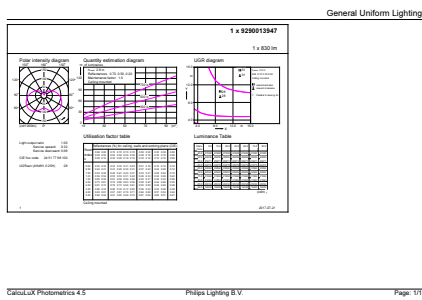

CorePro LEDVelas y Esféricas

Datos de producto

Código de producto completo	871869674685100
Nombre de producto del pedido	CorePro LEDcandle ND 7-60W E14 865 B38 FR
EAN/UPC - Producto	8718696746851
Código de pedido	74685100

Cantidad por paquete	1
Numerador - Paquetes por caja exterior	10
N.º de material (12NC)	929001394702
Peso neto (pieza)	0,063 kg

Plano de dimensiones

Product	D	C
CorePro LEDcandle ND 7-60W E14 865 B38 FR	38 mm	114 mm

Datos fotométricos

CorePro LEDcandle 60W E14 865 FR B38