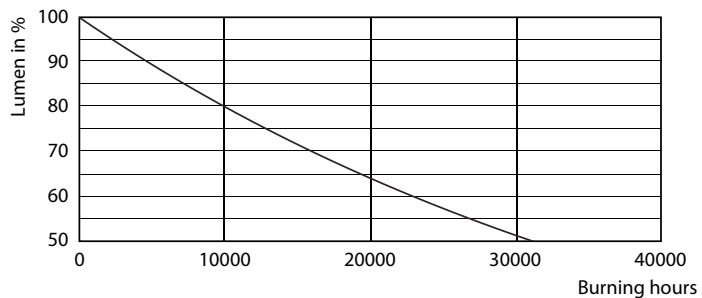

Datos del producto

Información general		Corriente de lámpara (nom.)	
Base de casquillo	E14 [E14]		65 mA
Vida útil nominal (nom.)	15000 h	Equivalente de potencia	60 W
Ciclo de conmutación	50000X	Hora de inicio (nom.)	0,5 s
Tipo técnico	7-60W	Tiempo de calentamiento hasta el 60% flujo lum. (nom.)	0,5 s
Datos técnicos de la luz		Factor de potencia (nom.)	0,5
Código de color	865 [CCT de 6500 K]	Voltaje (nom.)	220-240 V
Flujo lumínico (nom.)	830 lm	Temperatura	
Flujo lumínico (nominal) (nom.)	830 lm	Temperatura máxima (nom.)	90 °C
Designación de color	Luz Día Frío	Controles y regulación	
Temperatura del color con correlación (nom.)	6500 K	Regulable	No
Eficacia lumínica (nominal) (nom.)	118,57 lm/W	Mecánicos y de carcasa	
Consistencia del color	<6	Acabado de la lámpara	Esmerilado (FR)
Índice de reproducción cromática -IRC (nom.)	80	Aprobación y aplicación	
Llmf al fin de vida útil nominal (nom.)	70 %	Etiqueta de eficiencia energética (EEL)	A++
Operativos y eléctricos		Consumo energético kWh/1000 h	7 kWh
Frecuencia de entrada	50 a 60 Hz		
Power (Rated) (Nom)	7 W		

Datos fotométricos

CorePro LEDcandle 60W E14 865 FR B38

CorePro LEDVelas y Esféricas

Vida útil

LEDbulb 60W E14 827 FR B38

LEDbulb 60W E14 827 FR B38