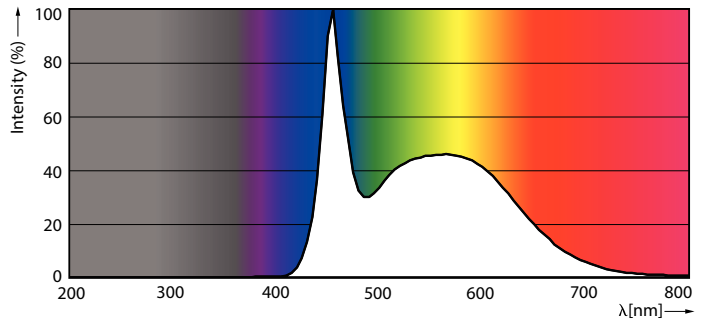

CorePro LEDVelas y Esféricas

Datos de producto

Código de producto completo	871869674685100
Nombre de producto del pedido	CorePro LEDcandle ND 7-60W E14 865 B38 FR
EAN/UPC - Producto	8718696746851
Código de pedido	74685100

Cantidad por paquete	1
Numerador - Paquetes por caja exterior	10
N.º de material (12NC)	929001394702
Peso neto (pieza)	0,063 kg

Plano de dimensiones

Product	D	C
CorePro LEDcandle ND 7-60W E14 865 B38 FR	38 mm	114 mm

Datos fotométricos