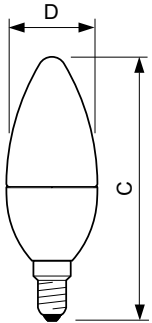

CorePro LEDVelas y Esféricas

CorePro LEDcandle ND 7-60W E14 865 B38 FR

La lámpara CorePro LEDesférica mate está diseñada para la sustitución de lámparas incandescentes. Es compatible con luminarias con casquillos E27 o E14. Las lámparas LED ofrecen un gran ahorro energético y reducen al mínimo el coste de mantenimiento.

Datos del producto

Información general		Corriente de lámpara (nom.)	
Base de casquillo	E14 [E14]		65 mA
Vida útil nominal (nom.)	15000 h	Equivalente de potencia	60 W
Ciclo de conmutación	50000X	Hora de inicio (nom.)	0,5 s
Tipo técnico	7-60W	Tiempo de calentamiento hasta el 60% flujo lum. (nom.)	0,5 s
Datos técnicos de la luz		Factor de potencia (nom.)	0,5
Código de color	865 [CCT de 6500 K]	Voltaje (nom.)	220-240 V
Flujo lumínico (nom.)	830 lm	Temperatura	
Flujo lumínico (nominal) (nom.)	830 lm	Temperatura máxima (nom.)	90 °C
Designación de color	Luz Día Frío	Controles y regulación	
Temperatura del color con correlación (nom.)	6500 K	Regulable	No
Eficacia lumínica (nominal) (nom.)	118,57 lm/W	Mecánicos y de carcasa	
Consistencia del color	<6	Acabado de la lámpara	Esmerilado (FR)
Índice de reproducción cromática -IRC (nom.)	80	Aprobación y aplicación	
Llmf al fin de vida útil nominal (nom.)	70 %	Etiqueta de eficiencia energética (EEL)	A++
Operativos y eléctricos		Consumo energético kWh/1000 h	7 kWh
Frecuencia de entrada	50 a 60 Hz		
Power (Rated) (Nom)	7 W		

CorePro LEDVelas y Esféricas

Datos de producto

Código de producto completo	871869674685100
Nombre de producto del pedido	CorePro LEDcandle ND 7-60W E14 865 B38 FR
EAN/UPC - Producto	8718696746851
Código de pedido	74685100

Cantidad por paquete	1
Numerador - Paquetes por caja exterior	10
N.º de material (12NC)	929001394702
Peso neto (pieza)	0,063 kg

Plano de dimensiones

Candle B38 7-60W 830lm 6500K E14 ND FR

Product	D	C
CorePro LEDcandle ND 7-60W E14 865 B38 FR	38 mm	114 mm