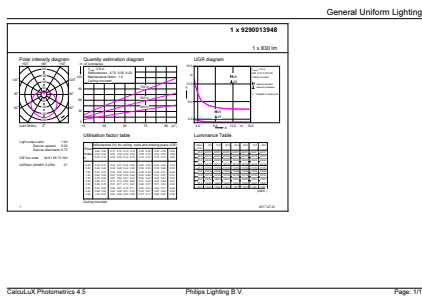

Datos fotométricos

General uniform lighting - CorePro lustre ND 7-60W E14 865 P48 FR

Spectral Power Distribution Colour - CorePro lustre ND 7-60W E14 865 P48 FR