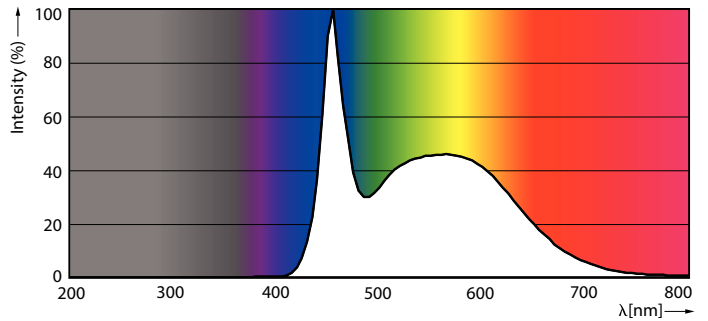

CorePro LEDcandle 60W E14 865 FR B38