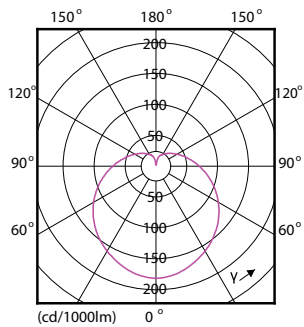

CorePro LEDlustre 60W E14 865 FR P48