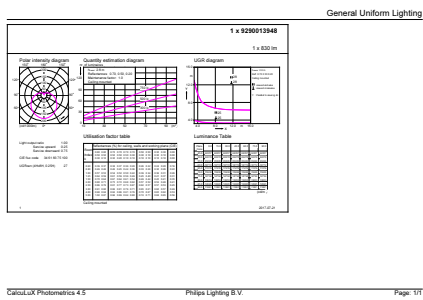

Datos fotométricos

CorePro LEDlustre 60W E14 865 FR P48