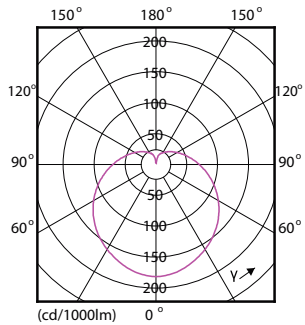

CorePro Velas y Esféricas LED

Datos fotométricos

Light Distribution Diagram - CorePro lustre ND 7-60W E14 865 P48 FR