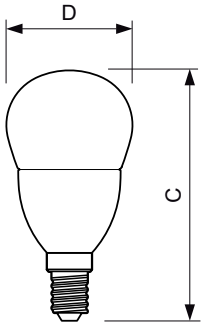

Datos del producto

Información general	
Base de casquillo	E14 [E14]
Conforme con EU RoHS	Si
Vida útil nominal (nom.)	15000 h
Ciclo de conmutación	50000X
Tipo técnico	7-60W

Datos técnicos de la luz	
Código de color	865 [CCT de 6500 K]
Flujo lumínico (nom.)	830 lm
Designación de color	Luz Día Frío
Temperatura del color con correlación (nom.)	6500 K
Eficacia lumínica (nominal) (nom.)	118,57 lm/W
Consistencia del color	<6
Índice de reproducción cromática -CRI (nom.)	80
LLMF al fin de vida útil nominal (nom.)	70 %

Cantidad por paquete	1
Numerador SAP - Paquetes por caja exterior	10
Material SAP	929001394802
Peso neto (pieza) SAP	0,072 kg

Plano de dimensiones

Candle P48 7-60W 830lm 6500K E14 ND FR

Product	D	C
CorePro lustre ND 7-60W E14 865 P48 FR	48 mm	95 mm