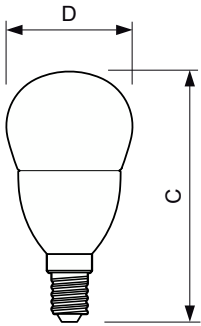

### Datos del producto

Información general	
Base del casquillo	E14 [E14]
Vida útil nominal	15.000 hora(s)
Ciclo de encendido/apagado	50.000
Lighting Technology	LED
Conforme con EU RoHS	Sí

Datos técnicos de la luz	
Código de color	865 [CCT of 6500K]
Flujo luminoso	830 lm
Designación de color	Luz natural fría
Temperatura de color correlacionada (Nom)	6500 K
Eficacia lumínica (nominal) (nom.)	118,57 lm/W
Consistencia del color	<6
Índice de reproducción cromática (IRC)	80
LLMF al fin de vida útil nominal (nom.)	70 %

## Plano de dimensiones

Product	D	C
CorePro lustre ND 7-60W E14 865 P48 FR	48 mm	95 mm