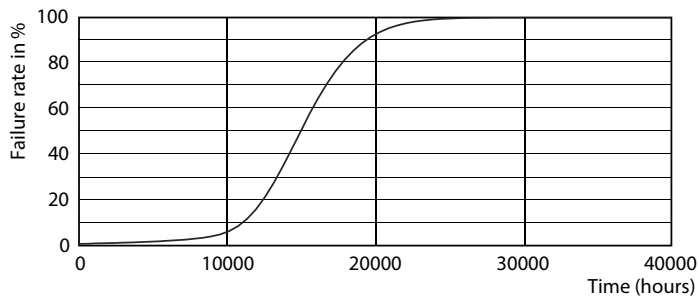

Vida útil

Life Expectancy Diagram - CorePro lustre ND 7-60W E14 865 P48 FR