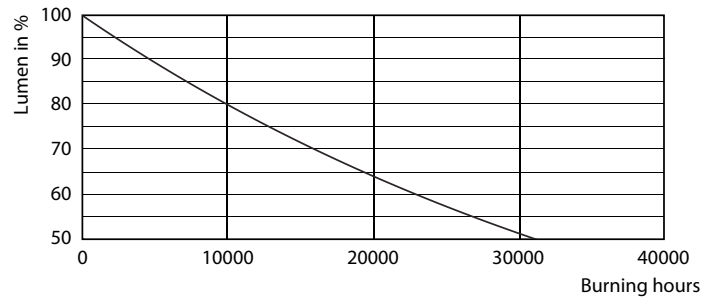

Datos del producto

Información general	
Base de casquillo	E14 [E14]
Conforme con EU RoHS	Si
Vida útil nominal (nom.)	15000 h
Ciclo de conmutación	50000X
Tipo técnico	7-60W

Datos técnicos de la luz	
Código de color	865 [CCT de 6500 K]
Flujo lumínico (nom.)	830 lm
Designación de color	Luz Día Frío
Temperatura del color con correlación (nom.)	6500 K
Eficacia lumínica (nominal) (nom.)	118,57 lm/W
Consistencia del color	<6
Índice de reproducción cromática -CRI (nom.)	80
LLMF al fin de vida útil nominal (nom.)	70 %

Temperatura	
Temperatura máxima (nom.)	90 °C

Controles y regulación	
Regulable	No

Mecánicos y de carcasa	
Acabado de la lámpara	Esmerilado

Aprobación y aplicación	
Etiqueta de eficiencia energética (EEL)	A++
Consumo energético kWh/1000 h	7 kWh

Datos fotométricos

CorePro LEDlustre 60W E14 865 FR P48

CorePro LEDcandle 60W E14 865 FR B38

CorePro LEDlustre 60W E14 865 FR P48

CorePro Velas y Esféricas LED

Vida útil

LEDbulb 60W E14 827 FR B38

LEDbulb 60W E14 827 FR B38