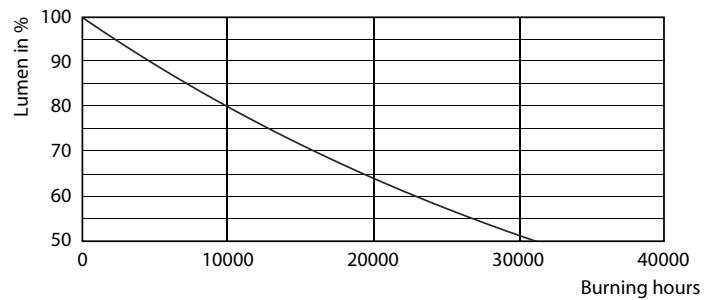

Lumen Maintenance Diagram - CorePro lustre ND 7-60W E14 865 P48 FR