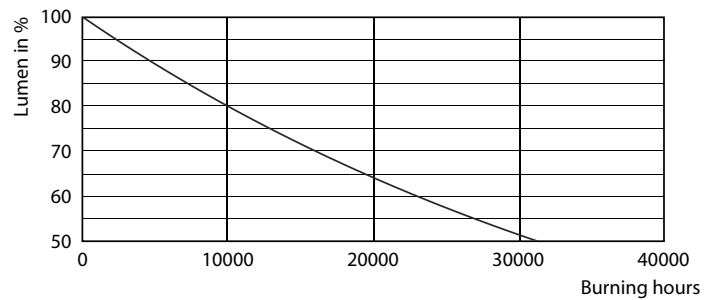

Dados do produto

Informações gerais	
Casquilho	E14 [E14]
Vida útil nominal	15.000 h
Ciclo de comutação	20.000
Tecnologia de iluminação	LED
Em conformidade com RoHS da UE	Sim

Caraterísticas técnicas da luz	
Código da cor	825 [CCT of 2500K]
Fluxo Luminoso	410 lm
Designação da cor	Branco quente (WW)
Temperatura de cor correlacionada	2500 K
Eficiência luminosa (nominal) (Nom.)	82,00 lm/W
Consistência da cor	<6
Color rendering index (CRI)	80

Dados fotométricos

Light Distribution Diagram - CLA LEDLuster D 5-35W E14 GOLD P45 CL

Vida útil

Life Expectancy Diagram - CLA LEDLuster D 5-35W E14 GOLD P45 CL

Lumen Maintenance Diagram - CLA LEDLuster D 5-35W E14 GOLD P45 CL