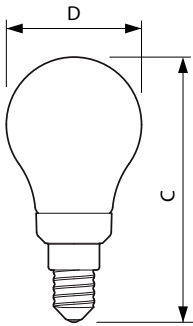

Dados do produto

Informações gerais	
Casquilho	E14 [E14]
Vida útil nominal	15.000 h
Ciclo de comutação	20.000
Tecnologia de iluminação	LED
Em conformidade com RoHS da UE	Sim

Caraterísticas técnicas da luz	
Código da cor	825 [CCT of 2500K]
Fluxo Luminoso	410 lm
Designação da cor	Branco quente (WW)
Temperatura de cor correlacionada	2500 K
Eficiência luminosa (nominal) (Nom.)	82,00 lm/W
Consistência da cor	<6
Color rendering index (CRI)	80

Temperatura	
T-máxima na caixa (Nom)	40 °C

Velas e esféricas LED decorativas Master Value

Controlos e regulação

Regulável	Sim
-----------	-----

Características mecânicas e compartimento

Acabamento da lâmpada	Âmbar
Formato da lâmpada	P45 [P 45 mm]

Desenho dimensional

Product	D	C
CLA LEDLuster D 5-35W E14 GOLD P45 CL	45 mm	92 mm

Dados fotométricos

Spectral Power Distribution Colour - CLA LEDLuster D 5-35W E14 GOLD P45 CL

Velas e esféricas LED decorativas Master Value