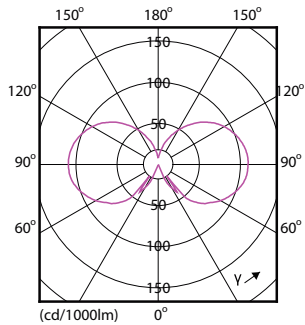

Dados do produto

Informações gerais	
Casquilho	E14 [E14]
Vida útil nominal	15.000 h
Ciclo de comutação	20.000
Tecnologia de iluminação	LED
Em conformidade com RoHS da UE	Sim

Caraterísticas técnicas da luz	
Código da cor	825 [CCT of 2500K]
Fluxo Luminoso	410 lm
Designação da cor	Branco quente (WW)
Temperatura de cor correlacionada	2500 K
Eficiência luminosa (nominal) (Nom.)	82,00 lm/W
Consistência da cor	<6
Color rendering index (CRI)	80

Desenho dimensional

Product	D	C
CLA LEDLuster D 5-35W E14 GOLD P45 CL	45 mm	92 mm

Dados fotométricos

Spectral Power Distribution Colour - CLA LEDLuster D 5-35W E14 GOLD P45 CL

Velas e esféricas LED decorativas Master Value

Dados fotométricos

Light Distribution Diagram - CLA LEDLuster D 5-35W E14 GOLD P45 CL

Vida útil

Life Expectancy Diagram - CLA LEDLuster D 5-35W E14 GOLD P45 CL

Lumen Maintenance Diagram - CLA LEDLuster D 5-35W E14 GOLD P45 CL