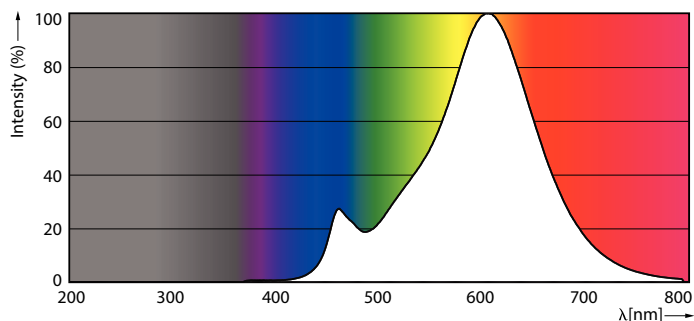

LEDBulb 35W E14 825 CL B35