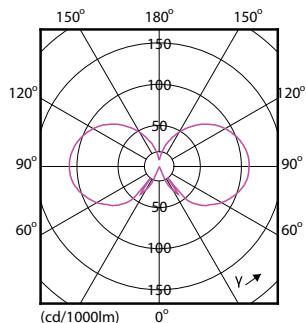

Διακοσμητικοί λαμπτήρες LED κεριού και luster

Φωτομετρικά δεδομένα

LEDbulb 40W E14 827 CL B35