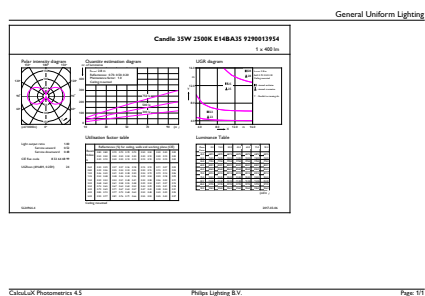

Φωτομετρικά δεδομένα

LEDBulb 35W E14 825 CL BA35