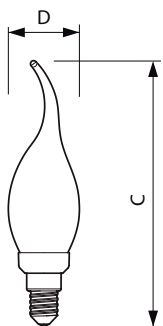

### Σχεδιάγραμμα διαστάσεων

Candle BA35 230V 5-35W 400lm 2500K E14 D

Product	D	C
CLA LEDBulb D 5-35W E14 GOLD BA35 CL	35 mm	129 mm