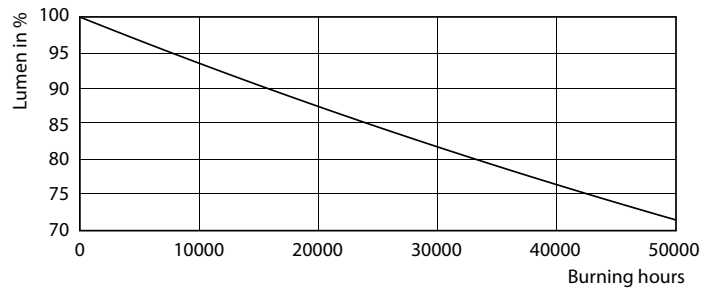

Photometric data

LEDtube 10W G13 827 IF 1PK

LEDtube 10W G13 827 IF 1PK

MasterClass LEDtube InstantFit T8

Lifetime

LEDtube 10W G13 827-850 IF 1PK

LEDtube 10W G13 827-850 IF 1PK

LEDtube 10W G13 827-850 IF 1PK