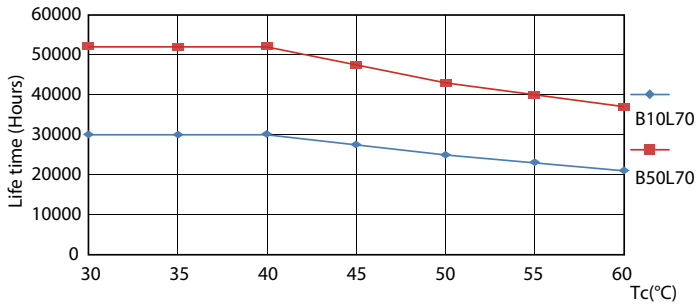

Photometric data

LEDtube 10W G13 827 IF 1PK

LEDtube 10W G13 827 IF 1PK

MasterClass LEDtube InstantFit T8

Lifetime

LEDtube 10W G13 827-850 IF 1PK

LEDtube 10W G13 827-850 IF 1PK

LEDtube 10W G13 827-850 IF 1PK