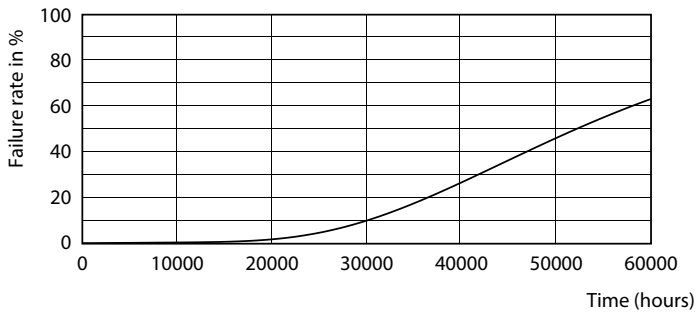

Photometric data

LEDtube 10W G13 827 IF 1PK

LEDtube 10W G13 827 IF 1PK

MasterClass LEDtube InstantFit T8

Lifetime

LEDtube 10W G13 827-850 IF 1PK

LEDtube 10W G13 827-850 IF 1PK

LEDtube 10W G13 827-850 IF 1PK