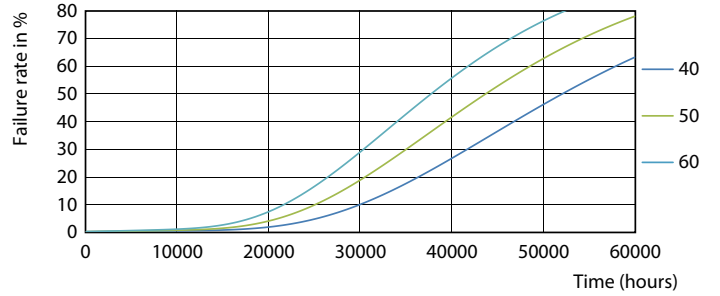

Photometric data

LEDtube 10W G13 827 IF 1PK

LEDtube 10W G13 827 IF 1PK

MasterClass LEDtube InstantFit T8

Lifetime

LEDtube 10W G13 827-850 IF 1PK

LEDtube 10W G13 827-850 IF 1PK

LEDtube 10W G13 827-850 IF 1PK