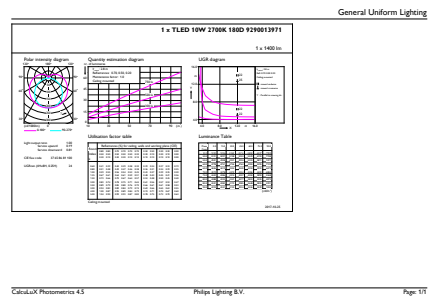

Numerator - Quantity Per Pack	1
Numerator - Packs per outer box	10
Material Nr. (12NC)	929001397104
Net Weight (Piece)	0.230 kg

Dimensional drawing

TLED 1200mm 120V 10-32W 1400lm 2700K G13

Product	D1	D2	A1	A2	A3
10T8 LED/48-2700 IF 1PK	25.7 mm	26.3 mm	1198.1 mm	1205.2 mm	1212.3 mm
10/1					

Photometric data

LEDtube 10W G13 827 IF 1PK

LEDtube 10W G13 827 IF 1PK

MasterClass LEDtube InstantFit T8

Lifetime

LEDtube 10W G13 827-850 IF 1PK

LEDtube 10W G13 827-850 IF 1PK

LEDtube 10W G13 827-850 IF 1PK