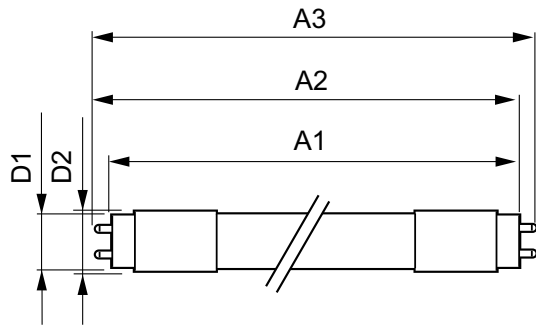

Numerator - Quantity Per Pack	1
Numerator - Packs per outer box	10
Material Nr. (12NC)	929001397104
Net Weight (Piece)	0.230 kg

Dimensional drawing

TLED 1200mm 120V 10-32W 1400lm 2700K G13

Product	D1	D2	A1	A2	A3
10T8 LED/48-2700 IF 1PK	25.7 mm	26.3 mm	1198.1 mm	1205.2 mm	1212.3 mm
10/1					