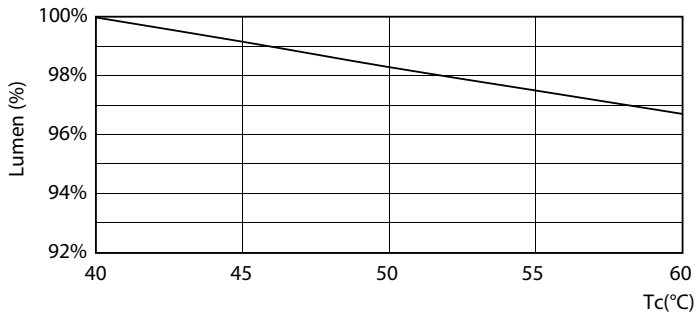

LEDtube 10W G13 827-850 IF 1PK

LEDtube 10W G13 827-850 IF 1PK