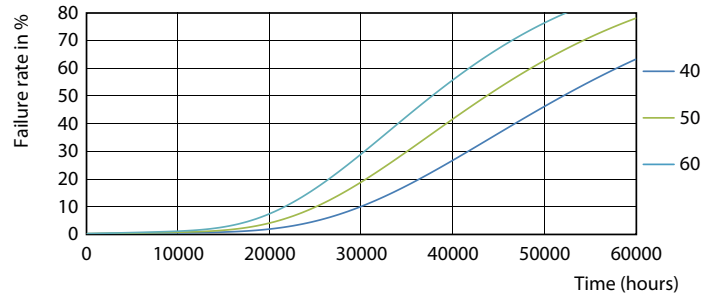

## Photometric data

LEDtube 1200mm 12W G13 830 1500lm

LEDtube 10W G13 830 IF 1PK

Photometric data

LEDtube 10W G13 827 IF 1PK

Lifetime

LEDtube 10W G13 827-850 IF 1PK

LEDtube 10W G13 827-850 IF 1PK