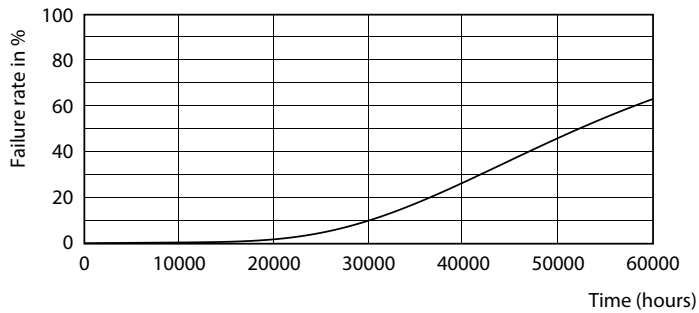

## Photometric data

LEDtube 1200mm 12W G13 830 1500lm

LEDtube 10W G13 830 IF 1PK

Photometric data

LEDtube 10W G13 827 IF 1PK

Lifetime

LEDtube 10W G13 827-850 IF 1PK

LEDtube 10W G13 827-850 IF 1PK