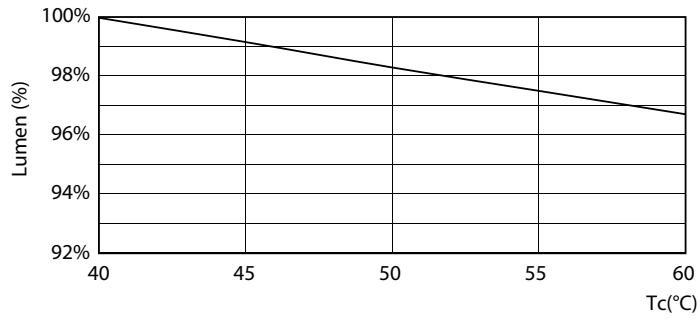

T8

Lifetime

LEDtube 10W G13 827-850 IF 1PK