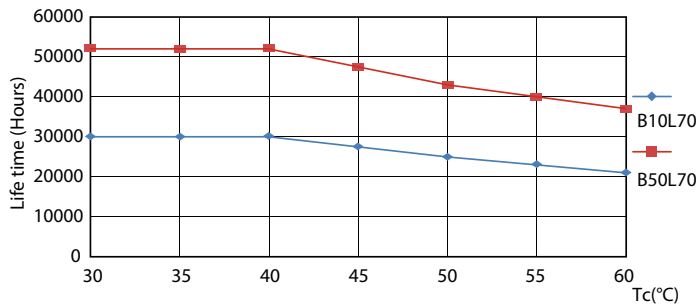

## Photometric data

LEDtube 1200mm 12W G13 830 1500lm

LEDtube 10W G13 830 IF 1PK

Photometric data

LEDtube 10W G13 827 IF 1PK

Lifetime

LEDtube 10W G13 827-850 IF 1PK

LEDtube 10W G13 827-850 IF 1PK