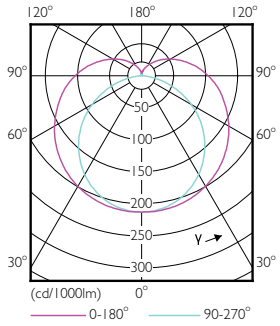

## Dimensional drawing

TLED 1200mm 120V 10-32W 1500lm 3000K G13

Product	D1	D2	A1	A2	A3
10T8 LED/48-3000 IF 1PK 10/1	25.7 mm	26.3 mm	1198.1 mm	1205.2 mm	1212.3 mm

## Photometric data

LEDtube 1200mm 12W G13 830 1500lm

LEDtube 10W G13 830 IF 1PK

Photometric data

LEDtube 10W G13 827 IF 1PK

Lifetime

LEDtube 10W G13 827-850 IF 1PK

LEDtube 10W G13 827-850 IF 1PK