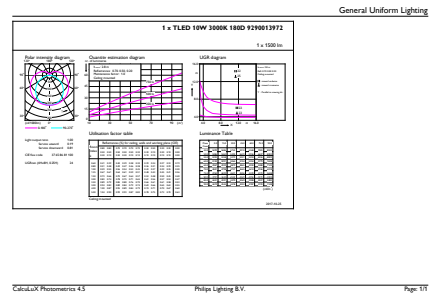

## Dimensional drawing

TLED 1200mm 120V 10-32W 1500lm 3000K G13

Product	D1	D2	A1	A2	A3
10T8 LED/48-3000 IF 1PK 10/1	25.7 mm	26.3 mm	1198.1 mm	1205.2 mm	1212.3 mm

## Photometric data

LEDtube 1200mm 12W G13 830 1500lm

LEDtube 10W G13 830 IF 1PK

Photometric data

LEDtube 10W G13 827 IF 1PK

Lifetime

LEDtube 10W G13 827-850 IF 1PK

LEDtube 10W G13 827-850 IF 1PK