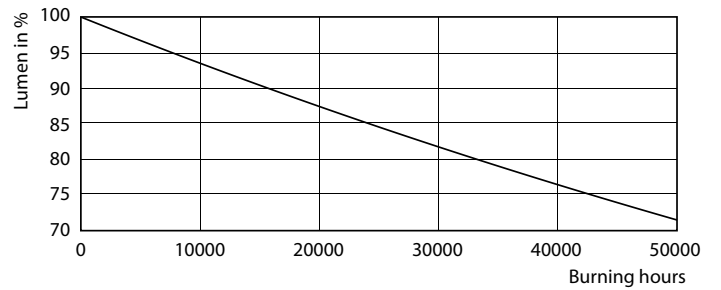

LEDtube 10W G13 827-850 IF 1PK

LEDtube 10W G13 827-850 IF 1PK