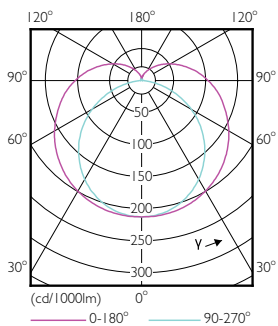

Numérateur – Quantité par emballage	1
Numérateur – Emballages par boîte extérieure	10
Numéro de matériau (12NC)	929001397304
Poids net (pièce)	0,230 kg

Schéma dimensionnel

TLED 1200mm 120V 10-32W 1500lm 3500K G13

Product	D1	D2	A1	A2	A3
10T8 LED/48-3500 IF 1PK 10/1	25,7 mm	26,3 mm	1198,1 mm	1205,2 mm	1212,3 mm

Données photométriques

LEDtube 10W G13 835 IF 1PK

MasterClass LEDtube InstantFit T8

Durée de vie