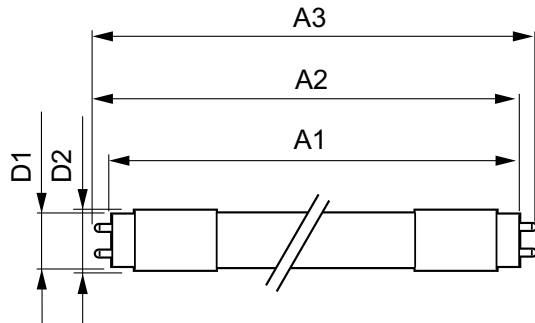

MasterClass LEDtube InstantFit T8

Certifications énergétiques	DLC Standard
Liste de produits qualifiés DesignLights Consortium	-
Données de produit	
Nom du produit de la commande	10T8 LED/48-3500 IF 1PK 10/1
EAN/CUP – Produit	046677473983
Code de commande	473982

Numérateur – Quantité par emballage	1
Numérateur – Emballages par boîte extérieure	10
Numéro de matériau (12NC)	929001397304
Poids net (pièce)	0,230 kg

Schéma dimensionnel

TLED 1200mm 120V 10-32W 1500lm 3500K G13