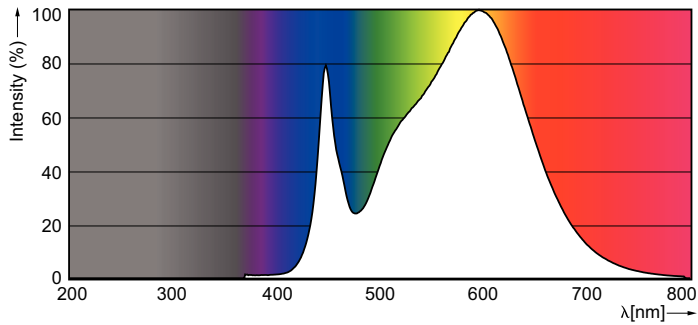

Données photométriques

LEDtube 10W G13 835 IF 1PK