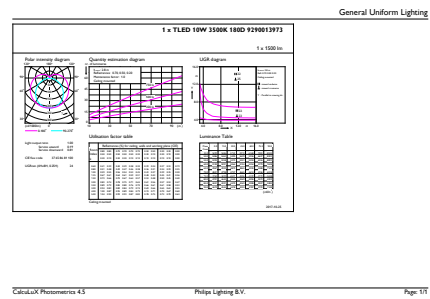

Numérateur – Quantité par emballage	1
Numérateur – Emballages par boîte extérieure	10
Numéro de matériau (12NC)	929001397304
Poids net (pièce)	0,230 kg

Schéma dimensionnel

TLED 1200mm 120V 10-32W 1500lm 3500K G13

Product	D1	D2	A1	A2	A3
10T8 LED/48-3500 IF 1PK 10/1	25,7 mm	26,3 mm	1198,1 mm	1205,2 mm	1212,3 mm

Données photométriques

LEDtube 10W G13 835 IF 1PK

MasterClass LEDtube InstantFit T8

Durée de vie