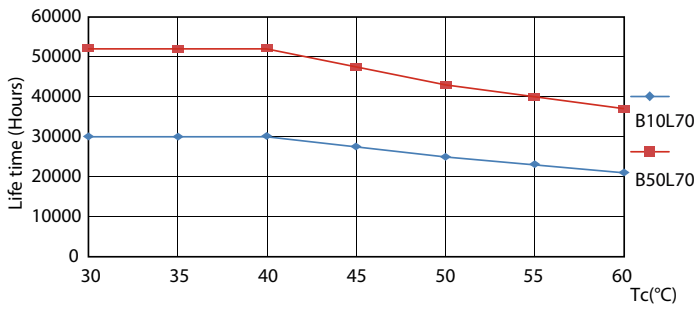

Lifetime

LEDtube 10W G13 827-850 IF 1PK