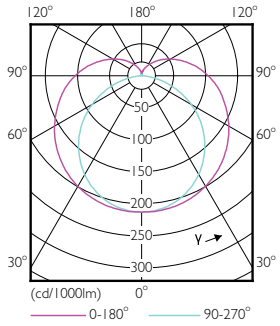

## Dimensional drawing

TLED IF MasterClass 4ft 1600lm 4000K

Product	D1	D2	A1	A2	A3
10T8 LED/48-4000 IF 1PK 10/1	25.7 mm	26.3 mm	1198.1 mm	1205.2 mm	1212.3 mm

## Photometric data

LEDtube 1200mm 12W G13 840 1600lm

LEDtube 10W G13 840 IF 1PK

Photometric data

LEDtube 10W G13 827 IF 1PK

Lifetime

LEDtube 10W G13 827-850 IF 1PK

LEDtube 10W G13 827-850 IF 1PK