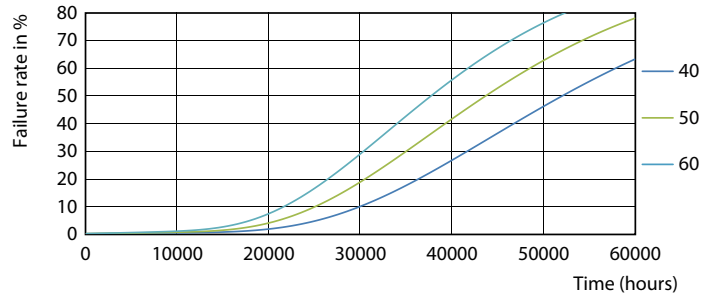

MasterClass LEDtube InstantFit T8

Photometric data

Lifetime

LEDtube 10W G13 827-850 IF 1PK