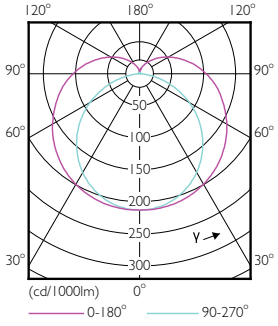

MasterClass LEDtube InstantFit T8

Photometric data

LEDtube 10W G13 827 IF 1PK