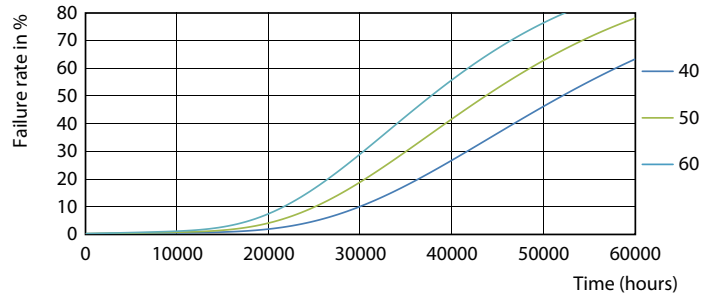

## Photometric data

LEDtube 1200mm 12W G13 840 1600lm

LEDtube 10W G13 840 IF 1PK

Photometric data

LEDtube 10W G13 827 IF 1PK

Lifetime

LEDtube 10W G13 827-850 IF 1PK

LEDtube 10W G13 827-850 IF 1PK