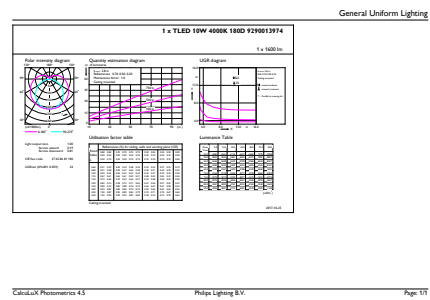

Photometric data

LEDtube 10W G13 840 IF 1PK