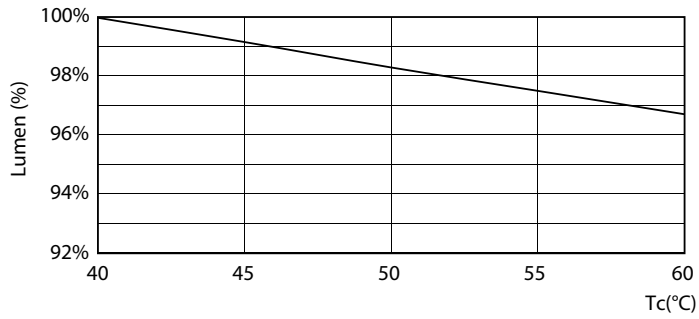

MasterClass LEDtube InstantFit T8

Lifetime

LEDtube 10W G13 827-850 IF 1PK