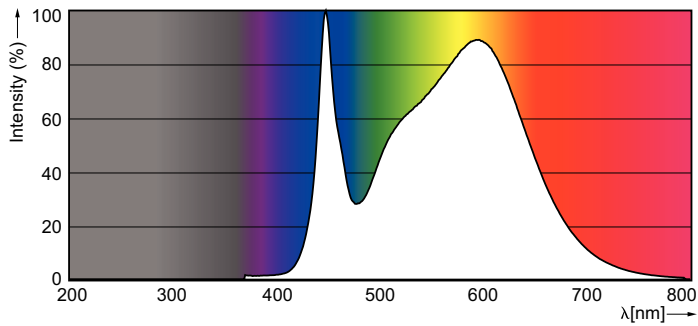

Photometric data

LEDtube 10W G13 840 IF 1PK