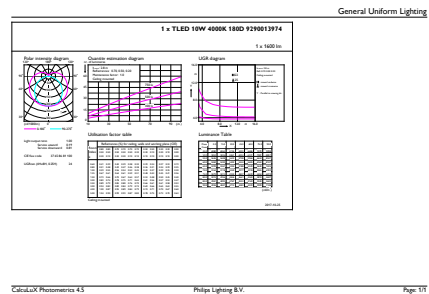

## Dimensional drawing

TLED IF MasterClass 4ft 1600lm 4000K

Product	D1	D2	A1	A2	A3
10T8 LED/48-4000 IF 1PK 10/1	25.7 mm	26.3 mm	1198.1 mm	1205.2 mm	1212.3 mm

## Photometric data

LEDtube 1200mm 12W G13 840 1600lm

LEDtube 10W G13 840 IF 1PK

Photometric data

LEDtube 10W G13 827 IF 1PK

Lifetime

LEDtube 10W G13 827-850 IF 1PK

LEDtube 10W G13 827-850 IF 1PK