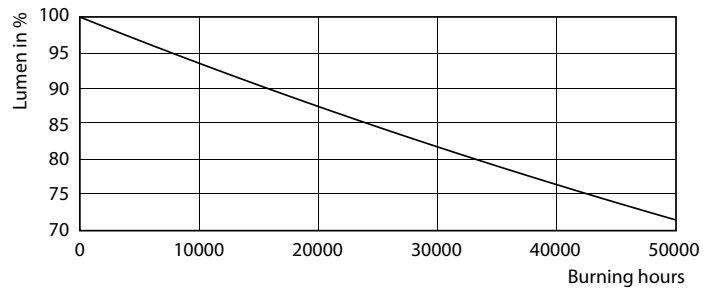

LEDtube 10W G13 827-850 IF 1PK

LEDtube 10W G13 827-850 IF 1PK