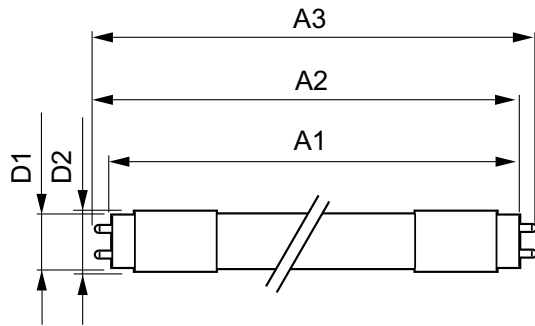

## Dimensional drawing

TLED IF MasterClass 4ft 1600lm 4000K

Product	D1	D2	A1	A2	A3
10T8 LED/48-4000 IF 1PK 10/1	25.7 mm	26.3 mm	1198.1 mm	1205.2 mm	1212.3 mm