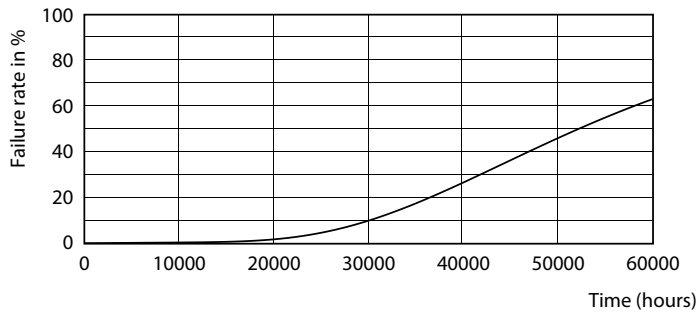

## Photometric data

LEDtube 1200mm 12W G13 840 1600lm

LEDtube 10W G13 840 IF 1PK

Photometric data

LEDtube 10W G13 827 IF 1PK

Lifetime

LEDtube 10W G13 827-850 IF 1PK

LEDtube 10W G13 827-850 IF 1PK