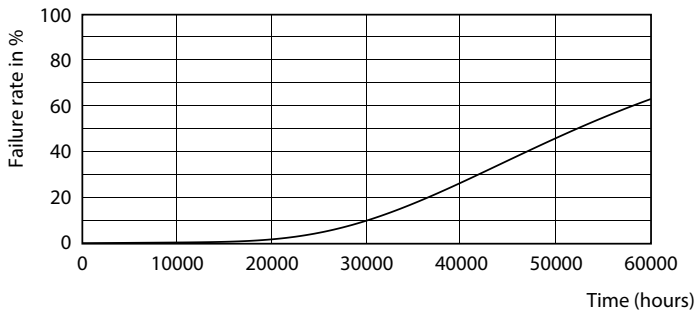

LEDtube 10W G13 827-850 IF 1PK