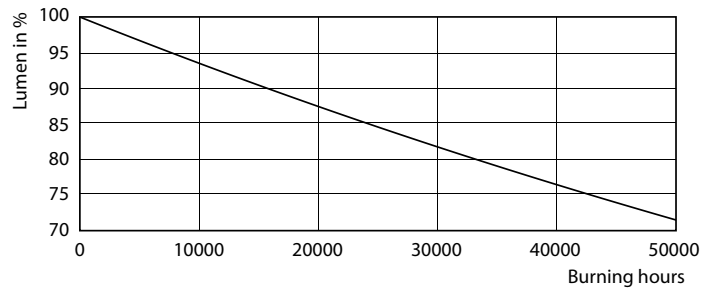

## Lifetime

LEDtube 10W G13 827-850 IF 1PK

LEDtube 10W G13 827-850 IF 1PK

LEDtube 10W G13 827-850 IF 1PK

LEDtube 10W G13 827-850 IF 1PK