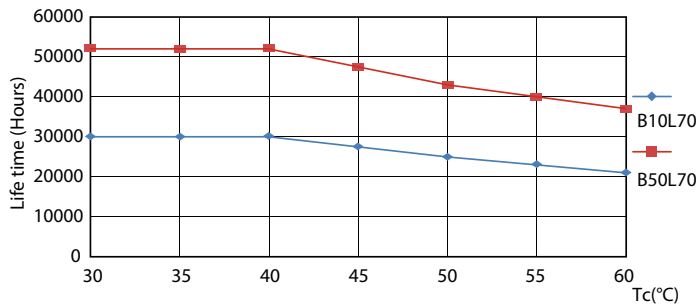

## Photometric data

LEDtube 1200mm 12W G13 840 1600lm

LEDtube 10W G13 840 IF 1PK

Photometric data

LEDtube 10W G13 827 IF 1PK

Lifetime

LEDtube 10W G13 827-850 IF 1PK

LEDtube 10W G13 827-850 IF 1PK