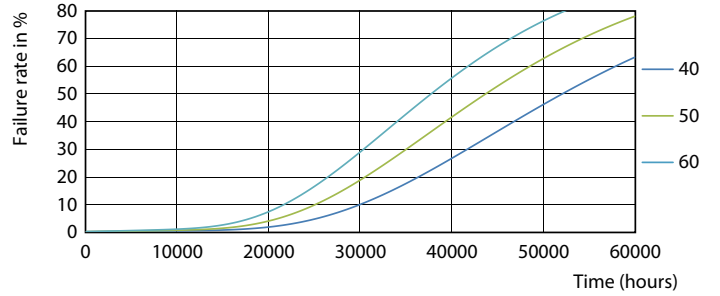

MasterClass LEDtube InstantFit T8

Lifetime

LEDtube 10W G13 827-850 IF 1PK