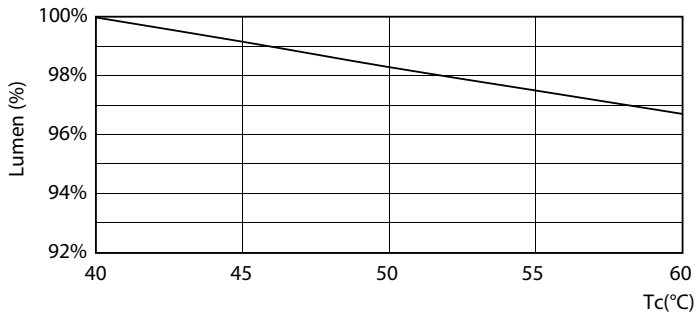

MasterClass LEDtube InstantFit T8

Lifetime

LEDtube 10W G13 827-850 IF 1PK

LEDtube 10W G13 827-850 IF 1PK

LEDtube 10W G13 827-850 IF 1PK

LEDtube 10W G13 827-850 IF 1PK

LEDtube 10W G13 827-850 IF 1PK

MasterClass LEDtube InstantFit T8