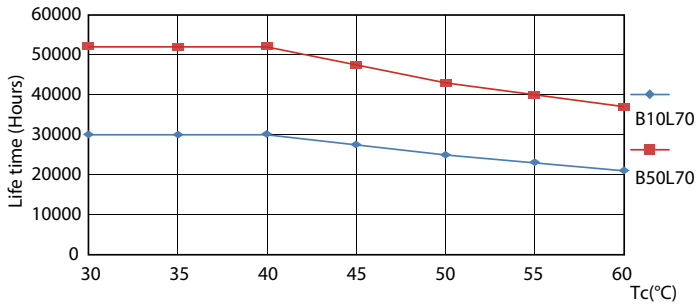

MasterClass LEDtube InstantFit T8

Lifetime

LEDtube 10W G13 827-850 IF 1PK