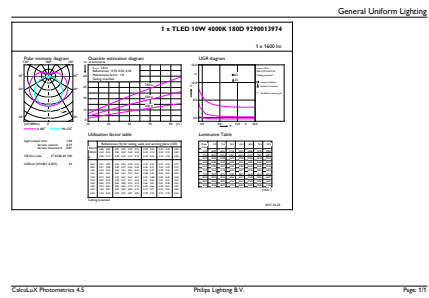

Net Weight (Piece) 0.230 kg

Dimensional drawing

TLED IF MasterClass 4ft 1600lm 4000K

Product	D1	D2	A1	A2	A3
10T8/MAS/48-840/IF16/P 25/1	25.7 mm	26.3 mm	1198.1 mm	1205.2 mm	1212.3 mm

Photometric data

LEDtube 10W G13 840 IF 1PK

Photometric data

LEDtube 10W G13 827 IF 1PK

Lifetime

LEDtube 10W G13 827-850 IF 1PK

LEDtube 10W G13 827-850 IF 1PK

LEDtube 10W G13 827-850 IF 1PK

LEDtube 10W G13 827-850 IF 1PK

T8