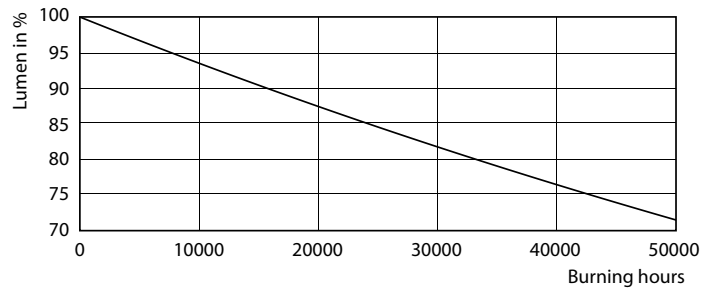

Photometric data

LEDtube 10W G13 827 IF 1PK

Lifetime

LEDtube 10W G13 827-850 IF 1PK

LEDtube 10W G13 827-850 IF 1PK

LEDtube 10W G13 827-850 IF 1PK

LEDtube 10W G13 827-850 IF 1PK

T8