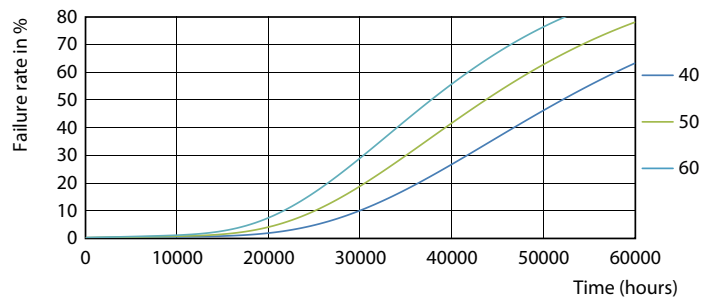

Photometric data

LEDtube 10W G13 827 IF 1PK

Lifetime

LEDtube 10W G13 827-850 IF 1PK

LEDtube 10W G13 827-850 IF 1PK

LEDtube 10W G13 827-850 IF 1PK

LEDtube 10W G13 827-850 IF 1PK

T8