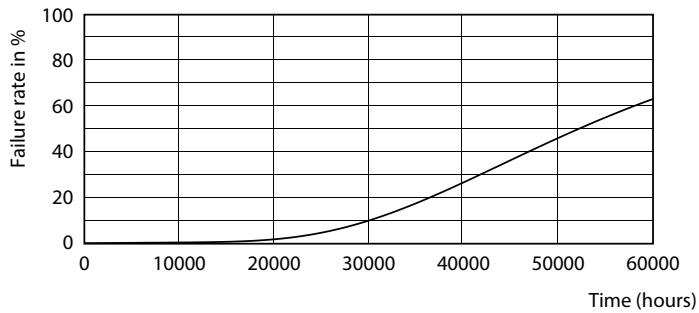

Photometric data

LEDtube 10W G13 827 IF 1PK

Lifetime

LEDtube 10W G13 827-850 IF 1PK

LEDtube 10W G13 827-850 IF 1PK

LEDtube 10W G13 827-850 IF 1PK

LEDtube 10W G13 827-850 IF 1PK

T8