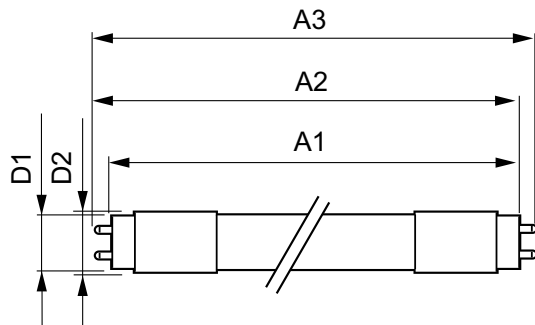

## Dimensional drawing

TLED 1200mm 120V 10-32W 1600lm 5000K G13

Product	D1	D2	A1	A2	A3
10T8 LED/48-5000 IF 1PK 10/1	25.7 mm	26.3 mm	1198.1 mm	1205.2 mm	1212.3 mm