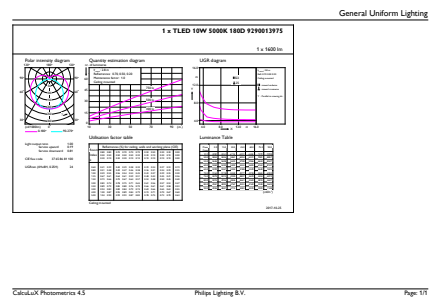

Photometric data

LEDtube 10W G13 850 IF 1PK