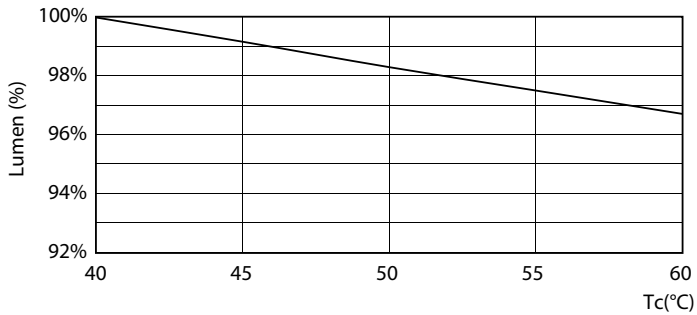

## Lifetime

LEDtube 10W G13 827-850 IF 1PK

LEDtube 10W G13 827-850 IF 1PK

LEDtube 10W G13 827-850 IF 1PK

LEDtube 10W G13 827-850 IF 1PK

LEDtube 10W G13 827-850 IF 1PK