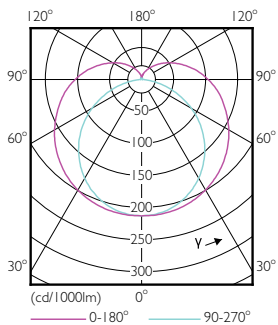

## Dimensional drawing

TLED 1200mm 120V 10-32W 1600lm 5000K G13

Product	D1	D2	A1	A2	A3
10T8 LED/48-5000 IF 1PK 10/1	25.7 mm	26.3 mm	1198.1 mm	1205.2 mm	1212.3 mm

## Photometric data

LEDtube 10W G13 850 IF 1PK

LEDtube 10W G13 827 IF 1PK