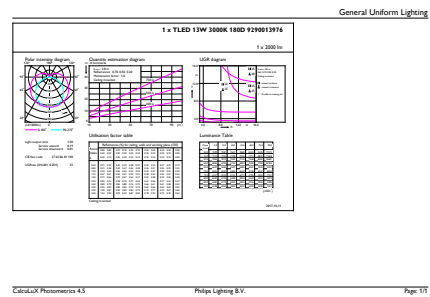

## Dimensional drawing

TLED IF MasterClass 4ft 2000lm 3000K

Product	D1	D2	A1	A2	A3
13T8 LED/48-3000 IF DIM 1PK 10/1	25.7 mm	26.3 mm	1198.1 mm	1205.2 mm	1212.3 mm

## Photometric data

LEDtube 600mm 8W G5 830 1000lm

LEDtube 13W G13 830 IF DIM

Photometric data

LEDtube 13W G13 2100lm

Lifetime

LEDtube 13W G13 2100lm

LEDtube 13W G13 2100lm