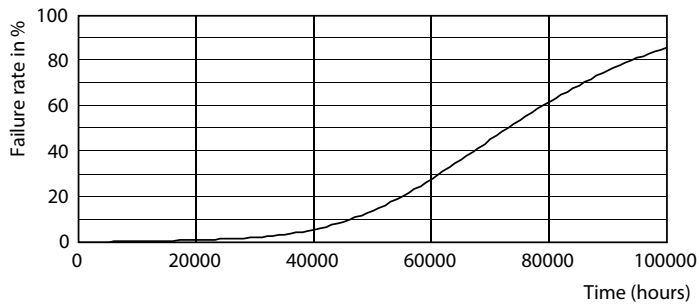

Photometric data

LEDtube 13W G13 2100lm

Lifetime

LEDtube 13W G13 2100lm

LEDtube 13W G13 2100lm

LEDtube 13W G13 2100lm

LEDtube 13W G13 2100lm

T8