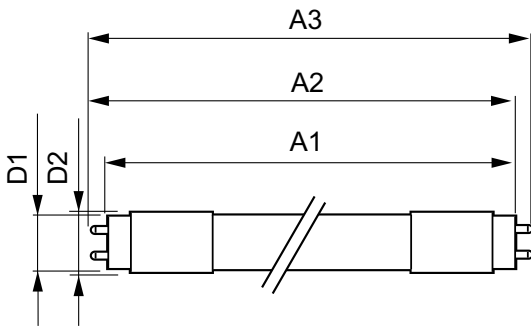

## Dimensional drawing

TLED IF MasterClass 4ft 2000lm 3000K

Product	D1	D2	A1	A2	A3
13T8 LED/48-3000 IF DIM 1PK 10/1	25.7 mm	26.3 mm	1198.1 mm	1205.2 mm	1212.3 mm