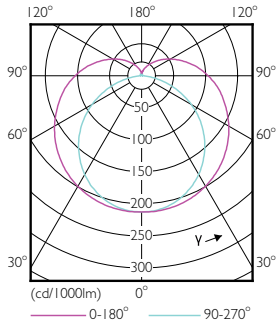

MasterClass LEDtube InstantFit T8

Photometric data

LEDtube 13W G13 830-850 IF DIM