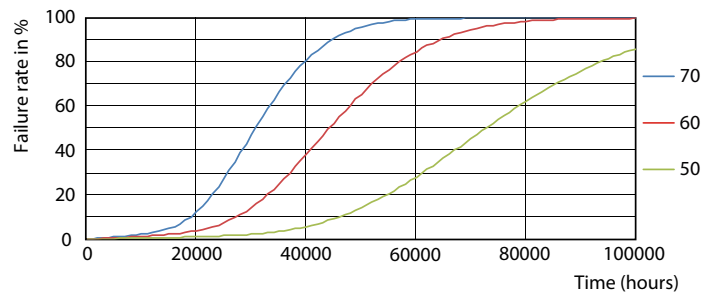

Photometric data

LEDtube 13W G13 835 IF DIM

MasterClass LEDtube InstantFit T8

Photometric data

LEDtube 13W G13 830-850 IF DIM

Lifetime

LEDtube 13W G13 830-850 IF DIM

LEDtube 13W G13 830-850 IF DIM