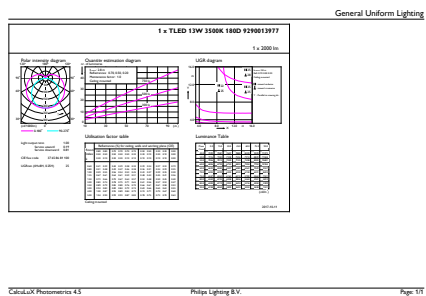

Material Nr. (12NC) 929001397734

Net Weight (Piece) 0.220 kg

Dimensional drawing

TLED IF MasterClass 4ft 2000lm 3500K

Product	D1	D2	A1	A2	A3
13T8/MAS/48-835/IF20/P/DIM 10/1	25.7 mm	26.3 mm	1198.1 mm	1205.2 mm	1212.3 mm

Photometric data

LEDtube 13W G13 835 IF DIM

MasterClass LEDtube InstantFit T8

Photometric data

LEDtube 13W G13 830-850 IF DIM

Lifetime

LEDtube 13W G13 830-850 IF DIM

LEDtube 13W G13 830-850 IF DIM