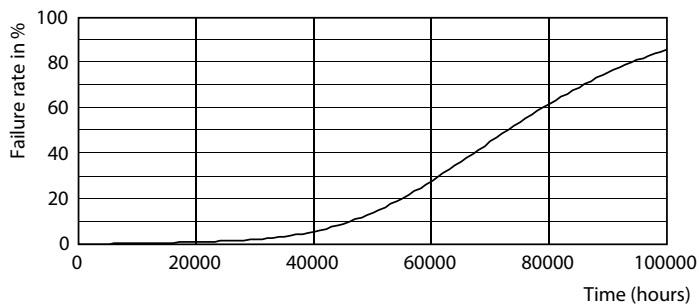

Photometric data

LEDtube 13W G13 835 IF DIM

MasterClass LEDtube InstantFit T8

Photometric data

LEDtube 13W G13 830-850 IF DIM

Lifetime

LEDtube 13W G13 830-850 IF DIM

LEDtube 13W G13 830-850 IF DIM