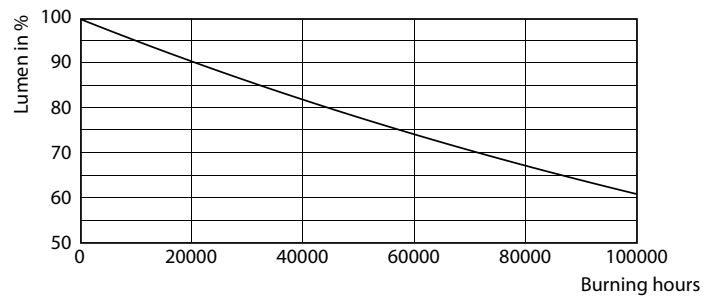

LEDtube 13W G13 830-850 IF DIM

LEDtube 13W G13 830-850 IF DIM