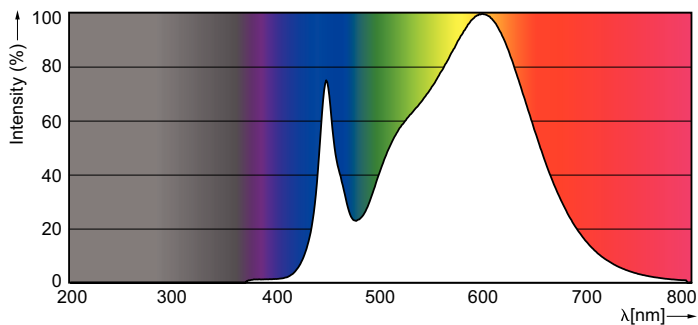

Photometric data

LEDtube 13W G13 835 IF DIM