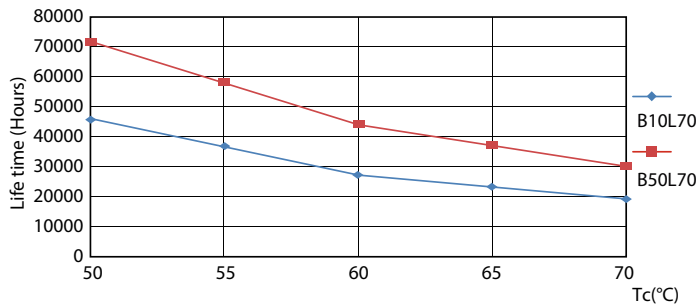

Photometric data

LEDtube 13W G13 835 IF DIM

MasterClass LEDtube InstantFit T8

Photometric data

LEDtube 13W G13 830-850 IF DIM

Lifetime

LEDtube 13W G13 830-850 IF DIM

LEDtube 13W G13 830-850 IF DIM