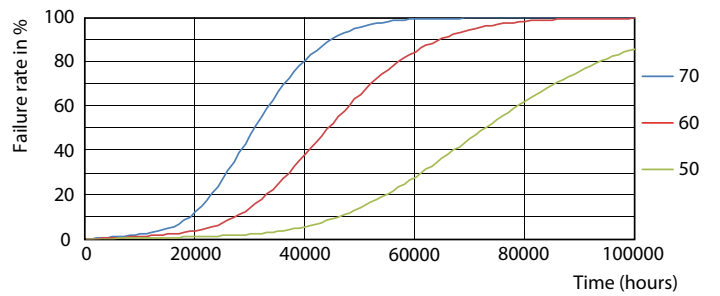

LEDtube 13W G13 835 IF DIM

Photometric data

LEDtube 13W G13 2100lm

Lifetime

LEDtube 13W G13 2100lm

LEDtube 13W G13 2100lm

LEDtube 13W G13 2100lm

LEDtube 13W G13 2100lm