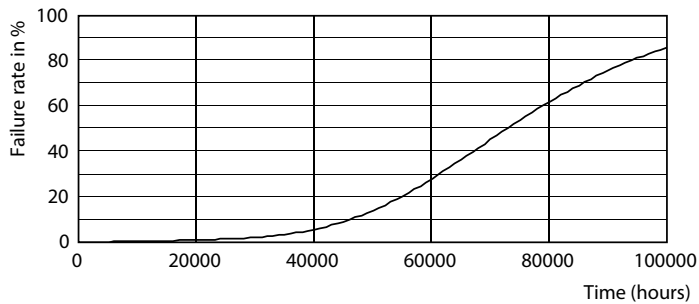

LEDtube 13W G13 835 IF DIM

Photometric data

LEDtube 13W G13 2100lm

Lifetime

LEDtube 13W G13 2100lm

LEDtube 13W G13 2100lm

LEDtube 13W G13 2100lm

LEDtube 13W G13 2100lm