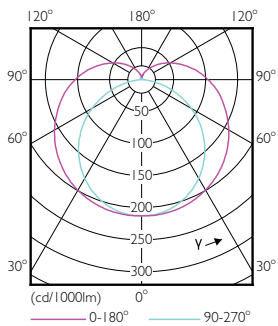

Schéma dimensionnel

TLED IF MasterClass 4ft 2000lm 3500K

Product	D1	D2	A1	A2	A3
13T8/MAS/48-835/ IF20/P/DIM 10/1	25,7 mm	26,3 mm	1198,1 mm	1205,2 mm	1212,3 mm

Données photométriques

LEDtube 13W G13 835 IF DIM