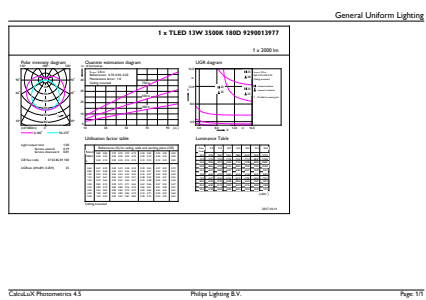

Schéma dimensionnel

TLED IF MasterClass 4ft 2000lm 3500K

Product	D1	D2	A1	A2	A3
13T8/MAS/48-835/ IF20/P/DIM 10/1	25,7 mm	26,3 mm	1198,1 mm	1205,2 mm	1212,3 mm

Données photométriques

LEDtube 13W G13 835 IF DIM