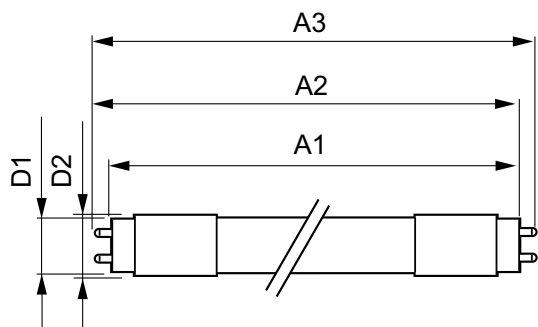

Données du produit

Renseignements généraux	
Culot	G13 [Medium Bi-Pin Fluorescent]
Durée de vie (nom.)	70000 h
Cycle de commutation	50 000 x
B50L70	70000 h

Données techniques sur l'éclairage	
Code de couleur	835 [TCP de 3500 K]
Flux lumineux (nom.)	2000 lm
Flux lumineux (nominal) (nom.)	2000 lm
Température selon la couleur corrélée (nom.)	3500 K
Constance de la couleur	<6
Indice de rendu des couleurs (nom.)	82
Llmf à la fin de la durée nominale (nom.)	70 %

Mécanique et boîtier	
Longueur du produit	1200 mm

MasterClass LEDtube InstantFit T8

Approbation et utilisation	
Produit écoénergétique	Yes
Marques d'approbation	RoHS compliance UL certificate
Certifications énergétiques	DLC Standard
Liste de produits qualifiés DesignLights	-
Consortium	

Données de produit	
Nom du produit de la commande	13T8/MAS/48-835/IF20/P/DIM 10/1

EAN/CUP – Produit	046677473938
Code de commande	473934
Numérateur – Quantité par emballage	1
Numérateur – Emballages par boîte extérieure	10
Numéro de matériau (12NC)	929001397734
Poids net (pièce)	0,220 kg

Schéma dimensionnel

TLED IF MasterClass 4ft 2000lm 3500K

Product	D1	D2	A1	A2	A3
13T8/MAS/48-835/ IF20/P/DIM 10/1	25,7 mm	26,3 mm	1198,1 mm	1205,2 mm	1212,3 mm

Données photométriques

LEDtube 13W G13 835 IF DIM