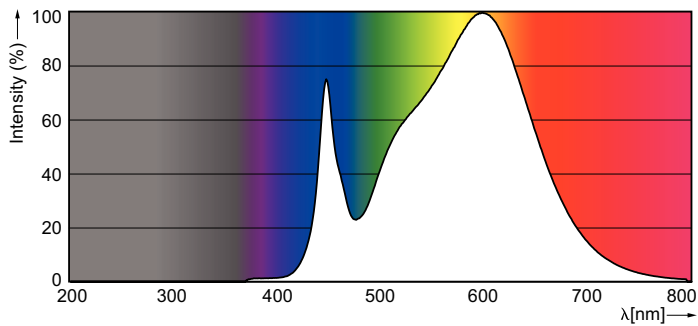

Données photométriques

LEDtube 13W G13 835 IF DIM