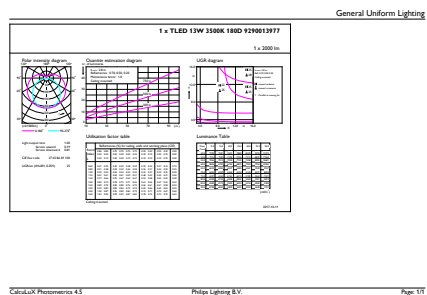

Net Weight (Piece) 0.220 kg

Dimensional drawing

TLED IF MasterClass 4ft 2000lm 3500K

Product	D1	D2	A1	A2	A3
13T8/MAS/48-835/ IF20/P/DIM 10/1	25.7 mm	26.3 mm	1198.1 mm	1205.2 mm	1212.3 mm

Photometric data

LEDtube 13W G13 835 IF DIM

MasterClass LEDtube InstantFit T8

Photometric data

LEDtube 13W G13 830-850 IF DIM

Lifetime

LEDtube 13W G13 830-850 IF DIM

LEDtube 13W G13 830-850 IF DIM

LEDtube 13W G13 830-850 IF DIM

LEDtube 13W G13 830-850 IF DIM