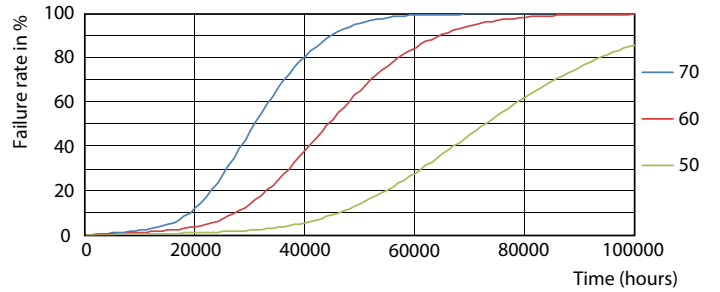

MasterClass LEDtube InstantFit T8

Photometric data

LEDtube 13W G13 830-850 IF DIM

Lifetime

LEDtube 13W G13 830-850 IF DIM

LEDtube 13W G13 830-850 IF DIM

LEDtube 13W G13 830-850 IF DIM

LEDtube 13W G13 830-850 IF DIM