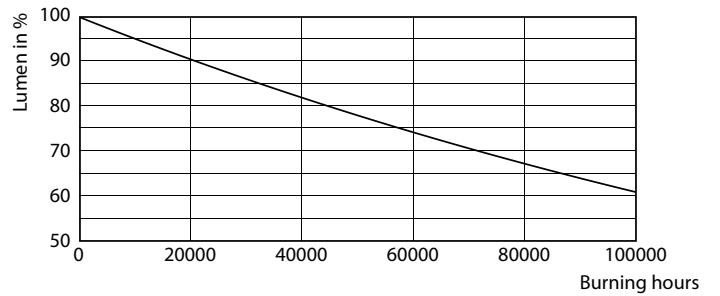

MasterClass LEDtube InstantFit T8

Photometric data

LEDtube 13W G13 830-850 IF DIM

Lifetime

LEDtube 13W G13 830-850 IF DIM

LEDtube 13W G13 830-850 IF DIM

LEDtube 13W G13 830-850 IF DIM

LEDtube 13W G13 830-850 IF DIM