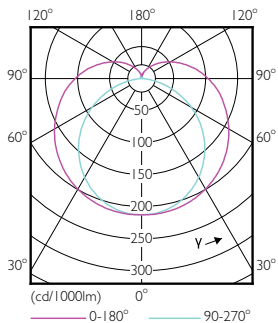

LEDtube 13W G13 830-850 IF DIM