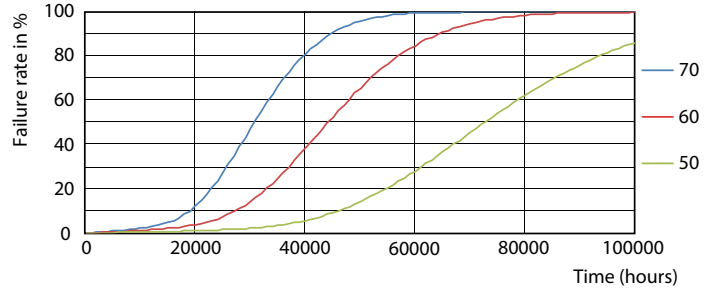

MasterClass LEDtube InstantFit T8

Lifetime

LEDtube 13W G13 830-850 IF DIM