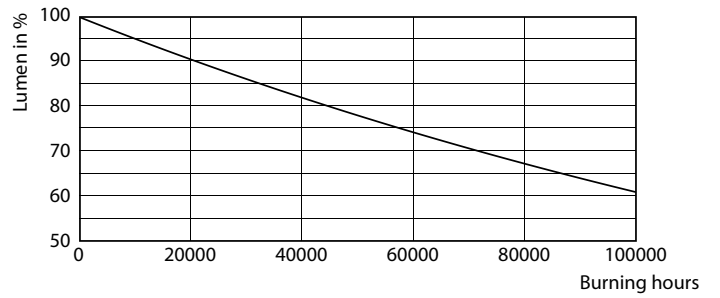

LEDtube 13W G13 830-850 IF DIM