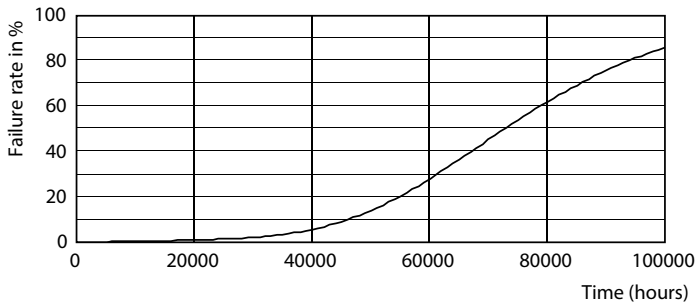

LEDtube 13W G13 830-850 IF DIM