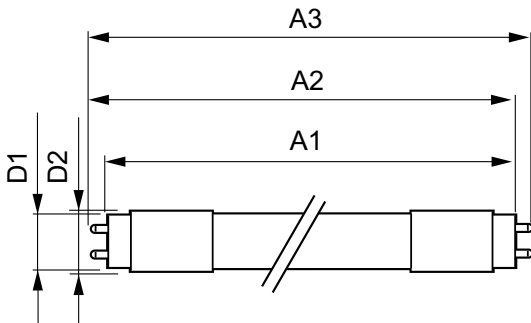

## Dimensional drawing

TLED IF MasterClass 4ft 2100lm 4000K

Product	D1	D2	A1	A2	A3
13T8 LED/48-4000 IF DIM 1PK 10/1	25.7 mm	26.3 mm	1198.1 mm	1205.2 mm	1212.3 mm