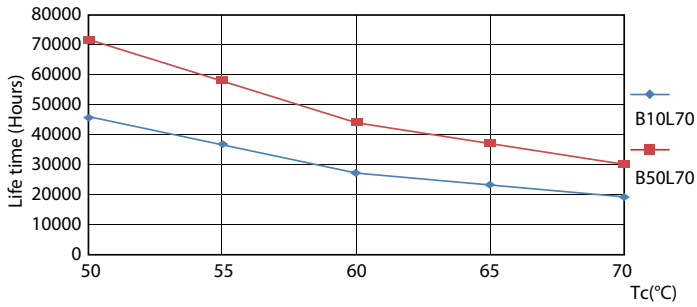

MasterClass LEDtube InstantFit T8

Lifetime

LEDtube 13W G13 830-850 IF DIM