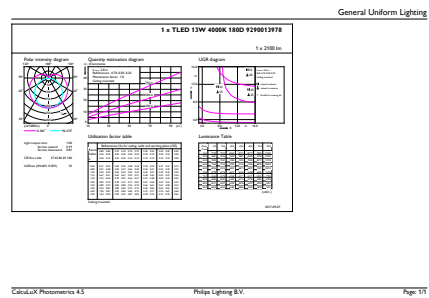

Photometric data

LEDtube 13W G13 2100lm