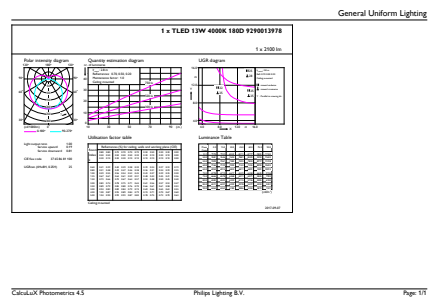

## Dimensional drawing

TLED IF MasterClass 4ft 2100lm 4000K

Product	D1	D2	A1	A2	A3
13.5T8PER/48-840/IF22/P/DIM CAN 10/1	25.7 mm	26.3 mm	1198.1 mm	1205.2 mm	1212.3 mm

## Photometric data

LEDtube 13W G13 2100lm

LEDtube 13W G13 2100lm

LEDtube 13W G13 830-850 IF DIM