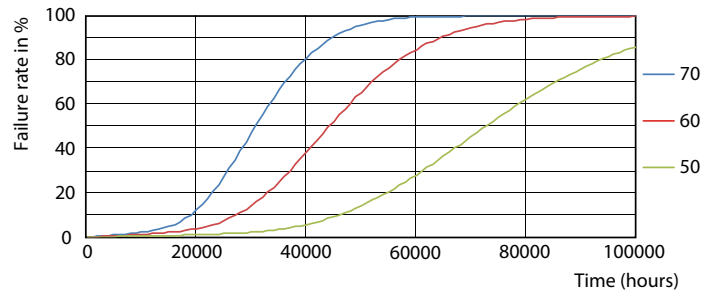

MasterClass LEDtube InstantFit T8

Lifetime

LEDtube 13W G13 830-850 IF DIM