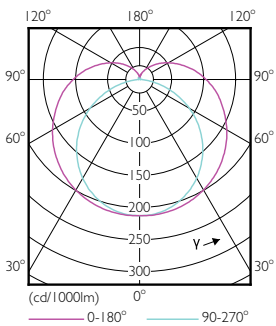

## Dimensional drawing

TLED IF MasterClass 4ft 2100lm 4000K

Product	D1	D2	A1	A2	A3
13.5T8PER/48-840/IF22/P/DIM CAN 10/1	25.7 mm	26.3 mm	1198.1 mm	1205.2 mm	1212.3 mm

## Photometric data

LEDtube 13W G13 2100lm

LEDtube 13W G13 2100lm

LEDtube 13W G13 830-850 IF DIM