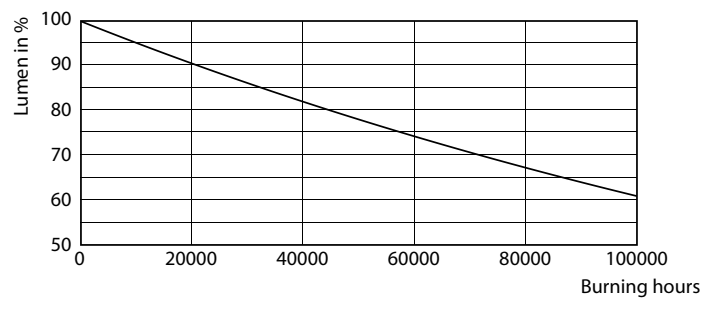

LEDtube 13W G13 830-850 IF DIM