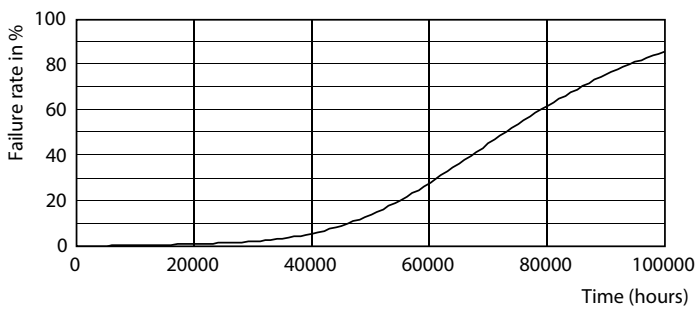

LEDtube 13W G13 830-850 IF DIM