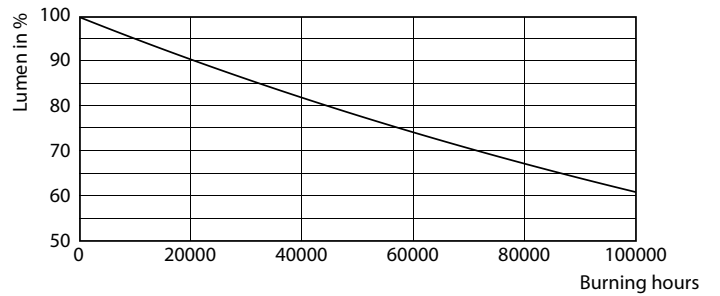

## Lifetime

LEDtube 13W G13 830-850 IF DIM

LEDtube 13W G13 830-850 IF DIM

LEDtube 13W G13 830-850 IF DIM

LEDtube 13W G13 830-850 IF DIM