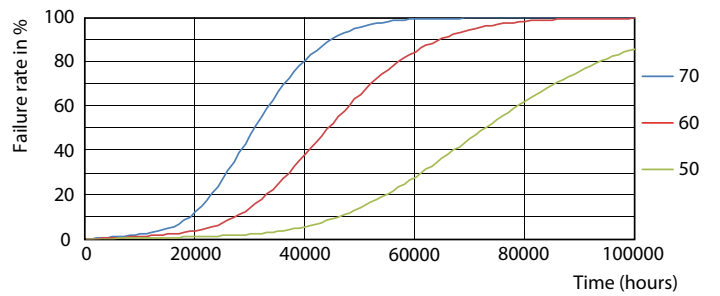

MasterClass LEDtube InstantFit T8

Photometric data

Lifetime

LEDtube 13W G13 830-850 IF DIM