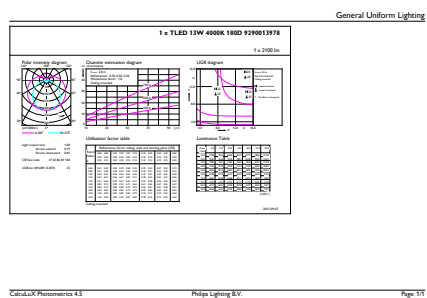

## Dimensional drawing

TLED IF MasterClass 4ft 2100lm 4000K

Product	D1	D2	A1	A2	A3
13T8/MAS/48-840/IF21/P/DIM 10/1	25.7 mm	26.3 mm	1198.1 mm	1205.2 mm	1212.3 mm

## Photometric data

LEDtube 13W G13 2100lm

LEDtube 13W G13 2100lm