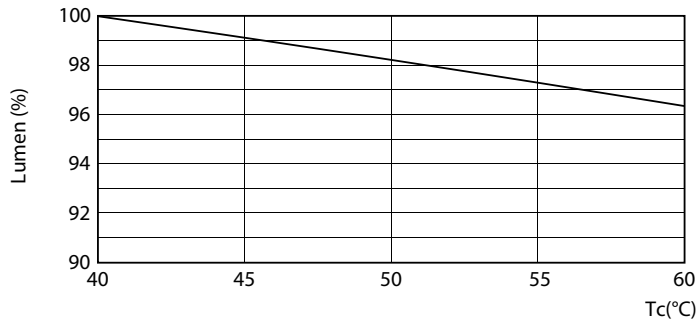

LEDtube 13W G13 830-850 IF DIM

LEDtube 13W G13 830-850 IF DIM

LEDtube 13W G13 830-850 IF DIM

MasterClass LEDtube InstantFit T8

Lifetime

LEDtube 13W G13 830-850 IF DIM