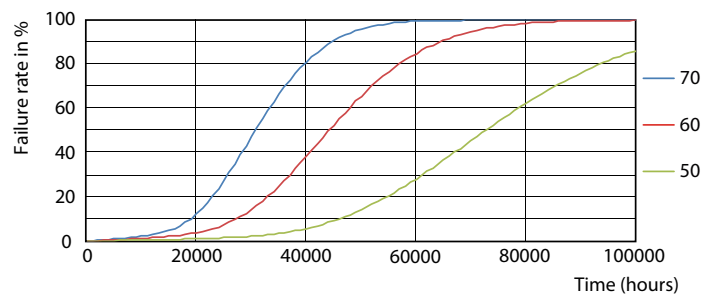

Photometric data

LEDtube 13W G13 2100lm

LEDtube 13W G13 2100lm

MasterClass LEDtube InstantFit T8

Photometric data

LEDtube 13W G13 830-850 IF DIM

Lifetime

LEDtube 13W G13 830-850 IF DIM