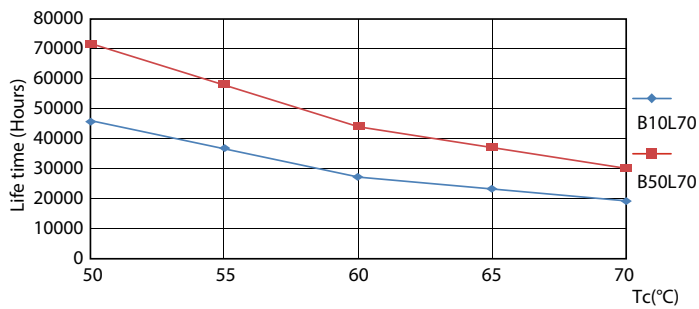

Photometric data

LEDtube 13W G13 2100lm

LEDtube 13W G13 2100lm

MasterClass LEDtube InstantFit T8

Photometric data

LEDtube 13W G13 830-850 IF DIM

Lifetime

LEDtube 13W G13 830-850 IF DIM