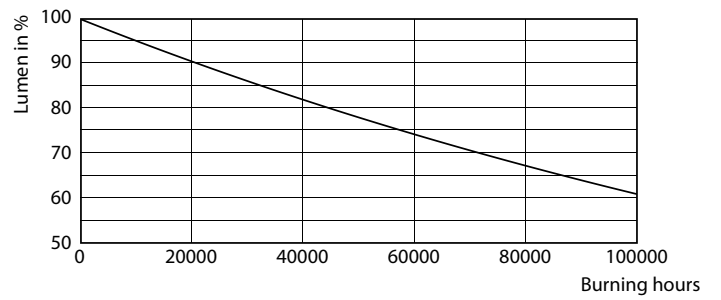

LEDtube 13W G13 830-850 IF DIM

LEDtube 13W G13 830-850 IF DIM