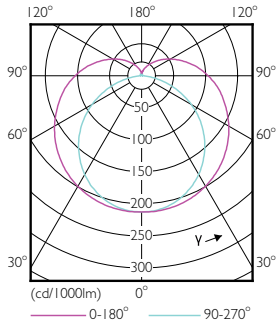

Net Weight (Piece) 0.220 kg

Model Number 9290013978B

Dimensional drawing

TLED IF MasterClass 4ft 2100lm 4000K

Product	D1	D2	A1	A2	A3
13T8/MAS/48-840/ IF21/P/DIM 10/1	25.7 mm	26.3 mm	1198.1 mm	1205.2 mm	1212.3 mm

Photometric data

LEDtube 13W G13 2100lm

LEDtube 13W G13 2100lm

MasterClass LEDtube InstantFit T8

Photometric data

LEDtube 13W G13 830-850 IF DIM

Lifetime

LEDtube 13W G13 830-850 IF DIM