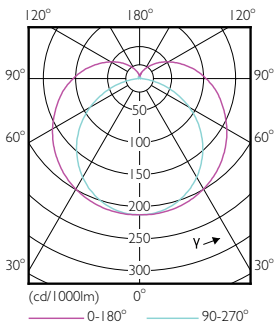

LEDtube 13W G13 830-850 IF DIM