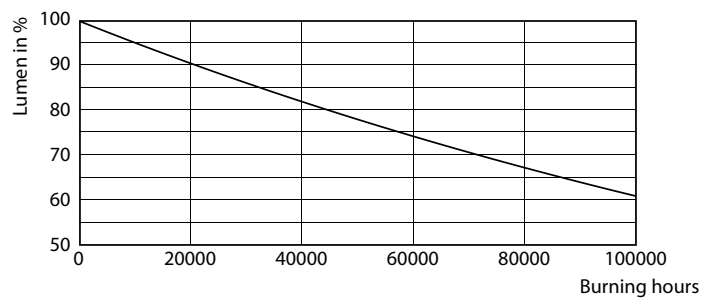

Photometric data

LEDtube 15W G13 850 160D IF 6U EasySmart

LEDtube 13W G13 850 IF DIM

LEDtube 13W G13 830-850 IF DIM

MasterClass LEDtube InstantFit T8

Lifetime

LEDtube 13W G13 830-850 IF DIM

LEDtube 13W G13 830-850 IF DIM