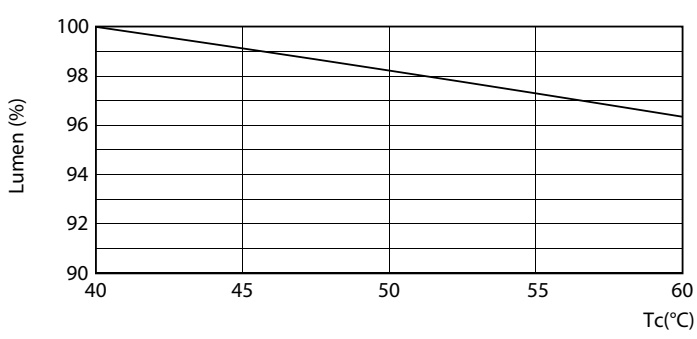

Photometric data

LEDtube 15W G13 850 160D IF 6U EasySmart

LEDtube 13W G13 850 IF DIM

LEDtube 13W G13 830-850 IF DIM

MasterClass LEDtube InstantFit T8

Lifetime

LEDtube 13W G13 830-850 IF DIM

LEDtube 13W G13 830-850 IF DIM