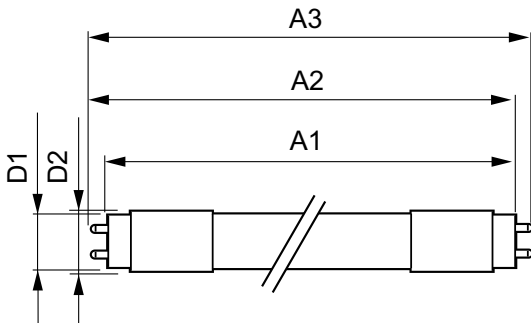

Dimensional drawing

TLED IF MasterClass 4ft 2100lm 5000K

| Product | D1 | D2 | A1 | A2 | A3 |
|----------------------------------|---------|---------|-----------|-----------|-----------|
| 13T8 LED/48-5000 IF DIM 1PK 10/1 | 25.7 mm | 26.3 mm | 1198.1 mm | 1205.2 mm | 1212.3 mm |