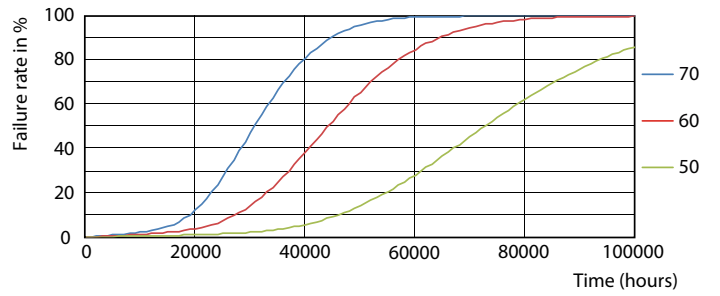

Photometric data

LEDtube 15W G13 850 160D IF 6U EasySmart

LEDtube 13W G13 850 IF DIM

LEDtube 13W G13 830-850 IF DIM

MasterClass LEDtube InstantFit T8

Lifetime

LEDtube 13W G13 830-850 IF DIM

LEDtube 13W G13 830-850 IF DIM