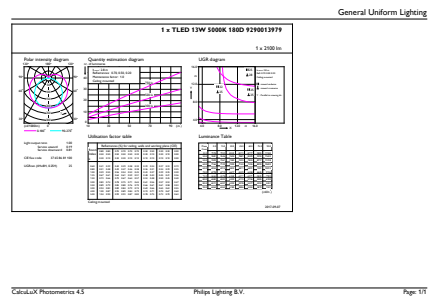

Photometric data

LEDtube 13W G13 850 IF DIM