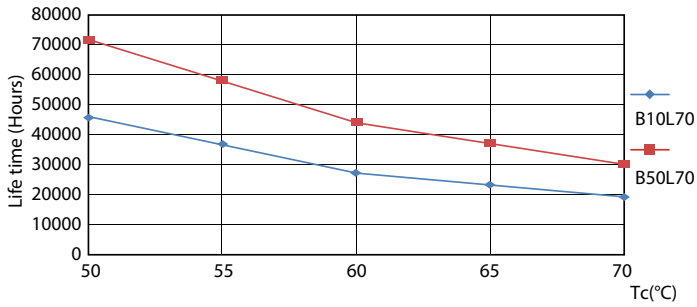

Photometric data

LEDtube 15W G13 850 160D IF 6U EasySmart

LEDtube 13W G13 850 IF DIM

LEDtube 13W G13 830-850 IF DIM

MasterClass LEDtube InstantFit T8

Lifetime

LEDtube 13W G13 830-850 IF DIM

LEDtube 13W G13 830-850 IF DIM