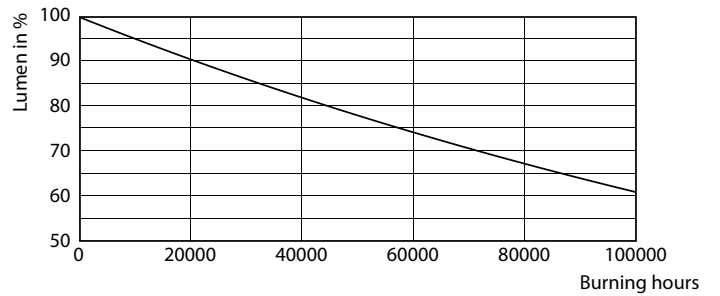

LEDtube 13W G13 2100lm

LEDtube 13W G13 2100lm