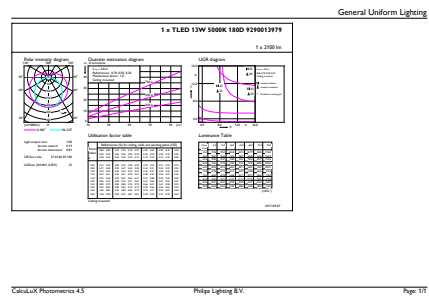

LEDtube 13W G13 850 IF DIM