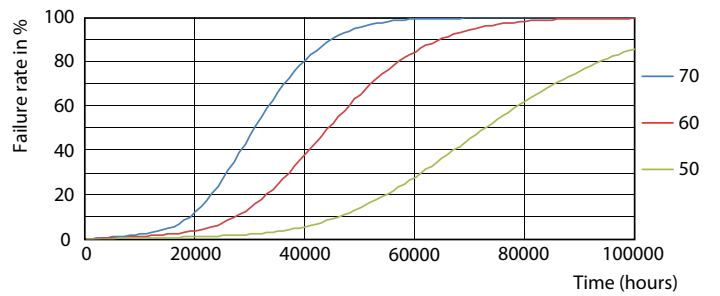

## Photometric data

LEDtube 15W G13 850 160D IF 6U EasySmart

LEDtube 13W G13 850 IF DIM

Photometric data

LEDtube 13W G13 2100lm

Lifetime

LEDtube 13W G13 2100lm

LEDtube 13W G13 2100lm