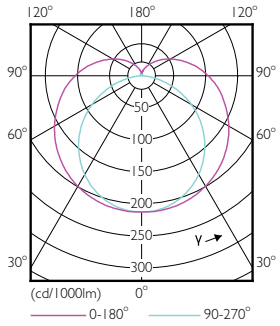

## Dimensional drawing

TLED IF MasterClass 4ft 2100lm 5000K

Product	D1	D2	A1	A2	A3
13T8/MAS/48-850/ IF21/P/DIM 10/1	25.7 mm	26.3 mm	1198.1 mm	1205.2 mm	1212.3 mm

## Photometric data

LEDtube 15W G13 850 160D IF 6U EasySmart

LEDtube 13W G13 850 IF DIM

Photometric data

LEDtube 13W G13 2100lm

Lifetime

LEDtube 13W G13 2100lm

LEDtube 13W G13 2100lm