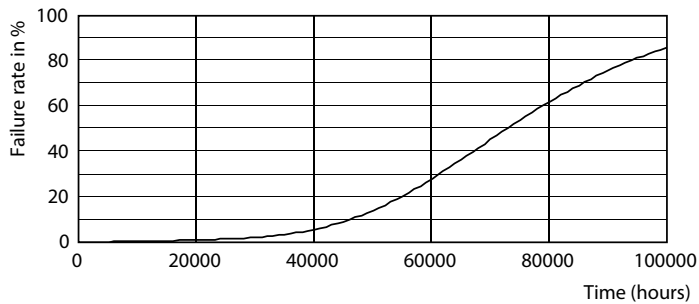

## Photometric data

LEDtube 15W G13 850 160D IF 6U EasySmart

LEDtube 13W G13 850 IF DIM

Photometric data

LEDtube 13W G13 2100lm

Lifetime

LEDtube 13W G13 2100lm

LEDtube 13W G13 2100lm