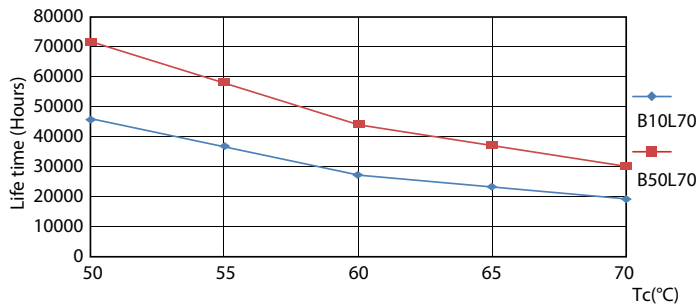

## Photometric data

LEDtube 15W G13 850 160D IF 6U EasySmart

LEDtube 13W G13 850 IF DIM

Photometric data

LEDtube 13W G13 2100lm

Lifetime

LEDtube 13W G13 2100lm

LEDtube 13W G13 2100lm