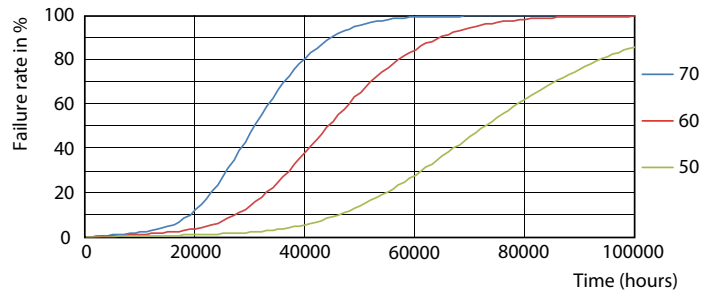

LEDtube 13W G13 850 IF DIM

MasterClass LEDtube InstantFit T8

Photometric data

LEDtube 13W G13 830-850 IF DIM

Lifetime

LEDtube 13W G13 830-850 IF DIM

LEDtube 13W G13 830-850 IF DIM

LEDtube 13W G13 830-850 IF DIM