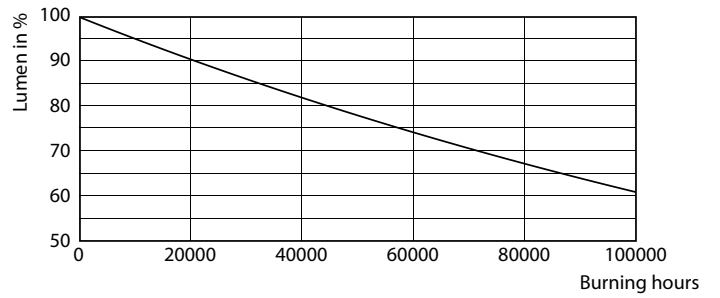

Net Weight (Piece) 0.220 kg

Dimensional drawing

TLED IF MasterClass 4ft 2100lm 5000K

Product	D1	D2	A1	A2	A3
13T8/MAS/48-850/ IF21/P/DIM 10/1	25.7 mm	26.3 mm	1198.1 mm	1205.2 mm	1212.3 mm

Photometric data

LEDtube 15W G13 850 160D IF 6U EasySmart

LEDtube 13W G13 850 IF DIM

MasterClass LEDtube InstantFit T8

Photometric data

LEDtube 13W G13 830-850 IF DIM

Lifetime

LEDtube 13W G13 830-850 IF DIM

LEDtube 13W G13 830-850 IF DIM

LEDtube 13W G13 830-850 IF DIM