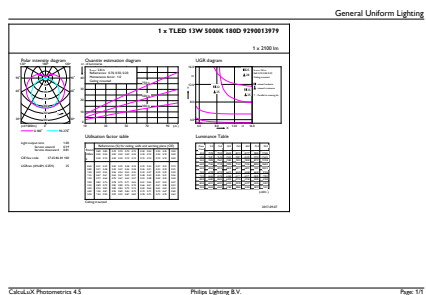

Net Weight (Piece) 0.220 kg

Dimensional drawing

TLED IF MasterClass 4ft 2100lm 5000K

Product	D1	D2	A1	A2	A3
13T8/MAS/48-850/ IF21/P/DIM 10/1	25.7 mm	26.3 mm	1198.1 mm	1205.2 mm	1212.3 mm

Photometric data

LEDtube 15W G13 850 160D IF 6U EasySmart

LEDtube 13W G13 850 IF DIM

MasterClass LEDtube InstantFit T8

Photometric data

LEDtube 13W G13 830-850 IF DIM

Lifetime

LEDtube 13W G13 830-850 IF DIM

LEDtube 13W G13 830-850 IF DIM

LEDtube 13W G13 830-850 IF DIM