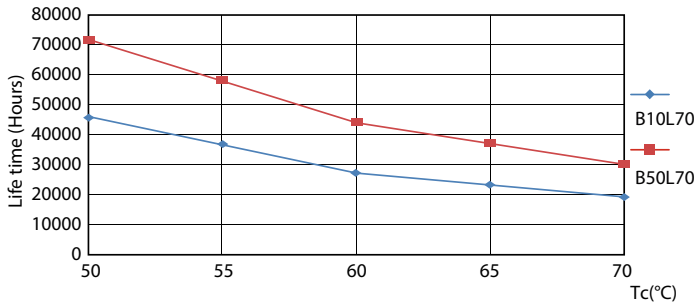

LEDtube 13W G13 850 IF DIM

MasterClass LEDtube InstantFit T8

Photometric data

LEDtube 13W G13 830-850 IF DIM

Lifetime

LEDtube 13W G13 830-850 IF DIM

LEDtube 13W G13 830-850 IF DIM

LEDtube 13W G13 830-850 IF DIM