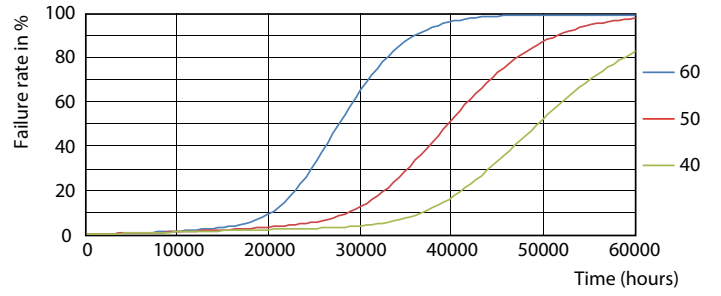

Photometric data

LEDtube 600mm 8W G5 830 1000lm

LEDtube 15W G13 830 160D IF 6U EasySmart

General Uniform Lightness

LEDtube 15W G13 830 160D IF 6U EasySmart

Interact

Lifetime

LEDtube 15W G13 830-850 160D IF 6U EasySmart