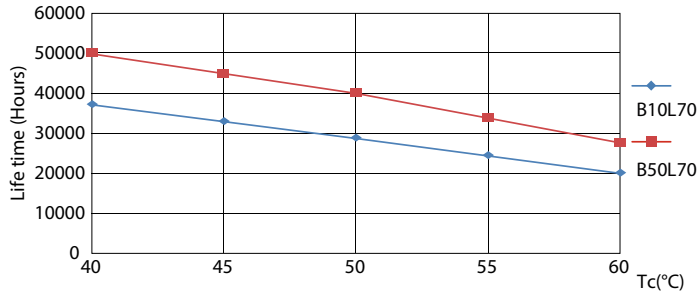

Photometric data

LEDtube 600mm 8W G5 830 1000lm

LEDtube 15W G13 830 160D IF 6U EasySmart

General Uniform Lightness

LEDtube 15W G13 830 160D IF 6U EasySmart

Interact

Lifetime

LEDtube 15W G13 830-850 160D IF 6U EasySmart