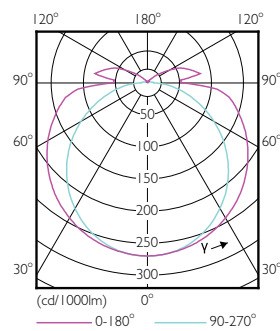

Interact

Numerator - Packs per outer box	10
Material Nr. (12NC)	929001398064
Net Weight (Piece)	0.270 kg

Dimensional drawing

TLED SMART 4ft HF 14-32W 2000lm 3000K

Product	D1	D2	B	A1	D
15T8/24-830/IF20-6U/MAScon	25.4 mm	27.8 mm	152 mm	570 mm	27.8 mm
IA 10/1					

Photometric data

LEDtube 600mm 8W G5 830 1000lm

LEDtube 15W G13 830 160D IF 6U EasySmart

General Uniform Lightness

LEDtube 15W G13 830 160D IF 6U EasySmart

Interact

Lifetime

LEDtube 15W G13 830-850 160D IF 6U EasySmart