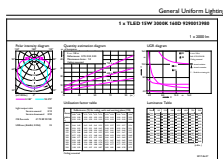

General Uniform Lightness

LEDtube 15W G13 830 160D IF 6U EasySmart