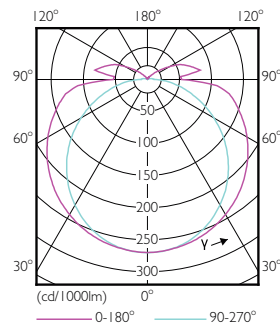

## Dimensional drawing

TLED SMART 4ft HF 14-32W 2000lm 3500K

Product	D1	D2	B	A1	D
15T8 LED/24-3500 IF 6U EasySmart 1PK	25.4 mm	27.8 mm	152 mm	570 mm	27.8 mm

## Photometric data

LEDtube 8-15W G13 835 160D IF 6U EasySmart

LEDtube 15W G13 830 160D IF 6U EasySmart