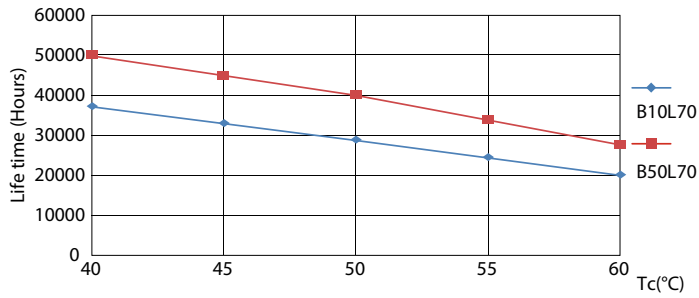

Interact

Lifetime