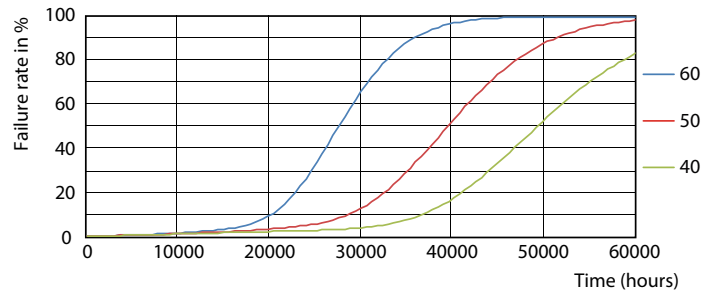

Interact

Lifetime