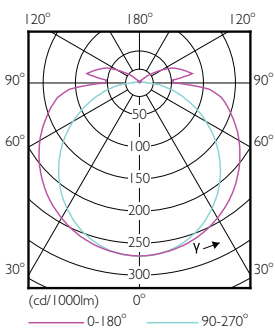

Photometric data

LEDtube 15W G13 830 160D IF 6U EasySmart

General Uniform Lighting

LEDtube 15W G13 835 160D IF 6U EasySmart