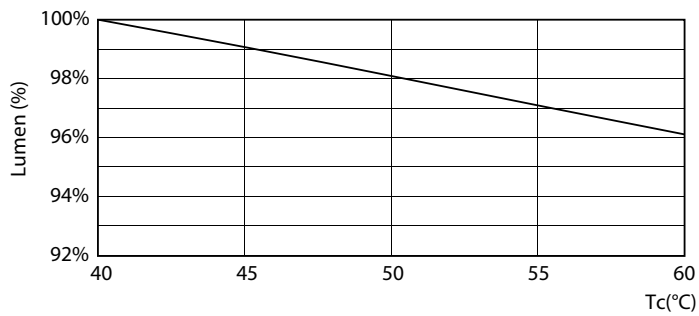

## Lifetime

LEDtube 15W G13 830-850 160D IF 6U EasySmart

LEDtube 15W G13 830-850 160D IF 6U EasySmart

LEDtube 15W G13 830-850 160D IF 6U EasySmart

LEDtube 15W G13 830-850 160D IF 6U EasySmart

LEDtube 15W G13 830-850 160D IF 6U EasySmart