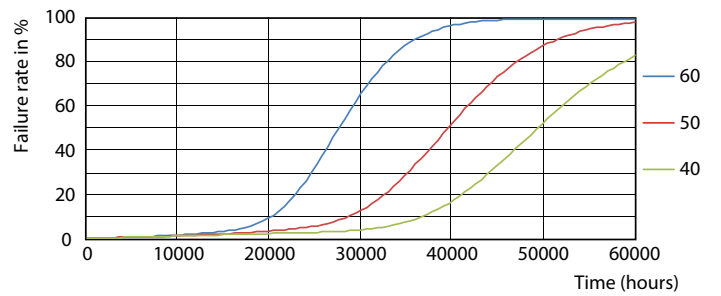

Photometric data

LEDtube 15W G13 850 160D IF 6U EasySmart

Lifetime