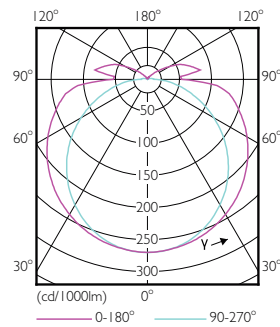

Dimensional drawing

TLED SMART 4ft HF 14-32W 2100lm 5000K

Product	D1	D2	B	A1	D
15T8 LED/24-5000 IF 6U EasySmart 1PK	25.4 mm	27.8 mm	152 mm	570 mm	27.8 mm

Photometric data

LEDtube 15W G13 850 160D IF 6U EasySmart