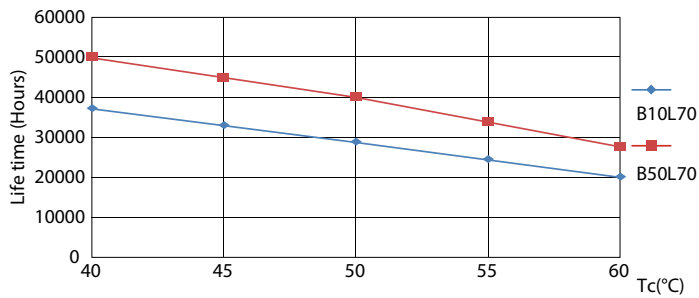

Photometric data

LEDtube 15W G13 850 160D IF 6U EasySmart

Lifetime