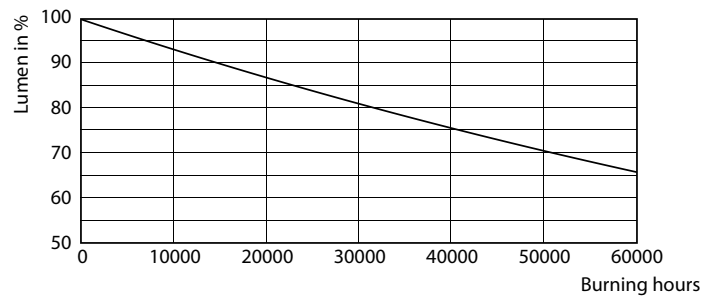

LEDtube 15W G13 830-850 160D IF 6U EasySmart

LEDtube 15W G13 830-850 160D IF 6U EasySmart