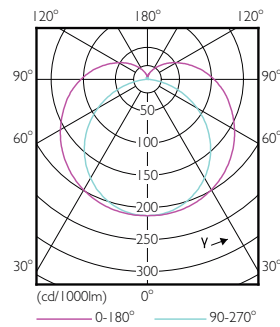

## Dimensional drawing

TLED SMART 2ft HF 8-18W 950lm 3500K

Product	D1	D2	A1	A2	A3
8T8 LED/24-3500 IF EasySmart 1PK	25.6 mm	27.8 mm	588.6 mm	595.7 mm	602.8 mm

## Photometric data

LEDtube 8-15W G13 835 160D IF 6U EasySmart

LEDtube 8W G13 830 160D IF EasySmart