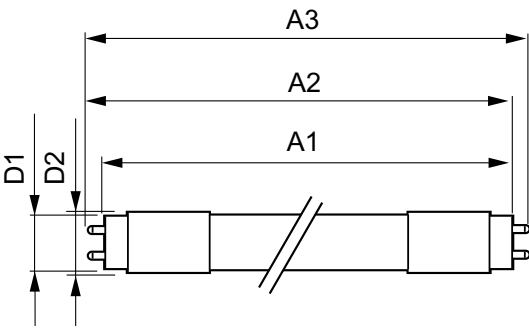

## Dimensional drawing

TLED SMART 2ft HF 8-18W 950lm 3500K

Product	D1	D2	A1	A2	A3
8T8 LED/24-3500 IF EasySmart 1PK	25.6 mm	27.8 mm	588.6 mm	595.7 mm	602.8 mm