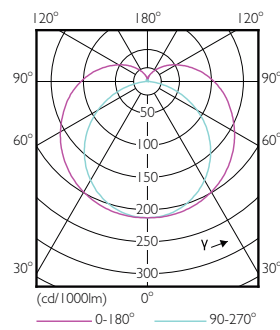

Dimensional drawing

TLED SMART 2ft HF 8-18W 950lm 3500K

Product	D1	D2	A1	A2	A3
8T8/24-835/IF11/MAScon IA 10/1	25.6 mm	27.8 mm	588.6 mm	595.7 mm	602.8 mm

Photometric data

LEDtube 8-15W G13 835 160D IF 6U EasySmart