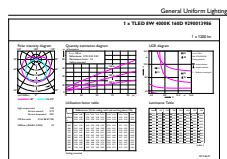

LEDtube 8W G13 840 160D IF EasySmart