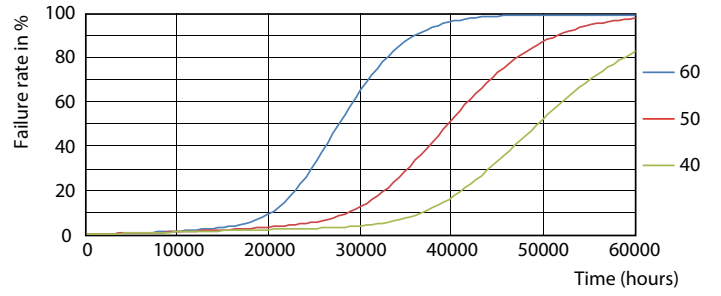

Photometric data

LEDtube 1500mm 20W G5 840 3000lm

LEDtube 8W G13 830 160D IF EasySmart

LEDtube 8W G13 840 160D IF EasySmart

Interact

Lifetime

LEDtube 15W G13 830-850 160D IF 6U EasySmart

LEDtube 15W G13 830-850 160D IF 6U EasySmart