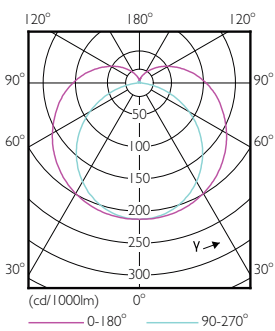

Interact

Numerator - Packs per outer box	10
Material Nr. (12NC)	929001398664
Net Weight (Piece)	0.080 kg

Dimensional drawing

TLED SMART 2ft HF 8-18W 1050lm 4000K

Product	D1	D2	A1	A2	A3
8T8/24-840/IF12/MAScon	25.6 mm	27.8 mm	588.6 mm	595.7 mm	602.8 mm
IA 10/1					

Photometric data

LEDtube 1500mm 20W G5 840 3000lm

LEDtube 8W G13 830 160D IF EasySmart

LEDtube 8W G13 840 160D IF EasySmart

Interact

Lifetime

LEDtube 15W G13 830-850 160D IF 6U EasySmart

LEDtube 15W G13 830-850 160D IF 6U EasySmart