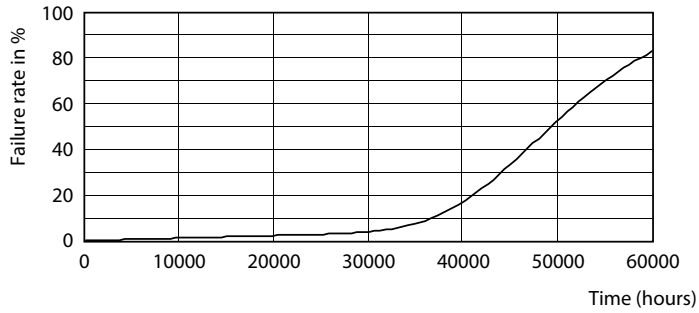

Photometric data

LEDtube 1500mm 20W G5 840 3000lm

LEDtube 8W G13 830 160D IF EasySmart

LEDtube 8W G13 840 160D IF EasySmart

Interact

Lifetime

LEDtube 15W G13 830-850 160D IF 6U EasySmart

LEDtube 15W G13 830-850 160D IF 6U EasySmart