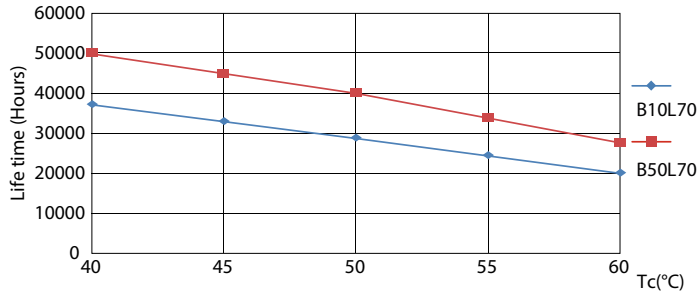

Photometric data

LEDtube 1500mm 20W G5 840 3000lm

LEDtube 8W G13 830 160D IF EasySmart

LEDtube 8W G13 840 160D IF EasySmart

Interact

Lifetime

LEDtube 15W G13 830-850 160D IF 6U EasySmart

LEDtube 15W G13 830-850 160D IF 6U EasySmart