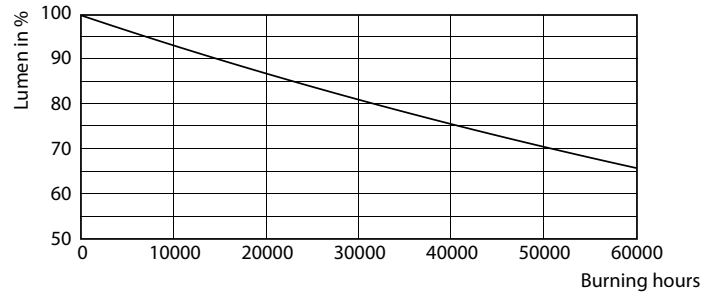

Photometric data

LEDtube 1500mm 20W G5 840 3000lm

LEDtube 8W G13 830 160D IF EasySmart

LEDtube 8W G13 840 160D IF EasySmart

Interact

Lifetime

LEDtube 15W G13 830-850 160D IF 6U EasySmart

LEDtube 15W G13 830-850 160D IF 6U EasySmart