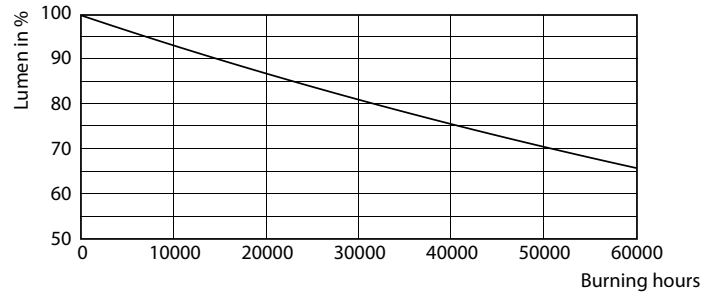

LEDtube 15W G13 830-850 160D IF 6U EasySmart