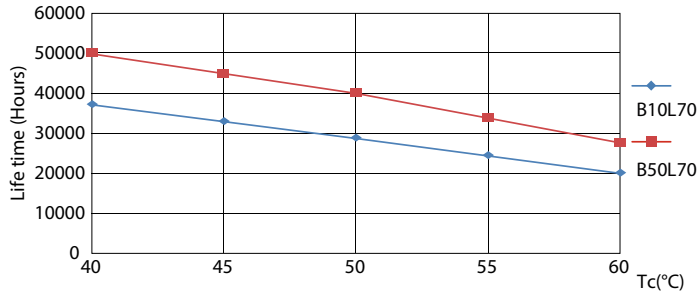

Photometric data

LEDtube 8W G13 850 160D IF EasySmart

LEDtube 8W G13 830 160D IF EasySmart

General Uniform Lighting

LEDtube 8W G13 850 160D IF EasySmart

Interact

Lifetime

LEDtube 15W G13 830-850 160D IF 6U EasySmart