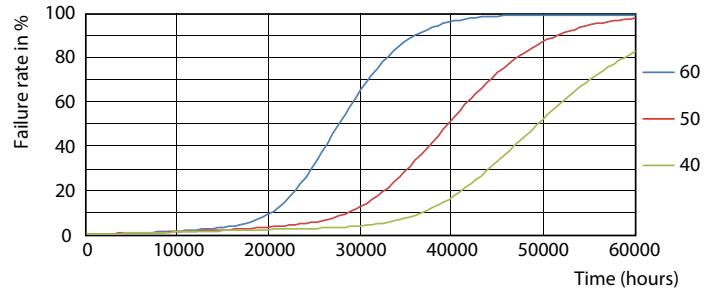

Photometric data

LEDtube 8W G13 850 160D IF EasySmart

LEDtube 8W G13 830 160D IF EasySmart

General Uniform Lighting

LEDtube 8W G13 850 160D IF EasySmart

Interact

Lifetime

LEDtube 15W G13 830-850 160D IF 6U EasySmart