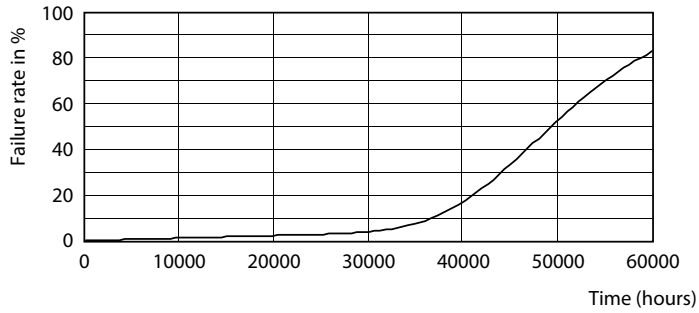

LEDtube 15W G13 830-850 160D IF 6U EasySmart

LEDtube 15W G13 830-850 160D IF 6U EasySmart