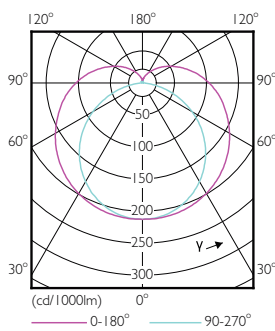

LEDtube 8W G13 830 160D IF EasySmart

General Uniform Lighting

LEDtube 8W G13 850 160D IF EasySmart