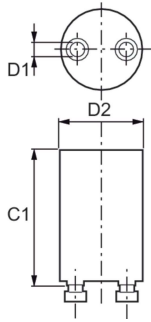

## Dimensional drawing

Product	D1	D2	C1
MASTER LEDtube Starter EMP GenII OP	3 mm	21.5 mm	34.5 mm