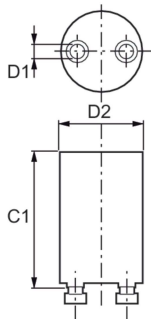

Wskazówki bezpieczeństwa i ostrzeżenia

- UWAGA: energooszczędność, rozsył oraz ilość światła z użyciem niniejszych źródeł światła zależą od projektu instalacji oświetleniowej.

Dane produktu

Informacje ogólne	
Lighting Technology	LED
Znak CE	Tak
Zgodność z normą UE RoHS	Tak
Dane techniczne produktu	
Nazwa produktu na zamówieniu	MASTER LEDtube Starter EMP GenII OP
Pełna nazwa produktu	MASTER LEDtube Starter EMP GenII OP
Full EOC	871869681965400

MASTER LEDtube EM/Mains

Rysunki techniczne

Product	D1	D2	C1
MASTER LEDtube Starter EMP GenII OP	3 mm	21,5 mm	34,5 mm