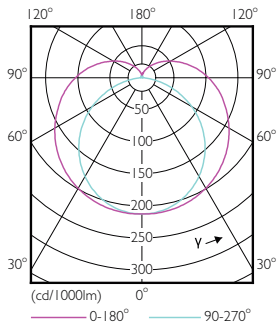

- POZNÁMKY: Celkovou energetickou účinnost a rozptyl světla jakékoli instalace využívající tyto světelné zdroje určuje design instalace.

Rozměrové výkresy

TLED 3ft 8.5-30W 750lm 160D 3300K G13 ND

Product	D1	D2	A1	A2	A3
MAS LEDtube 900mm 8.5W833 T8 FOOD	25,7 mm	28 mm	893,3 mm	900,4 mm	907,5 mm

Fotometrické údaje

LEDtube 900mm 8-5W G13 833 750lm T8

MASTER LEDtube EM/Mains

Fotometrické údaje

Životnost

MASTER LEDtube EM/Mains