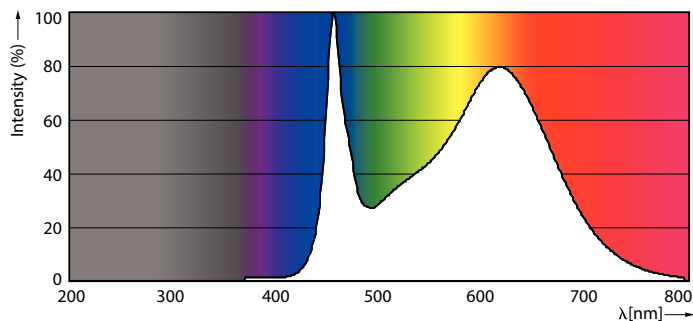

MASTER LEDtube EM/Mains

Approval and Application	
Štítek energetické účinnosti (EEL)	A+
Výrobek šetřící energii	Yes
Značky schválení	CE marking RoHS compliance KEMA Keur certificate
Spotřeba energie kWh/1000 h	9 kWh
Product Data	
Úplný kód výrobku	871869676391900
Objednací název produktu	MAS LEDtube 900mm 8.5W833 T8 FOOD

EAN/UPC – výrobek	8718696763919
Objednací kód	76391900
Číslování – počet v balení	1
Číslování – balení v krabici	10
Materiál č. (12NC)	929001812102
Celková hmotnost (kus)	0,174 kg

Varování a bezpečnost

- POZNÁMKY: Celkovou energetickou účinnost a rozptyl světla jakékoli instalace využívající tyto světelné zdroje určuje design instalace.

Rozměrové výkresy

Product	D1	D2	A1	A2	A3
MAS LEDtube 900mm 8.5W833 T8 FOOD	25,7 mm	28 mm	893,3 mm	900,4 mm	907,5 mm

Fotometrické údaje

LEDtube 900mm 8-5W G13 833 750lm T8