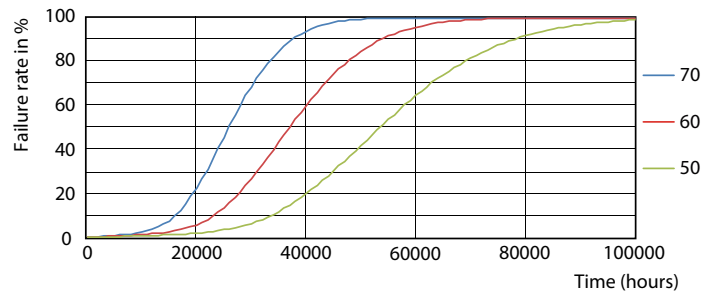

Fotometrické údaje

LEDtube 900mm 8-5W G13 833 750lm T8

MASTER LEDtube EM/Mains

Fotometrické údaje

Životnost

MASTER LEDtube EM/Mains