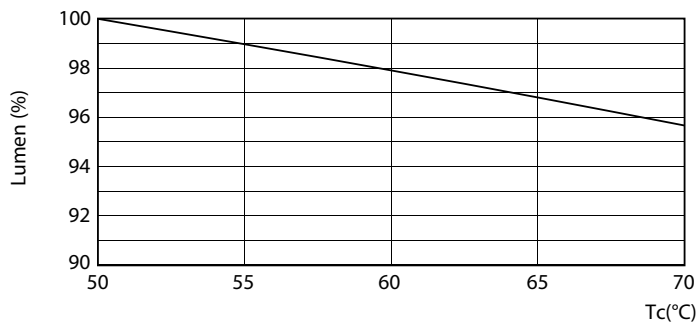

- POZNÁMKY: Celkovou energetickou účinnost a rozptyl světla jakékoli instalace využívající tyto světelné zdroje určuje design instalace.

Rozměrové výkresy

TLED 3ft 8.5-30W 750lm 160D 3300K G13 ND

Product	D1	D2	A1	A2	A3
MAS LEDtube 900mm 8.5W833 T8 FOOD	25,7 mm	28 mm	893,3 mm	900,4 mm	907,5 mm

Fotometrické údaje

LEDtube 900mm 8-5W G13 833 750lm T8

MASTER LEDtube EM/Mains

Fotometrické údaje

Životnost

MASTER LEDtube EM/Mains