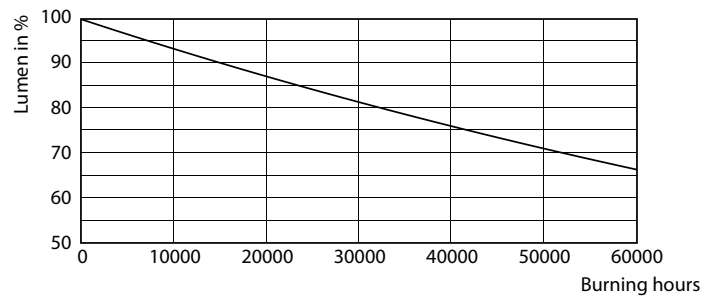

Fotometrické údaje

LEDtube 900mm 8-5W G13 833 750lm T8

MASTER LEDtube EM/Mains

Fotometrické údaje

Životnost

MASTER LEDtube EM/Mains