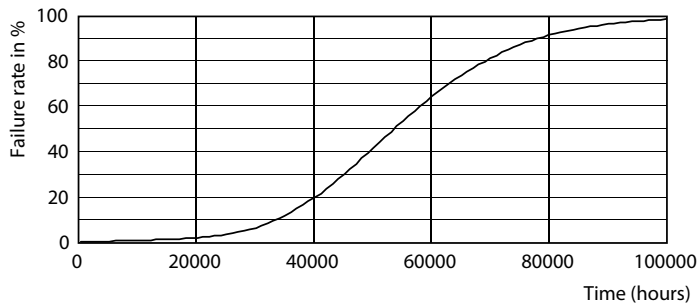

Fotometrické údaje

LEDtube 900mm 8-5W G13 833 750lm T8

MASTER LEDtube EM/Mains

Fotometrické údaje

Životnost

MASTER LEDtube EM/Mains