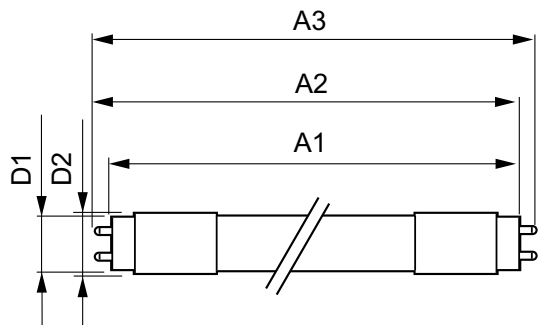

Mechanical and Housing	
Délka výrobku	900 mm

MASTER LEDtube EM/Mains

Approval and Application	
Štítek energetické účinnosti (EEL)	A+
Výrobek šetřící energii	Yes
Značky schválení	CE marking RoHS compliance KEMA Keur certificate
Spotřeba energie kWh/1000 h	9 kWh
Product Data	
Úplný kód výrobku	871869676391900
Objednací název produktu	MAS LEDtube 900mm 8.5W833 T8 FOOD

- POZNÁMKY: Celkovou energetickou účinnost a rozptyl světla jakékoli instalace využívající tyto světelné zdroje určuje design instalace.

Rozměrové výkresy

TLED 3ft 8.5-30W 750lm 160D 3300K G13 ND

Product	D1	D2	A1	A2	A3
MAS LEDtube 900mm 8.5W833 T8 FOOD	25,7 mm	28 mm	893,3 mm	900,4 mm	907,5 mm