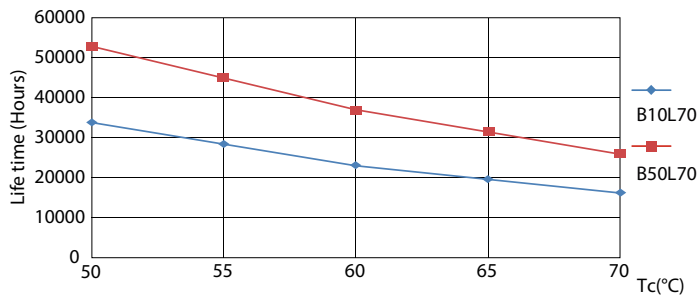

Fotometrické údaje

LEDtube 900mm 8-5W G13 833 750lm T8

MASTER LEDtube EM/Mains

Fotometrické údaje

Životnost

MASTER LEDtube EM/Mains