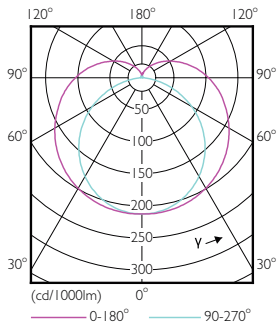

- BEMÆRKNINGER: Den generelle energieffektivitet og lysfordeling i alle installationer hvor disse lamper anvendes, afhænger af installationens design.

Målskitse

TLED 3ft 8.5-30W 750lm 160D 3300K G13 ND

Product	D1	D2	A1	A2	A3
MAS LEDtube 900mm 8.5W833 T8 FOOD	25,7 mm	28 mm	893,3 mm	900,4 mm	907,5 mm

Fotometriske data

LEDtube 900mm 8-5W G13 833 750lm T8

MASTER LEDtube EM/Mains

Fotometriske data

Levetid

MASTER LEDtube EM/Mains