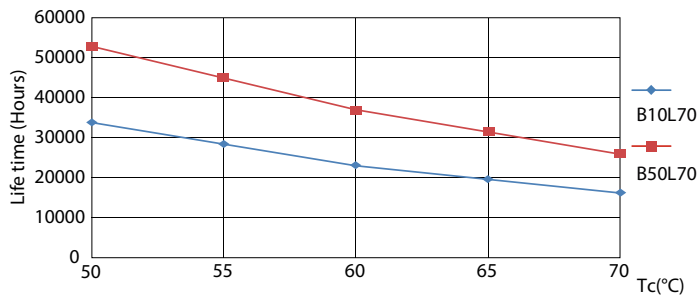

Fotometriske data

LEDtube 900mm 8-5W G13 833 750lm T8

MASTER LEDtube EM/Mains

Fotometriske data

Levetid

MASTER LEDtube EM/Mains