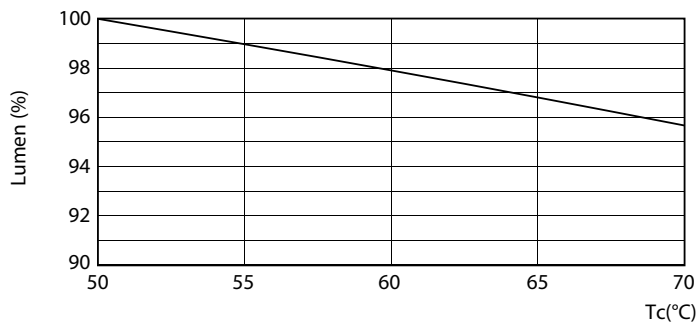

Produkt data

Generelle oplysninger		Opstartstid (nom.)	
Sokkel	G13 [Medium Bi-Pin Fluorescent]		0,5 s
Nominal levetid (nom.)	50000 h	Opvarmningstid til 60 % lysudbytte (nom.)	0.5 s
Interval mellem tænd/sluk	50000X	Effektfaktor (nom.)	0.9
B50L70	50000 h	Spænding (nom.)	220-240 V
Lysteknisk		Temperatur	
Farvekode	833 [CCT af 3300K]	T-omgivelsestemperatur (maks.)	45 °C
Lysstrøm (nom.)	750 lm	T-omgivelsestemperatur (min.)	-20 °C
Lysstrøm (nominel) (nom.)	750 lm	T-lagring (maks.)	65 °C
Korreleret farvetemperatur (nom.)	3300 K	T-lagring (min.)	-40 °C
Farveensartethed	<6	T-kappe, maks. (nom.)	45 °C
Farvegengivelsesindeks (nom.)	83	Lysstyringssystemer og dæmpning	
LLMF ved den nominelle levetids udløb (nom.)	70 %	Dæmpbar	Nej
Drift og el		Mekanik og armaturhus	
Indgangsfrekvens	50 til 60 Hz	Produktlængde	900 mm
Power (Rated) (Nom)	8.5 W	Godkendelse og anvendelsesområde	
Lyskildens strømstyrke (maks.)	40 mA	Energimærket (EEL)	A+
Lyskildens strømstyrke (min.)	36 mA		

- BEMÆRKNINGER: Den generelle energieffektivitet og lysfordeling i alle installationer hvor disse lamper anvendes, afhænger af installationens design.

Målskitse

TLED 3ft 8.5-30W 750lm 160D 3300K G13 ND

Product	D1	D2	A1	A2	A3
MAS LEDtube 900mm 8.5W833 T8 FOOD	25,7 mm	28 mm	893,3 mm	900,4 mm	907,5 mm

Fotometriske data

LEDtube 900mm 8-5W G13 833 750lm T8

MASTER LEDtube EM/Mains

Fotometriske data

Levetid

MASTER LEDtube EM/Mains