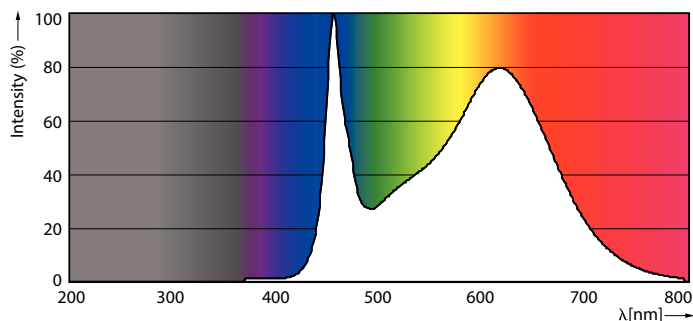

Produkt data

Generelle oplysninger		Opstartstid (nom.)	
Sokkel	G13 [Medium Bi-Pin Fluorescent]		0,5 s
Nominal levetid (nom.)	50000 h	Opvarmningstid til 60 % lysudbytte (nom.)	0.5 s
Interval mellem tænd/sluk	50000X	Effektfaktor (nom.)	0.9
B50L70	50000 h	Spænding (nom.)	220-240 V
Lysteknisk		Temperatur	
Farvekode	833 [CCT af 3300K]	T-omgivelsestemperatur (maks.)	45 °C
Lysstrøm (nom.)	750 lm	T-omgivelsestemperatur (min.)	-20 °C
Lysstrøm (nominel) (nom.)	750 lm	T-lagring (maks.)	65 °C
Korreleret farvetemperatur (nom.)	3300 K	T-lagring (min.)	-40 °C
Farveensartethed	<6	T-kappe, maks. (nom.)	45 °C
Farvegengivelsesindeks (nom.)	83	Lysstyringssystemer og dæmpning	
LLMF ved den nominelle levetids udløb (nom.)	70 %	Dæmpbar	Nej
Drift og el		Mekanik og armaturhus	
Indgangsfrekvens	50 til 60 Hz	Produktlængde	900 mm
Power (Rated) (Nom)	8.5 W	Godkendelse og anvendelsesområde	
Lyskildens strømstyrke (maks.)	40 mA	Energimærket (EEL)	A+
Lyskildens strømstyrke (min.)	36 mA		

- BEMÆRKNINGER: Den generelle energieffektivitet og lysfordeling i alle installationer hvor disse lamper anvendes, afhænger af installationens design.

Målskitse

TLED 3ft 8.5-30W 750lm 160D 3300K G13 ND

Product	D1	D2	A1	A2	A3
MAS LEDtube 900mm 8.5W833 T8 FOOD	25,7 mm	28 mm	893,3 mm	900,4 mm	907,5 mm

Fotometriske data

LEDtube 900mm 8-5W G13 833 750lm T8

MASTER LEDtube EM/Mains

Fotometriske data

Levetid

MASTER LEDtube EM/Mains