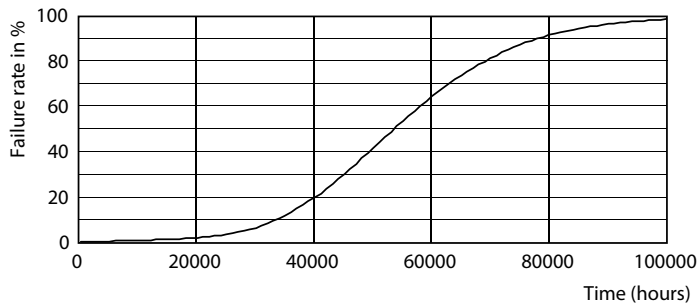

Fotometriske data

LEDtube 900mm 8-5W G13 833 750lm T8

MASTER LEDtube EM/Mains

Fotometriske data

Levetid

MASTER LEDtube EM/Mains