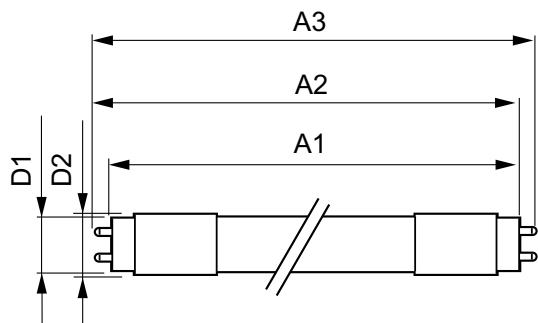

Produkt data

Generelle oplysninger		Opstartstid (nom.)	
Sokkel	G13 [Medium Bi-Pin Fluorescent]		0,5 s
Nominal levetid (nom.)	50000 h	Opvarmningstid til 60 % lysudbytte (nom.)	0.5 s
Interval mellem tænd/sluk	50000X	Effektfaktor (nom.)	0.9
B50L70	50000 h	Spænding (nom.)	220-240 V
Lysteknisk		Temperatur	
Farvekode	833 [CCT af 3300K]	T-omgivelsestemperatur (maks.)	45 °C
Lysstrøm (nom.)	750 lm	T-omgivelsestemperatur (min.)	-20 °C
Lysstrøm (nominel) (nom.)	750 lm	T-lagring (maks.)	65 °C
Korreleret farvetemperatur (nom.)	3300 K	T-lagring (min.)	-40 °C
Farveensartethed	<6	T-kappe, maks. (nom.)	45 °C
Farvegengivelsesindeks (nom.)	83	Lysstyringssystemer og dæmpning	
LLMF ved den nominelle levetids udløb (nom.)	70 %	Dæmpbar	Nej
Drift og el		Mekanik og armaturhus	
Indgangsfrekvens	50 til 60 Hz	Produktlængde	900 mm
Power (Rated) (Nom)	8.5 W	Godkendelse og anvendelsesområde	
Lyskildens strømstyrke (maks.)	40 mA	Energimærket (EEL)	A+
Lyskildens strømstyrke (min.)	36 mA		

MASTER LEDtube EM/Mains

Energibesparende produkt	Yes
Godkendelser	CE mærkning RoHS compliance KEMA Keur certificate
Energiforbrug kWh/1000 t.	9 kWh
Produktdata	
Fuldstændig produktkode	871869676391900
Ordreprodukt navn	MAS LEDtube 900mm 8.5W833 T8 FOOD
EAN/UPC – produkt	8718696763919

- BEMÆRKNINGER: Den generelle energieffektivitet og lysfordeling i alle installationer hvor disse lamper anvendes, afhænger af installationens design.

Målskitse

TLED 3ft 8.5-30W 750lm 160D 3300K G13 ND

Product	D1	D2	A1	A2	A3
MAS LEDtube 900mm 8.5W833 T8 FOOD	25,7 mm	28 mm	893,3 mm	900,4 mm	907,5 mm

Fotometriske data

LEDtube 900mm 8-5W G13 833 750lm T8

MASTER LEDtube EM/Mains

Fotometriske data

Levetid

MASTER LEDtube EM/Mains