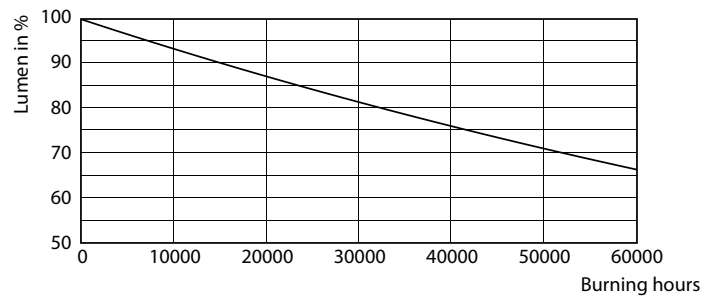

Produkt data

Generelle oplysninger		Opstartstid (nom.)	
Sokkel	G13 [Medium Bi-Pin Fluorescent]		0,5 s
Nominal levetid (nom.)	50000 h	Opvarmningstid til 60 % lysudbytte (nom.)	0.5 s
Interval mellem tænd/sluk	50000X	Effektfaktor (nom.)	0.9
B50L70	50000 h	Spænding (nom.)	220-240 V
Lysteknisk		Temperatur	
Farvekode	833 [CCT af 3300K]	T-omgivelsestemperatur (maks.)	45 °C
Lysstrøm (nom.)	750 lm	T-omgivelsestemperatur (min.)	-20 °C
Lysstrøm (nominel) (nom.)	750 lm	T-lagring (maks.)	65 °C
Korreleret farvetemperatur (nom.)	3300 K	T-lagring (min.)	-40 °C
Farveensartethed	<6	T-kappe, maks. (nom.)	45 °C
Farvegengivelsesindeks (nom.)	83	Lysstyringssystemer og dæmpning	
LLMF ved den nominelle levetids udløb (nom.)	70 %	Dæmpbar	Nej
Drift og el		Mekanik og armaturhus	
Indgangsfrekvens	50 til 60 Hz	Produktlængde	900 mm
Power (Rated) (Nom)	8.5 W	Godkendelse og anvendelsesområde	
Lyskildens strømstyrke (maks.)	40 mA	Energimærket (EEL)	A+
Lyskildens strømstyrke (min.)	36 mA		

Fotometriske data

LEDtube 900mm 8-5W G13 833 750lm T8

MASTER LEDtube EM/Mains

Fotometriske data

Levetid

MASTER LEDtube EM/Mains