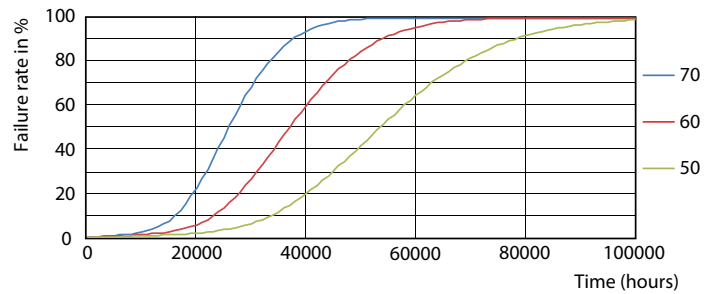

Fotometriske data

LEDtube 900mm 8-5W G13 833 750lm T8

MASTER LEDtube EM/Mains

Fotometriske data

Levetid

MASTER LEDtube EM/Mains