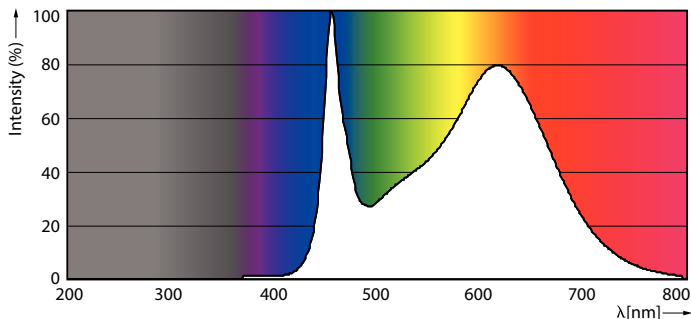

LEDtube 900mm 8-5W G13 833 750lm T8