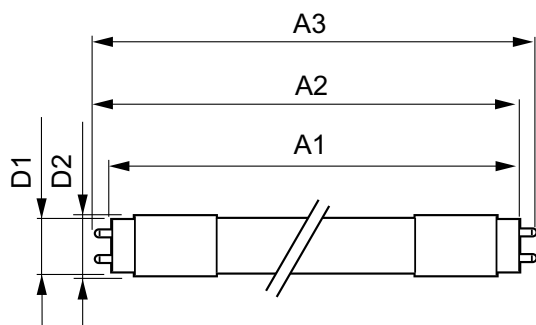

MASTER LEDtube (EM/MAINS)

T-behuizing maximaal (nom.)	45 °C
Regelsystemen en Dimmers	
Dimbaar	Nee
Mechanische eigenschappen en Behuizing	
Productlengte	900 mm
Goedkeuring en Toepassing	
Energie-efficiëntielabel (EEL)	A+
Energiebesparend product	Yes
Goedkeuringsmerktekens	CE-markering RoHS compliance KEMA Keur-certificaat
Energieverbruik kWh/1000 uur	9 kWh

Productgegevens

Volledige productcode	871869676391900
Productnaam voor bestelling	MAS LEDtube 900mm 8.5W833 T8 FOOD
EAN/UPC - Product	8718696763919
Bestelcode	76391900
Local Code	MTSO0908W833ME
Numerator - Aantal per pak	1
Numerator - Dozen per buitendoos	10
Materiaalnr. (12NC)	929001812102
Netto gewicht (per stuk)	0,174 kg

Waarschuwingen en veiligheid

- LET OP: Het algehele rendement en de lichtdistributie van elke installatie waarbij deze lampen worden toegepast wordt bepaald door het ontwerp van de betreffende installatie.

Maatschets

TLED 3ft 8.5-30W 750lm 160D 3300K G13 ND

Product	D1	D2	A1	A2	A3
MAS LEDtube 900mm 8.5W833 T8 FOOD	25,7 mm	28 mm	893,3 mm	900,4 mm	907,5 mm

Fotometrische gegevens