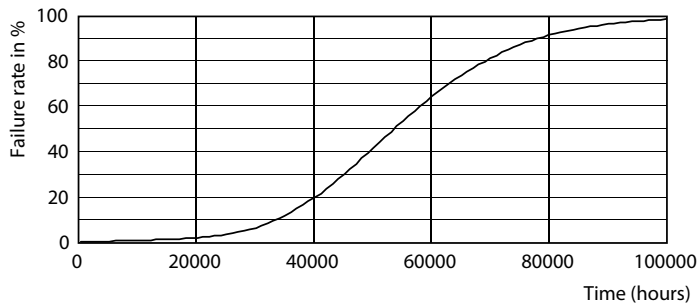

MASTER LEDtube (EM/MAINS)

Fotometrische gegevens

Levensduur

MASTER LEDtube (EM/MAINS)