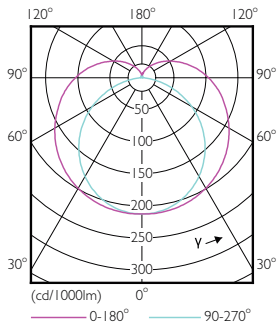

Temperatuur	
T-omgeving (max.)	45 °C
T-omgeving (min.)	-20 °C
T-opslag (max.)	65 °C
T-opslag (min.)	-40 °C

MASTER LEDtube (EM/MAINS)

T-behuizing maximaal (nom.)	45 °C
Regelsystemen en Dimmers	
Dimbaar	Nee
Mechanische eigenschappen en Behuizing	
Productlengte	900 mm
Goedkeuring en Toepassing	
Energie-efficiëntielabel (EEL)	A+
Energiebesparend product	Yes
Goedkeuringsmerktekens	CE-markering RoHS compliance KEMA Keur-certificaat
Energieverbruik kWh/1000 uur	9 kWh

Maatschets

TLED 3ft 8.5-30W 750lm 160D 3300K G13 ND

Product	D1	D2	A1	A2	A3
MAS LEDtube 900mm 8.5W833 T8 FOOD	25,7 mm	28 mm	893,3 mm	900,4 mm	907,5 mm

Fotometrische gegevens

LEDtube 900mm 8-5W G13 833 750lm T8

MASTER LEDtube (EM/MAINS)

Fotometrische gegevens

Levensduur

MASTER LEDtube (EM/MAINS)