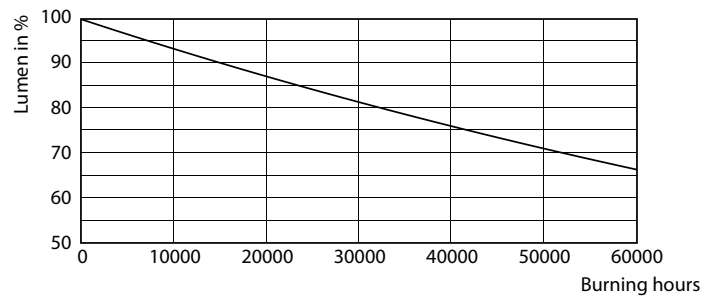

Temperatuur	
T-omgeving (max.)	45 °C
T-omgeving (min.)	-20 °C
T-opslag (max.)	65 °C
T-opslag (min.)	-40 °C

MASTER LEDtube (EM/MAINS)

T-behuizing maximaal (nom.)	45 °C
Regelsystemen en Dimmers	
Dimbaar	Nee
Mechanische eigenschappen en Behuizing	
Productlengte	900 mm
Goedkeuring en Toepassing	
Energie-efficiëntielabel (EEL)	A+
Energiebesparend product	Yes
Goedkeuringsmerktekens	CE-markering RoHS compliance KEMA Keur-certificaat
Energieverbruik kWh/1000 uur	9 kWh

MASTER LEDtube (EM/MAINS)

Fotometrische gegevens

Levensduur

MASTER LEDtube (EM/MAINS)