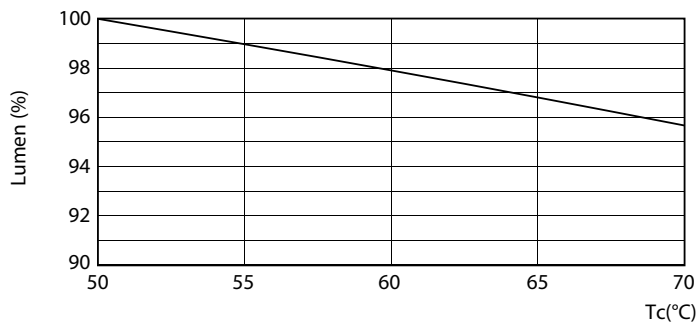

Temperatuur	
T-omgeving (max.)	45 °C
T-omgeving (min.)	-20 °C
T-opslag (max.)	65 °C
T-opslag (min.)	-40 °C

MASTER LEDtube (EM/MAINS)

T-behuizing maximaal (nom.)	45 °C
Regelsystemen en Dimmers	
Dimbaar	Nee
Mechanische eigenschappen en Behuizing	
Productlengte	900 mm
Goedkeuring en Toepassing	
Energie-efficiëntielabel (EEL)	A+
Energiebesparend product	Yes
Goedkeuringsmerktekens	CE-markering RoHS compliance KEMA Keur-certificaat
Energieverbruik kWh/1000 uur	9 kWh

MASTER LEDtube (EM/MAINS)

Fotometrische gegevens

Levensduur

MASTER LEDtube (EM/MAINS)