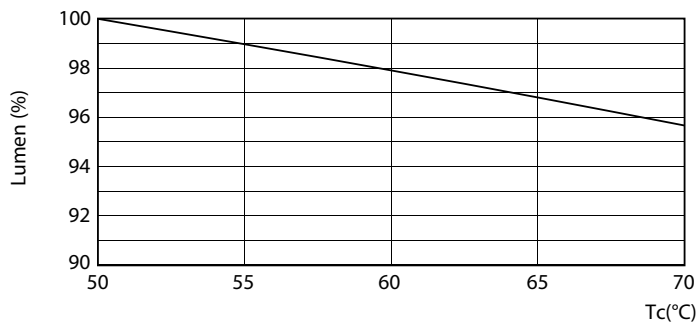

MASTER LEDtube EM/Mains

Fotometriske data

Levetid