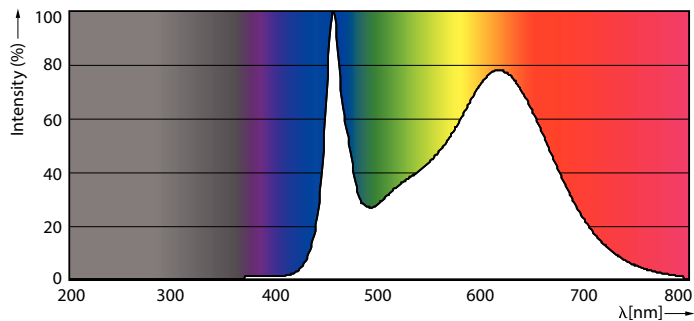

LEDtube 1200mm 12W G13 833 1000lm T8