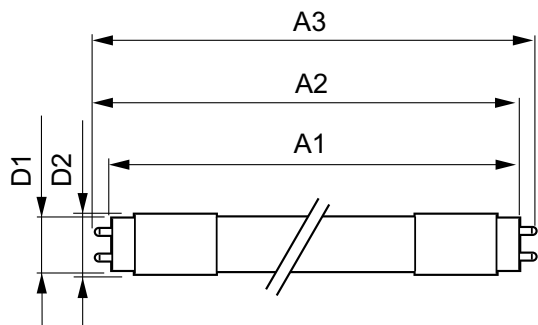

MASTER LEDtube EM/Mains

Energisparingsprodukt	Yes
Godkjenningsmerker	CE merke RoHS compliance KEMA Keur certificate
Energiforbruk kWh/1000 t	12 kWh
Produktdata	
Fullstendig produktkode	871869676393300
Produktnavn for bestilling	MAS LEDtube 1200mm 12W833 T8 FOOD

EAN/UPC – produkt	8718696763933
Bestillingskode	76393300
El-nummer	3861556
Teller – antall per pakke	1
Teller – pakker per utvendige boks	10
Materialenr. (12NC)	929001812202
Nettovekt (stykk)	0,251 kg

Warnings and safety

• -

Målskisse

TLED 4ft 12-36W 1000lm 160D 3300K G13 ND

Product	D1	D2	A1	A2	A3
MAS LEDtube 1200mm 12W833 T8 FOOD	25,7 mm	28 mm	1198,2 mm	1205,3 mm	1212,4 mm

Fotometriske data