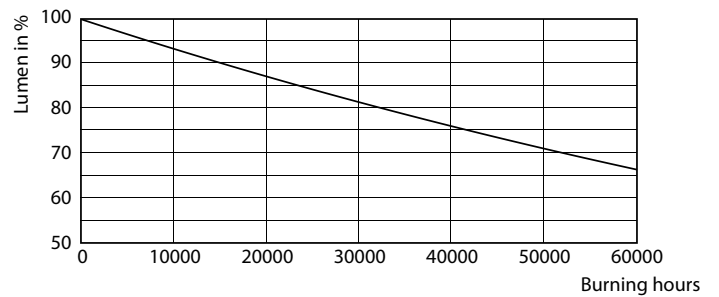

MASTER LEDtube EM/Mains

Fotometriske data

Levetid