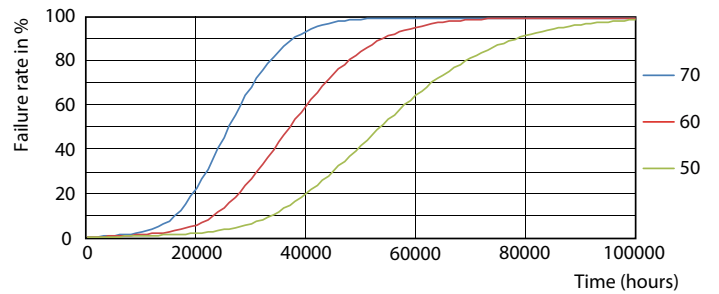

MASTER LEDtube EM/Mains

Fotometriske data

Levetid