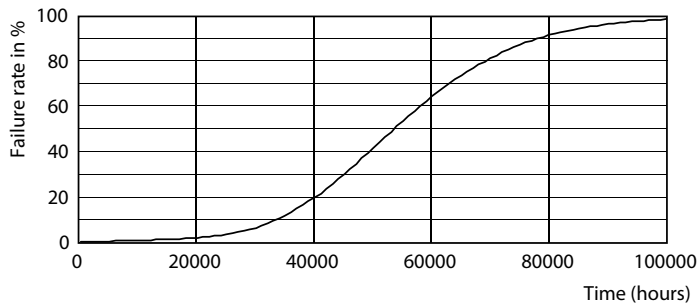

MASTER LEDtube EM/Mains

Fotometriske data

Levetid