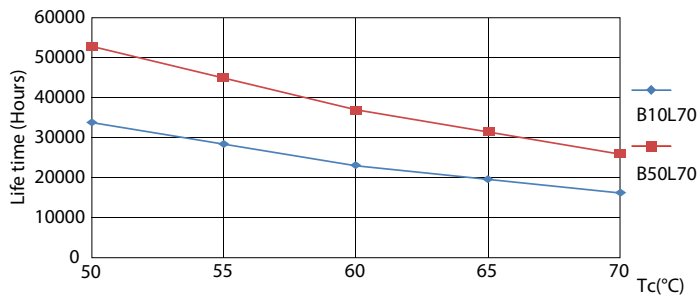

MASTER LEDtube EM/Mains

Fotometriske data

Levetid