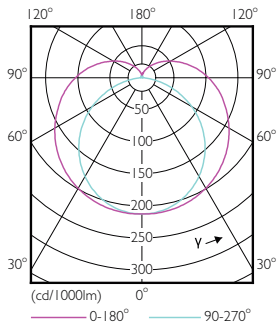

Warnings and safety

• -

Målskisse

TLED 4ft 12-36W 1000lm 160D 3300K G13 ND

Product	D1	D2	A1	A2	A3
MAS LEDtube 1200mm 12W833 T8 FOOD	25,7 mm	28 mm	1198,2 mm	1205,3 mm	1212,4 mm

Fotometriske data

General Uniform Lighting
1 x TLED (LOW BEAM HEAD KEMERLETT)

LEDtube 1200mm 12W G13 833 1000lm T8

MASTER LEDtube EM/Mains

Fotometriske data

Levetid

MASTER LEDtube EM/Mains