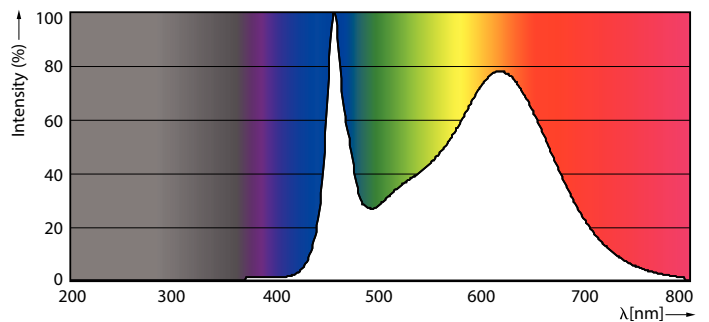

LEDtube 1200mm 12W G13 833 1000lm T8