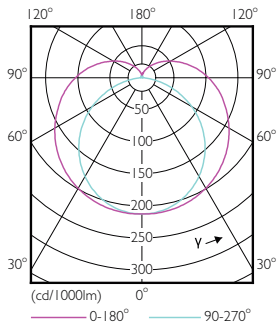

Warnings and safety

· ·

Cote

TLED 4ft 12-36W 1000lm 160D 3300K G13 ND

Product	D1	D2	A1	A2	A3
MAS LEDtube 1200mm 12W833 T8 FOOD	25,7 mm	28 mm	1198,2 mm	1205,3 mm	1212,4 mm

Date fotometrice

LEDtube 1200mm 12W G13 833 1000lm T8

MASTER LEDtube EM/Mains

Date fotometrice

Durată de viață

MASTER LEDtube EM/Mains