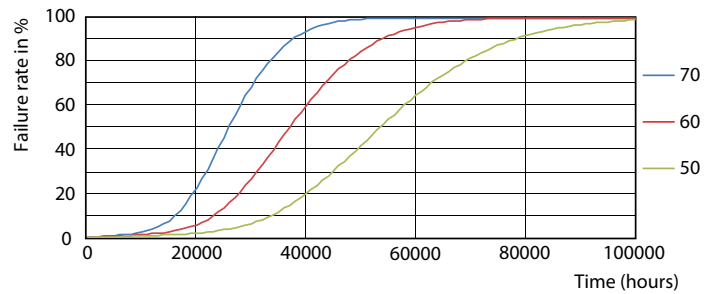

MASTER LEDtube EM/Mains

Date fotometrice

Durată de viață

MASTER LEDtube EM/Mains