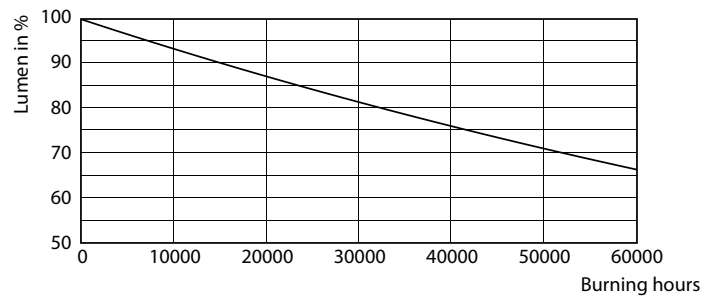

Warnings and safety

· ·

Cote

TLED 4ft 12-36W 1000lm 160D 3300K G13 ND

Product	D1	D2	A1	A2	A3
MAS LEDtube 1200mm 12W833 T8 FOOD	25,7 mm	28 mm	1198,2 mm	1205,3 mm	1212,4 mm

Date fotometrice

LEDtube 1200mm 12W G13 833 1000lm T8

MASTER LEDtube EM/Mains

Date fotometrice

Durată de viață

MASTER LEDtube EM/Mains