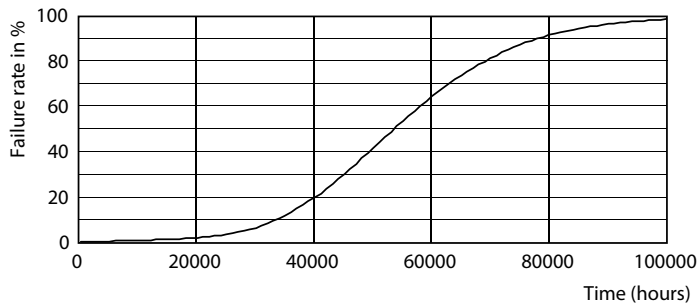

MASTER LEDtube EM/Mains

Date fotometrice

Durată de viață

MASTER LEDtube EM/Mains