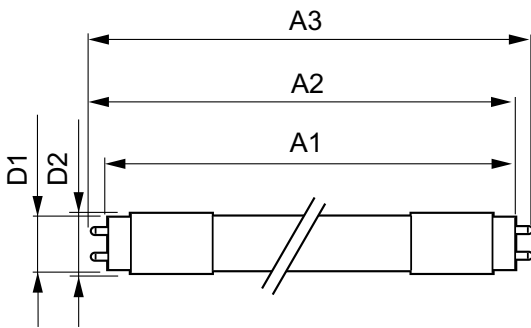

Warnings and safety

· ·

Cote

TLED 4ft 12-36W 1000lm 160D 3300K G13 ND

Product	D1	D2	A1	A2	A3
MAS LEDtube 1200mm 12W833 T8 FOOD	25,7 mm	28 mm	1198,2 mm	1205,3 mm	1212,4 mm

Date fotometrice

LEDtube 1200mm 12W G13 833 1000lm T8