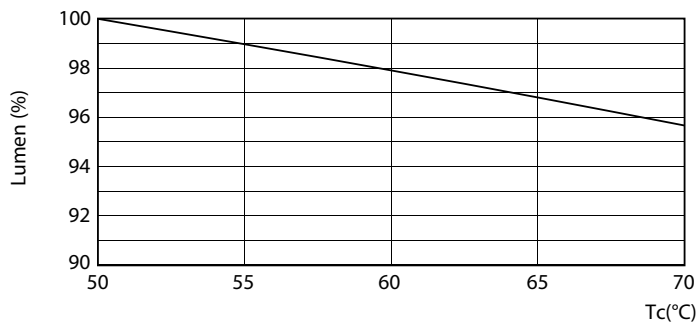

Durată de viață