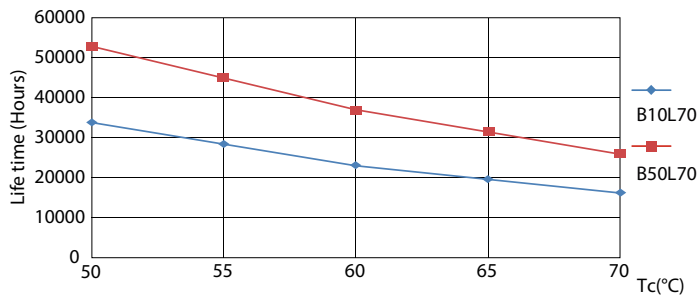

Warnings and safety

· ·

Cote

TLED 4ft 12-36W 1000lm 160D 3300K G13 ND

Product	D1	D2	A1	A2	A3
MAS LEDtube 1200mm 12W833 T8 FOOD	25,7 mm	28 mm	1198,2 mm	1205,3 mm	1212,4 mm

Date fotometrice

LEDtube 1200mm 12W G13 833 1000lm T8

MASTER LEDtube EM/Mains

Date fotometrice

Durată de viață

MASTER LEDtube EM/Mains