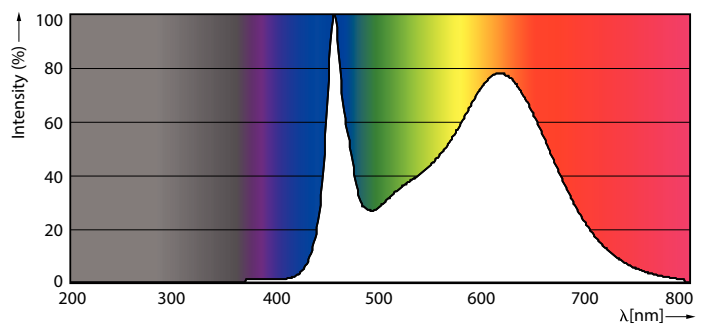

LEDtube 1500mm 20W G13 833 1680lm T8