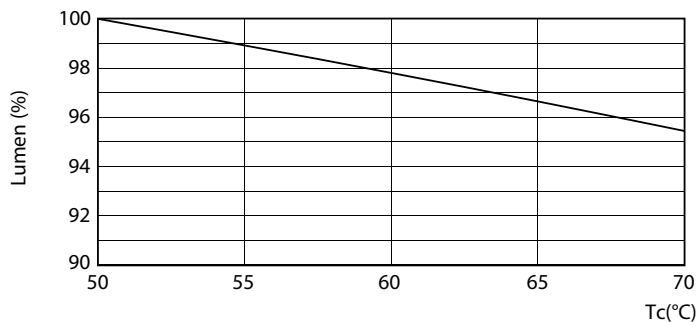

MASTER LEDtubo EM/230V

Datos fotométricos

Vida útil