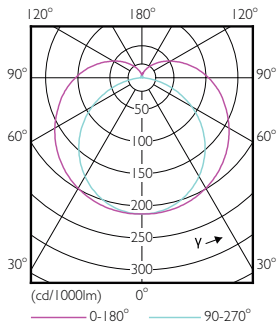

Mecánicos y de carcasa

Longitud de producto	1500 mm
----------------------	---------

MASTER LEDtubo EM/230V

Aprobación y aplicación

Etiqueta de eficiencia energética (EEL)	A+
Producto de ahorro de energía	Si
Certificados disponibles	Marca CE Conformidad con RoHS Certificado KEMA Keur
Consumo energético kWh/1000 h	20 kWh

Advertencias y seguridad

· ·

Plano de dimensiones

TLED 5ft 20-58W 1680lm 160D 3300K G13 ND

Product	D1	D2	A1	A2	A3
MAS LEDtube 1500mm 20W833 T8 FOOD	25,7 mm	28 mm	1500 mm	1507,1 mm	1514,2 mm

Datos fotométricos

LEDtube 1500mm 20W G13 833 1680lm T8

MASTER LEDtubo EM/230V

Datos fotométricos

Vida útil

MASTER LEDtubo EM/230V