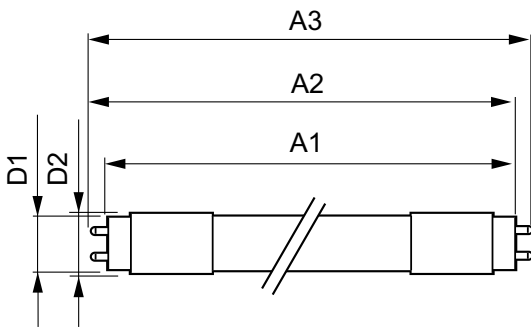

Mecánicos y de carcasa

Longitud de producto	1500 mm
----------------------	---------

MASTER LEDtubo EM/230V

Aprobación y aplicación

Etiqueta de eficiencia energética (EEL)	A+
Producto de ahorro de energía	Si
Certificados disponibles	Marca CE Conformidad con RoHS Certificado KEMA Keur
Consumo energético kWh/1000 h	20 kWh

Advertencias y seguridad

· ·

Plano de dimensiones

TLED 5ft 20-58W 1680lm 160D 3300K G13 ND

Product	D1	D2	A1	A2	A3
MAS LEDtube 1500mm 20W833 T8 FOOD	25,7 mm	28 mm	1500 mm	1507,1 mm	1514,2 mm

Datos fotométricos