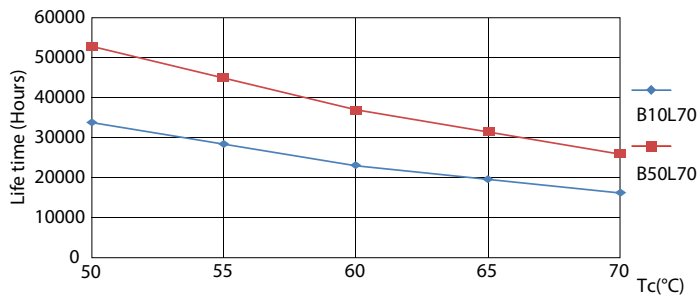

MASTER LEDtube EM/Mains

Valonjakotiedot

Käyttöikä

MASTER LEDtube EM/Mains