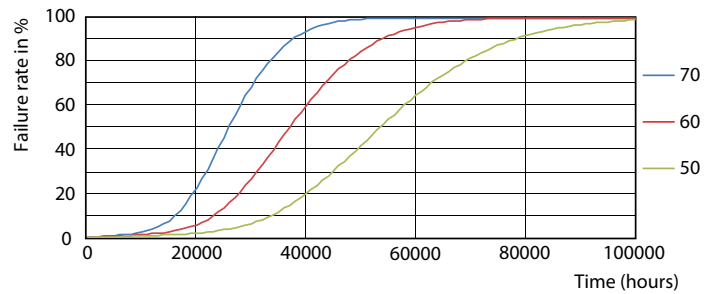

MASTER LEDtube EM/Mains

Valonjakotiedot

Käyttöikä

MASTER LEDtube EM/Mains