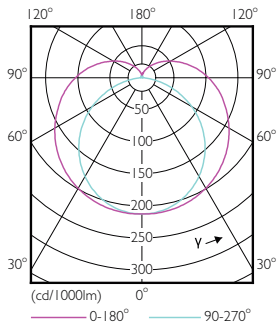

MASTER LEDtube EM/Mains

Valonjakotiedot