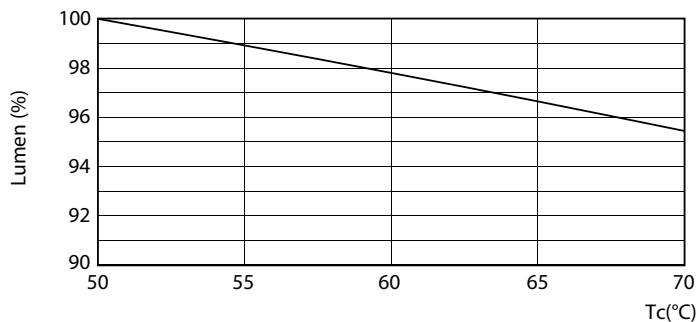

MASTER LEDtube EM/Mains

Valonjakotiedot

Käyttöikä