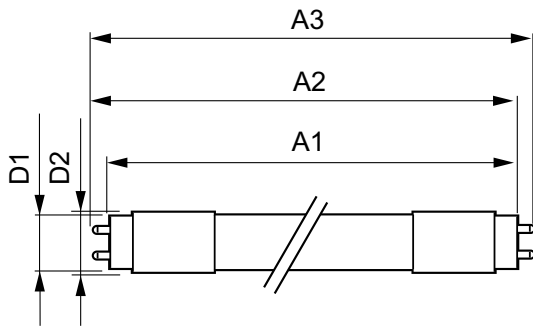

MASTER LEDtube EM/Mains

Energiaa säästävä tuote	Yes
Hyväksyntämerkinnät	CE merkintä RoHS compliance KEMA Keur certificate
Energiankulutus kWh/1000 h	20 kWh
Tuotetiedot	
Koko tuotekoodi	871869676395700
Tilaustuotteen nimi	MAS LEDtube 1500mm 20W833 T8 FOOD

EAN/UPC – tuote	8718696763957
Tilauuskoodi	76395700
Sähkönumero	4720981
Osoittaja – määrä/pakkaus	1
Osoittaja – pakkauksia ulommassa laatikossa	10
Materiaalinumero (12NC)	929001812302
Nettopaino (kappale)	0,310 kg

Rajoitukset ja turvallisuus

- HUOMAUTUKSIA: Jokaisen näitä lampuja käyttävän asennuksen yleinen energiatehokkuus ja valonjako riippuvat asennuksen kokoonpanosta.

Mittapiirros

TLED 5ft 20-58W 1680lm 160D 3300K G13 ND

Product	D1	D2	A1	A2	A3
MAS LEDtube 1500mm 20W833 T8 FOOD	25,7 mm	28 mm	1500 mm	1507,1 mm	1514,2 mm

Valonjakotiedot

LEDtube 1500mm 20W G13 833 1680lm T8