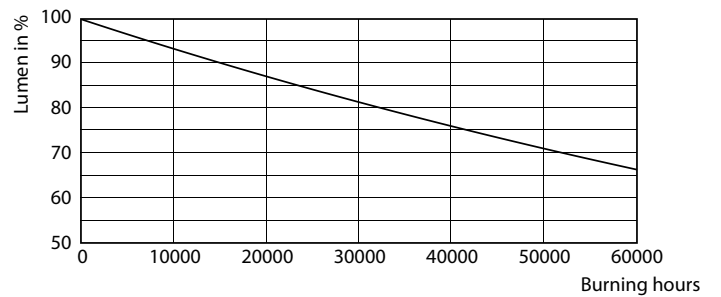

MASTER LEDtube EM/Mains

Valonjakotiedot

Käyttöikä

MASTER LEDtube EM/Mains