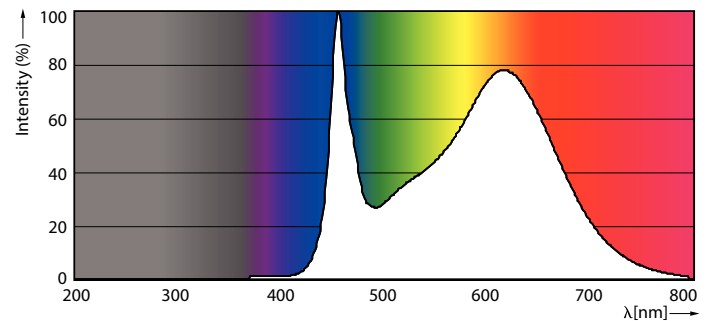

MASTER LEDtube EM/Mains

Energiaa säästävä tuote	Yes
Hyväksyntämerkinnät	CE merkintä RoHS compliance KEMA Keur certificate
Energiankulutus kWh/1000 h	20 kWh
Tuotetiedot	
Koko tuotekoodi	871869676395700
Tilaustuotteen nimi	MAS LEDtube 1500mm 20W833 T8 FOOD

EAN/UPC – tuote	8718696763957
Tilauuskoodi	76395700
Sähkönumero	4720981
Osoittaja – määrä/pakkaus	1
Osoittaja – pakkauksia ulommassa laatikossa	10
Materiaalinumero (12NC)	929001812302
Nettopaino (kappale)	0,310 kg

Rajoitukset ja turvallisuus

- HUOMAUTUKSIA: Jokaisen näitä lampuja käyttävän asennuksen yleinen energiatehokkuus ja valonjako riippuvat asennuksen kokoonpanosta.

Mittapiirros

Product	D1	D2	A1	A2	A3
MAS LEDtube 1500mm 20W833 T8 FOOD	25,7 mm	28 mm	1500 mm	1507,1 mm	1514,2 mm

Valonjakotiedot

LEDtube 1500mm 20W G13 833 1680lm T8