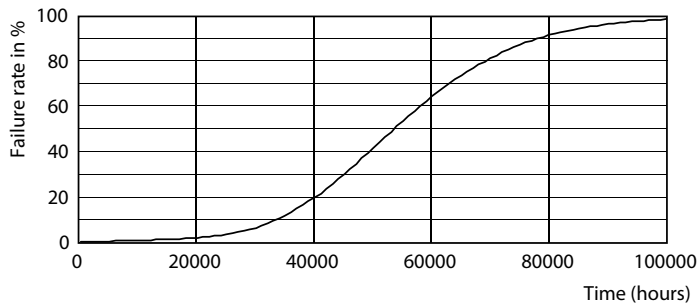

MASTER LEDtube EM/Mains

Valonjakotiedot

Käyttöikä

MASTER LEDtube EM/Mains