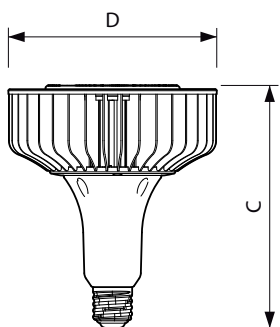

Dados do produto

Informações gerais		LLMF no final da vida útil nominal (Nom.)	
Casquilho	E40 [E40]		70 %
Vida útil nominal (Nom.)	25000 h	Dados elétricos e de operação	
Ciclo de comutação	50000X	Frequência de entrada	50 a 60 Hz
Tipo técnico	160-400W	Power (Rated) (Nom)	160 W
Dados técnicos de luz		Corrente de lâmpada (Nom.)	1900 mA
Código da cor	865 [TCC de 6500K]	Potência equivalente	400 W
Ângulo do feixe (Nom.)	70 °	Tempo de arranque (Nom.)	0,7 s
Fluxo luminoso (Nom.)	20000 lm	Tempo de aquecimento até 60% de luz (Nom.)	0,7 s
Fluxo luminoso (nominal) (Nom.)	20000 lm	Fator de potência (Nom.)	0,9
Designação da cor	Luz dia fria	Tensão (Nom.)	110-277 V
Temperatura de cor correlacionada (Nom.)	6500 K	Temperatura	
Eficiência luminosa (nominal) (Nom.)	125,00 lm/W	T-máxima na caixa (Nom)	100 °C
Consistência da cor	<6		
Índice de restituição cromática (Nom.)	80		

Código de encomenda	929001813012
Código de encomenda local	TFCHB-160W865NB
Numerador SAP – Quantidade por embalagem	1
Numerador SAP – Embalagens por exterior	2
Nº do material (12NC)	929001813012
Peso líquido SAP (peça)	1,300 kg

Desenho dimensional

Bulb T50 215-480W 24000lm 6500K E40 ND

Product	D	C
TForce Core HB 200-160W E40 865 NB LA	211 mm	252 mm