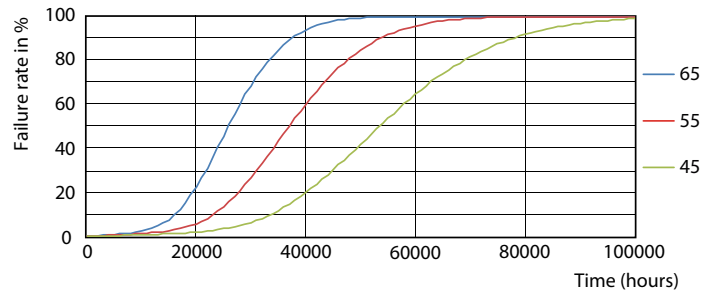

MasterConnect LEDtube EM/netspænding T8

Fotometriske data

Levetid

16-5W G13