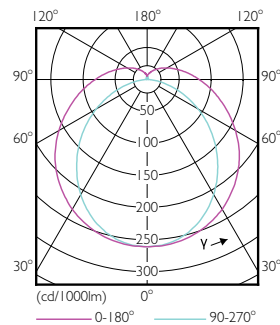

## Målskitse

TLED 1200mm 16.5W 2300lm 3000K G13 D

Product	D1	D2	A1	A2	A3
MAScon LEDtube IA 1200mm UO 16.5W830 T8	25,7 mm	28 mm	1199,4 mm	1205,3 mm	1212,4 mm

## Fotometriske data

CalcLux Photometrics 4.5 Philips Lighting B.V. Page 1/17

16-5W G13 830 3000K

16-5W G13 830 3000K

## Fotometriske data

16-5W G13