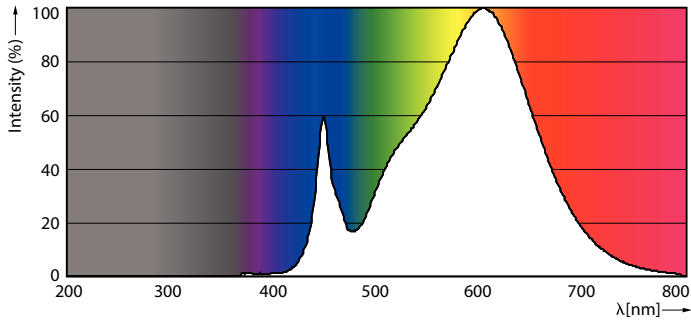

MasterConnect LEDtube EM/netspænding T8

Fotometriske data

16-5W G13