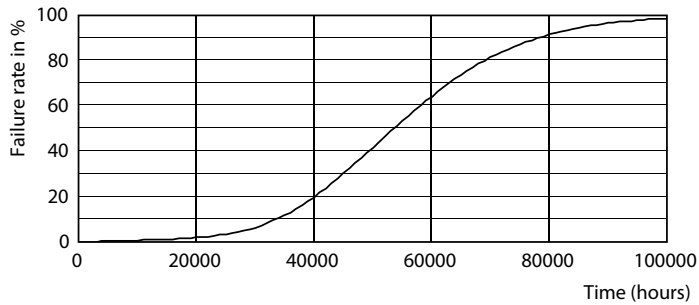

Levetid

16-5W G13