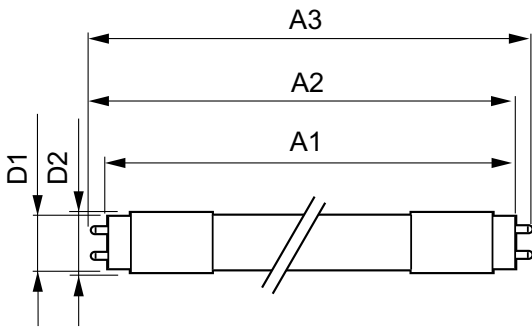

MasterConnect LEDtube EM/netspænding T8

Mekanik og armaturhus

Produktlængde	1200 mm

Godkendelse og anvendelse

Energibesparende produkt	Yes
Godkendelser	CE mærkning RoHS compliance KEMA Keur certificate
Energiforbrug kWh/1000 t.	17 kWh

Produktdata

Fuldstændig produktkode	871869677342000
Ordreproduktnavn	MAScon LEDtube IA 1200mm UO 16.5W830 T8

EAN/UPC – produkt	8718696773420
Ordrekode	77342000
Ordrenummer	2057809003
Tæller – antal pr. pakke	1
Tæller – antal pakker pr. kasse (udvendig emballage)	10
Materialenr. (12NC)	929001813702
Nettovægt (stykke)	0,251 kg

Målskitse

TLED 1200mm 16.5W 2300lm 3000K G13 D