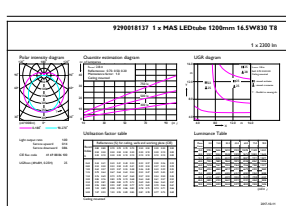

Fotometriske data

CalcLux Photometrics 4.5 Philips Lighting B.V. Page 1/17

16-5W G13 830 3000K