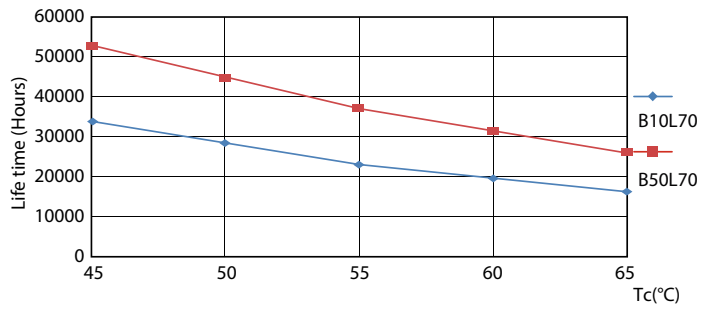

MasterConnect LEDtube EM/netspænding T8

Levetid

16-5W G13