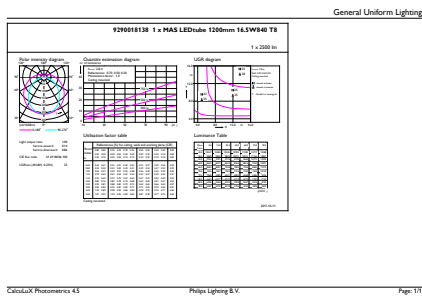

Materialenr. (12NC) 929001813802

Nettovægt (stykke) 0,251 kg

Målskitse

TLED 1200mm 16.5W 2500lm 4000K G13 D

Product	D1	D2	A1	A2	A3
MAScon LEDtube IA 1200mm UO 16.5W840 T8	25,7 mm	28 mm	1199,4 mm	1205,3 mm	1212,4 mm

Fotometriske data

16-5W G13 840 4000K

16-5W G13 830 3000K

MasterConnect LEDtube EM/netspænding T8

Fotometriske data

16-5W G13

Levetid

16-5W G13