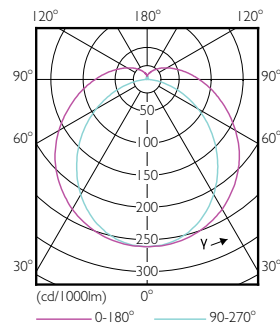

16-5W G13 830 3000K