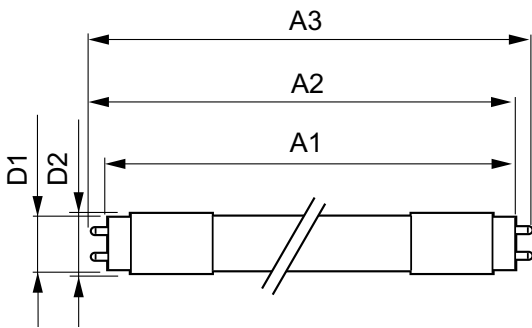

MasterConnect LEDtube EM/netspænding T8

Mekanik og armaturhus

Produktlængde 1200 mm

Godkendelse og anvendelse

Energibesparende produkt Yes
Godkendelser CE mærkning RoHS compliance KEMA
Keur certificate
Energiforbrug kWh/1000 t. 17 kWh

Produktdata

Fuldstændig produktkode 871869677344400

Ordreproduktnavn MAScon LEDtube IA 1200mm UO
16.5W840 T8

EAN/UPC – produkt 8718696773444

Ordrekode 77344400

Tæller – antal pr. pakke 1

Tæller – antal pakker pr. kasse (udvendig
emballage) 10

Materialenr. (12NC) 929001813802

Nettovægt (stykke) 0,251 kg

Målskitse

TLED 1200mm 16.5W 2500lm 4000K G13 D