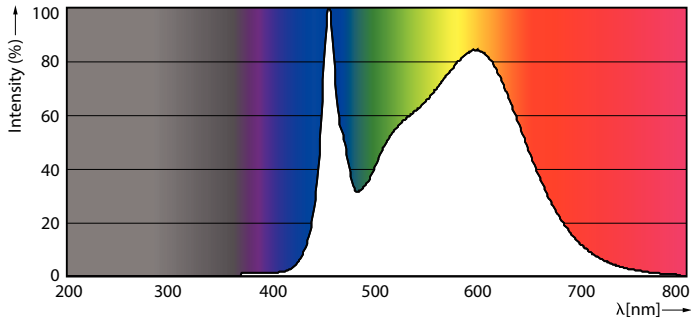

MasterConnect LEDtube EM/netspænding T8

Fotometriske data

16-5W G13