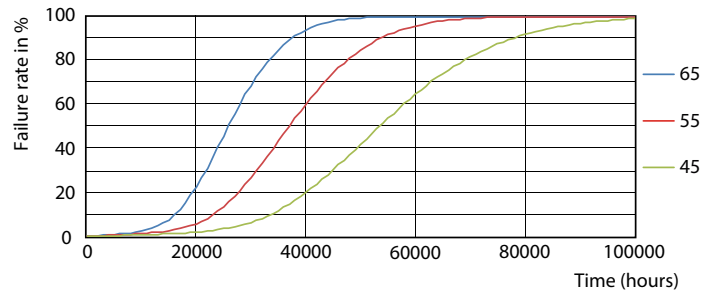

Fotometriske data

16-5W G13 840 4000K

16-5W G13 830 3000K

MasterConnect LEDtube EM/netspænding T8

Fotometriske data

16-5W G13

Levetid

16-5W G13