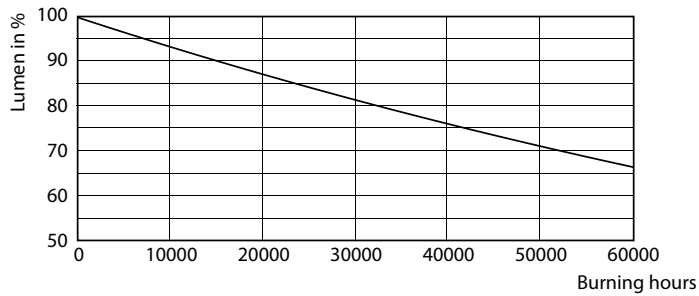

MasterConnect LEDtube EM/netspænding T8

Fotometriske data

Levetid

16-5W G13