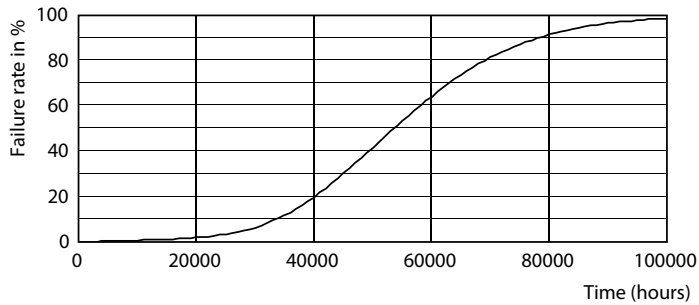

Fotometriske data

16-5W G13 840 4000K

16-5W G13 830 3000K

MasterConnect LEDtube EM/netspænding T8

Fotometriske data

16-5W G13

Levetid

16-5W G13