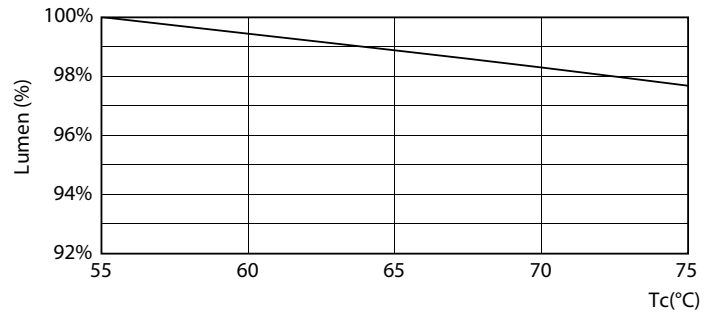

Life Expectancy Diagram - MAScon LEDtube IA 1200mm UO 16.5W840 T8

Lumen Maintenance Diagram - MAScon LEDtube IA 1200mm UO 16.5W840 T8

Lumen Maintenance Diagram - MAScon LEDtube IA 1200mm UO 16.5W840 T8