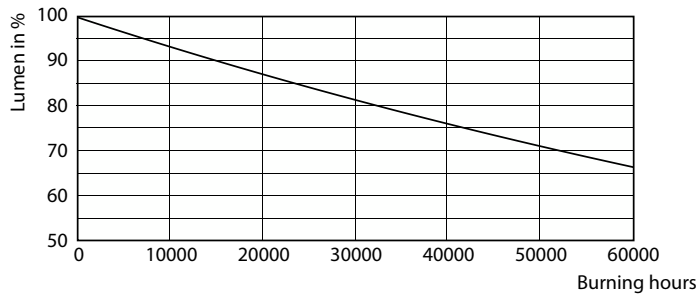

Lumen Maintenance Diagram - MAScon LEDtube IA 1200mm UO 16.5W840 T8

Lumen Maintenance Diagram - MAScon LEDtube IA 1200mm UO 16.5W840 T8