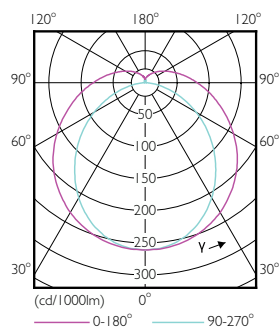

Fotometrische gegevens

Light Distribution Diagram - MAScon LEDtube IA 1200mm UO 16.5W840 T8