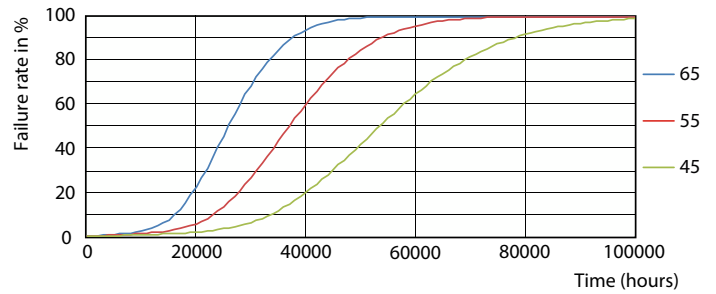

Levensduur

Life Expectancy Diagram - MAScon LEDtube IA 1200mm UO 16.5W840 T8