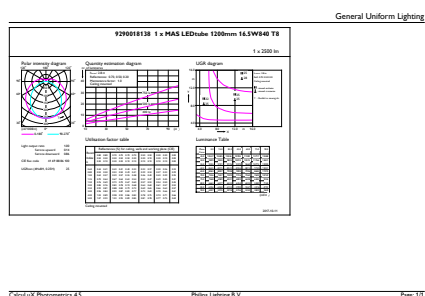

Fotometrische gegevens

General uniform lighting - MAScon LEDtube IA 1200mm UO 16.5W840 T8