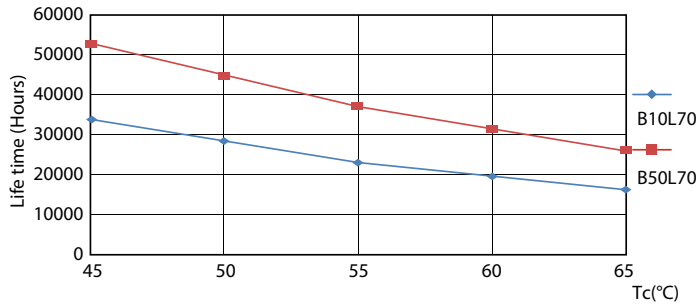

MasterConnect LEDtube EM/Mains T8

Levensduur

Life Expectancy Diagram - MAScon LEDtube IA 1200mm UO 16.5W840 T8