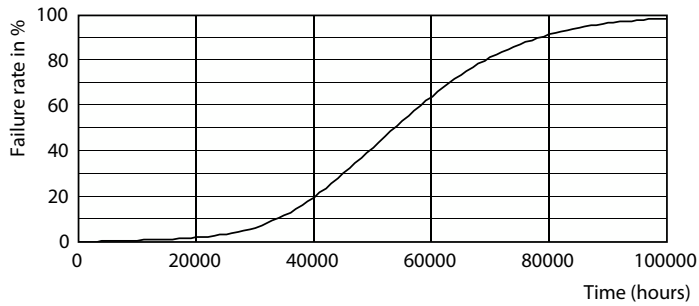

Levensduur

Life Expectancy Diagram - MAScon LEDtube IA 1200mm UO 16.5W840 T8