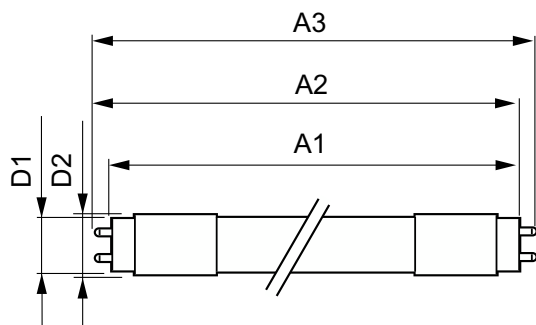

MasterConnect LEDtube EM/Mains T8

T-behuizing maximaal (nom.)	45 °C
Dimbaarheid en regelsystemen	
Dimbaar	Draadloos dimmen
Eigenschappen behuizing en afmetingen	
Productlengte	1.200 mm
Lampvorm	T8
Keurmerken en classificaties	
Energiebesparend product	Ja
Keurmerken	TÜV CE-markering Conform RoHS KEMA Keur-certificaat
Energieverbruik kWh/1.000 uur	17 kWh

Productgegevens

Productnaam voor bestelling	MAScon LEDtube IA 1200mm UO 16.5W840 T8
Volledige productnaam	MASTERConnect LEDtube IA 1200mm UO 16.5W840 T8
Full EOC	871869677344400
Bestelcode	77344400
Materiaalnr. (12NC)	929001813802
Lokale code	929001813802PL
Numerator - Aantal per pak	1
EAN/UPC - product/behuizing	8718696773444
Numerator - Dozen per buitendoos	10
EAN/UPC - Case	8718696773451

Maatschets

Product	D1	D2	A1	A2	A3
MAScon LEDtube IA 1200mm UO 16.5W840 T8	25,7 mm	28 mm	1.199,4 mm	1.205,3 mm	1.212,4 mm