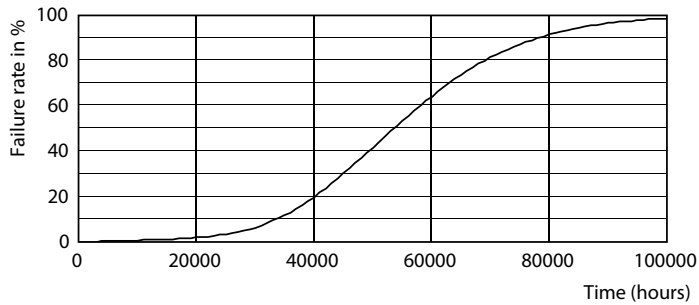

Lifetime

16-5W G13