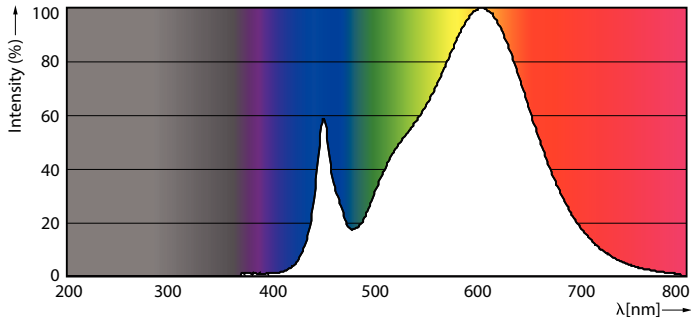

Zdroj řady LEDtube EM/Mains T8 s technologií MasterConnect

Fotometrické údaje

25-5W G13