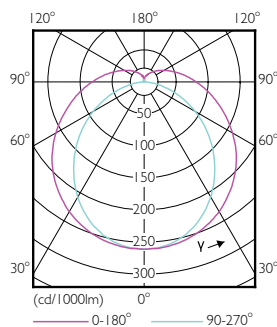

Rozměrové výkresy

TLED 1500mm 24.5W 3500lm 3000K G13 D

Product	D1	D2	A1	A2	A3
MAScon LEDtube IA 1500mm UO 25.5W830 T8	25,7 mm	28 mm	1500 mm	1507,1 mm	1514,2 mm

Fotometrické údaje

25-5W G13 830 3000K

16-5W G13 830 3000K