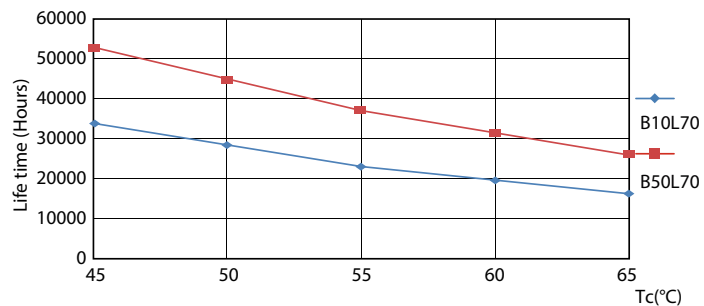

Zdroj řady LEDtube EM/Mains T8 s technologií MasterConnect

Životnost

16-5W G13