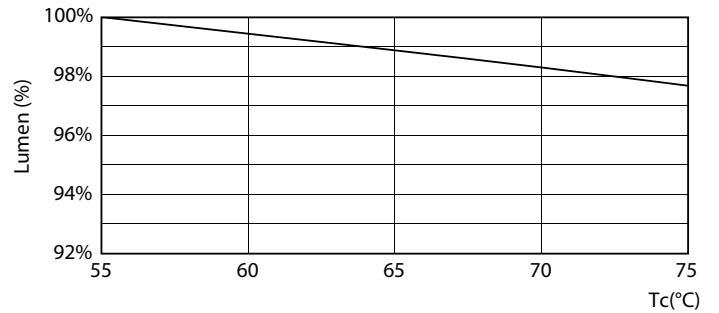

16-5W G13

16-5W G13