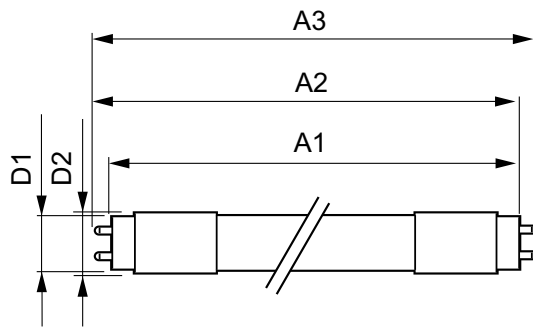

Mechanical and Housing

Délka výrobku	1500 mm
---------------	---------

Approval and Application

Štítek energetické účinnosti (EEL)	A++
------------------------------------	-----

Výrobek šetřící energií	Yes
Značky schválení	CE marking RoHS compliance KEMA Keur certificate
Spotřeba energie kWh/1000 h	26 kWh

Rozměrové výkresy

TLED 1500mm 24.5W 3500lm 3000K G13 D

Product	D1	D2	A1	A2	A3
MAScon LEDtube IA 1500mm UO 25.5W830 T8	25,7 mm	28 mm	1500 mm	1507,1 mm	1514,2 mm

Fotometrické údaje

25-5W G13 830 3000K

16-5W G13 830 3000K