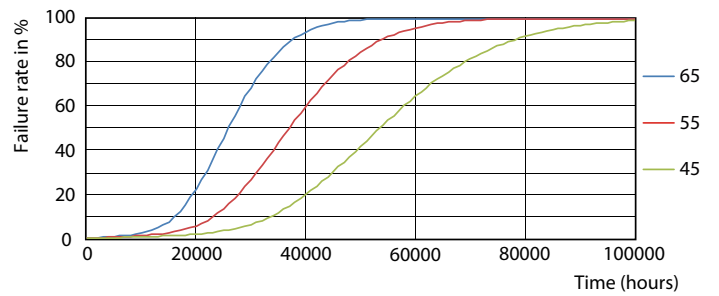

Zdroj řady LEDtube EM/Mains T8 s technologií MasterConnect

Fotometrické údaje

25-5W G13

Životnost

16-5W G13

16-5W G13

16-5W G13

16-5W G13