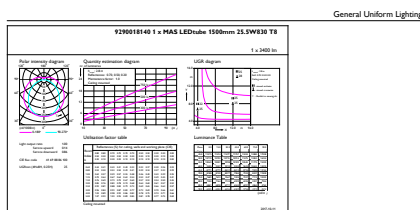

Mechanical and Housing

Délka výrobku	1500 mm
---------------	---------

Approval and Application

Štítek energetické účinnosti (EEL)	A++
------------------------------------	-----

Výrobek šetřící energií	Yes
Značky schválení	CE marking RoHS compliance KEMA Keur certificate
Spotřeba energie kWh/1000 h	26 kWh

Rozměrové výkresy

TLED 1500mm 24.5W 3500lm 3000K G13 D

Product	D1	D2	A1	A2	A3
MAScon LEDtube IA 1500mm UO 25.5W830 T8	25,7 mm	28 mm	1500 mm	1507,1 mm	1514,2 mm

Fotometrické údaje

25-5W G13 830 3000K

16-5W G13 830 3000K