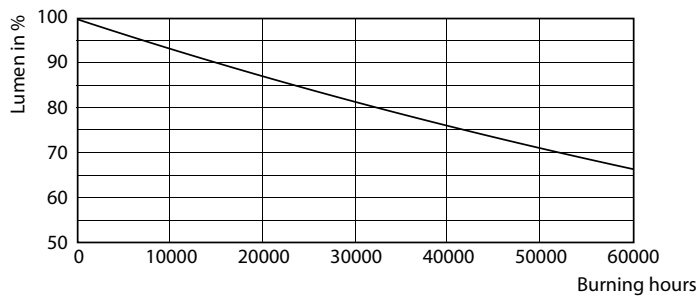

MasterConnect LEDtube EM/Mains T8

Φωτομετρικά δεδομένα

Διάρκεια ζωής

16-5W G13