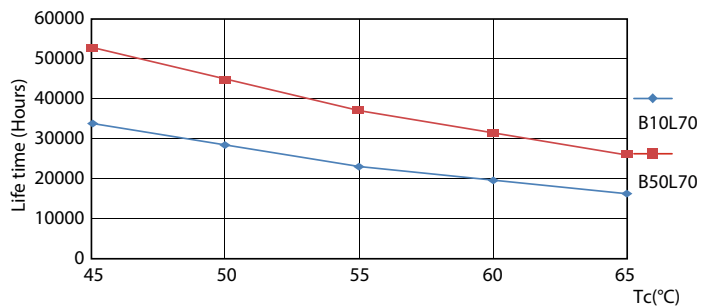

MasterConnect LEDtube EM/Mains T8

Διάρκεια ζωής

16-5W G13