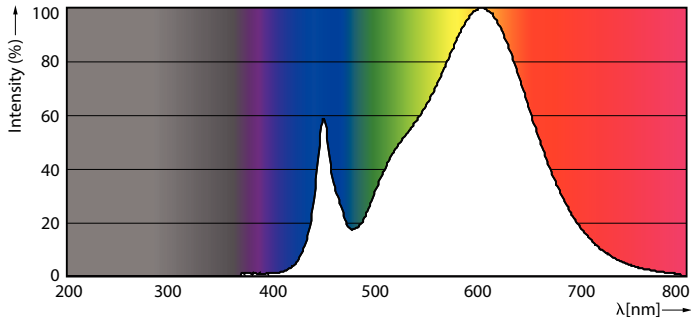

MasterConnect LEDtube EM/Mains T8

Φωτομετρικά δεδομένα

25-5W G13