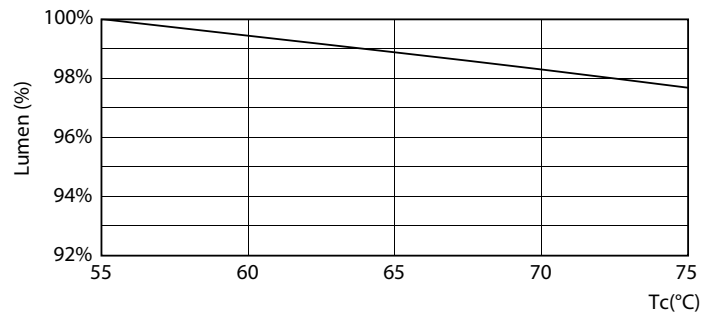

16-5W G13

16-5W G13