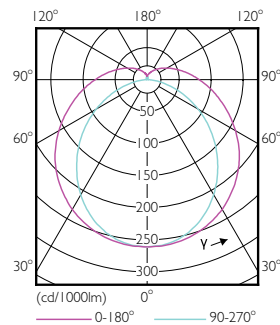

Σχεδιάγραμμα διαστάσεων

TLED 1500mm 24.5W 3500lm 3000K G13 D

Product	D1	D2	A1	A2	A3
MAScon LEDtube IA 1500mm UO 25.5W830 T8	25,7 mm	28 mm	1500 mm	1507,1 mm	1514,2 mm

Φωτομετρικά δεδομένα

25-5W G13 830 3000K