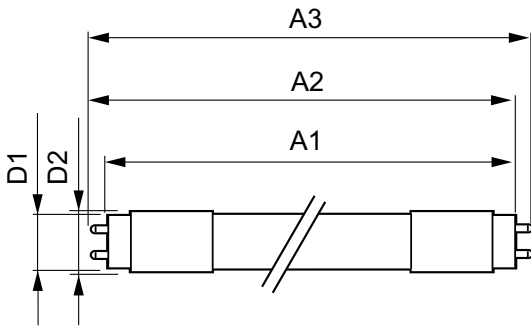

Δεδομένα Προϊόντων

Γενικές πληροφορίες	
Λυχνιολαβή	G13 [Medium Bi-Pin Fluorescent]
Σήμανση RoHS	RoHS mark
Ονομαστική διάρκεια ζωής (ονομ.)	50000 h
Κύκλος λειτουργίας	200000X
B50L70	50000 h
Τεχνικός φωτισμός	
Κωδικός χρώματος	830 [CCT με 3000K]
Γωνία δέσμης (ονομ.)	160 °
Φωτεινή ροή (ονομ.)	3400 lm
Φωτεινή ροή (ονομαστική) (ονομ.)	3400 lm
Ονομαστική γωνία δέσμης	160 °
Σχετική θερμοκρασία χρώματος (ονομ.)	3000 K
Συνάφεια χρωμάτων	<6
Δείκτης χρωματικής απόδοσης (ονομ.)	83

Limf στο τέλος της ονομαστικής διάρκειας ζωής (ονομ.)	70 %
---	------

Λειτουργία και ηλεκτρικά συστήματα	
Συχνότητα εισόδου	50 έως 60 Hz
Power (Rated) (Nom)	25.5 W
Ένταση ρεύματος λαμπτήρα (μέγ.)	117 mA
Ένταση ρεύματος λαμπτήρα (ελάχ.)	108 mA
Χρόνος έναρξης (ονομ.)	0,5 s
Χρόνος προθέρμανσης έως το 60% του φωτός (ονομ.)	0.5 s
Συντελεστής ισχύος (ονομ.)	0.9
Τάση (ονομ.)	220-240 V

Θερμοκρασία	
Θερμοκρασία περιβάλλοντος (μέγ.)	45 °C
Θερμοκρασία περιβάλλοντος (ελάχ.)	-20 °C
Θερμοκρασία αποθήκευσης (μέγ.)	65 °C

MasterConnect LEDtube EM/Mains T8

Θερμοκρασία αποθήκευσης (ελάχ.)	-40 °C
Μέγιστη θερμ. περιβλήματος λειτουργίας (ονομ.)	45 °C
Μηχανικά εξαρτήματα και περίβλημα	
Μήκος προϊόντος	1500 mm
Έγκριση και εφαρμογή	
Προϊόν εξοικονόμησης ενέργειας	Yes
Διαπιστεύσεις	Σήμανση CE RoHS compliance KEMA Keur certificate
Κατανάλωση ενέργειας kWh/1000 ώρες	26 kWh
Στοιχεία προϊόντος	
Πλήρης κωδικός προϊόντος	871869677348200

Σχεδιάγραμμα διαστάσεων

TLED 1500mm 24.5W 3500lm 3000K G13 D

Product	D1	D2	A1	A2	A3
MAScon LEDtube IA 1500mm UO 25.5W830 T8	25,7 mm	28 mm	1500 mm	1507,1 mm	1514,2 mm

Φωτομετρικά δεδομένα

25-5W G13 830 3000K