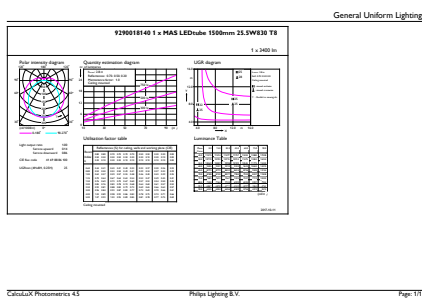

Σχεδιάγραμμα διαστάσεων

TLED 1500mm 24.5W 3500lm 3000K G13 D

Product	D1	D2	A1	A2	A3
MAScon LEDtube IA 1500mm UO 25.5W830 T8	25,7 mm	28 mm	1500 mm	1507,1 mm	1514,2 mm

Φωτομετρικά δεδομένα

25-5W G13 830 3000K