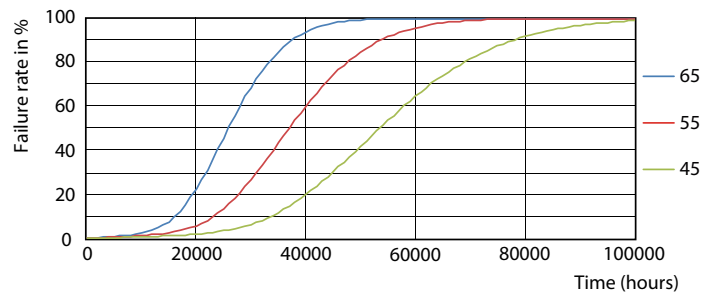

16-5W G13 830 3000K

MasterConnect LEDtube EM/Mains T8

Φωτομετρικά δεδομένα

25-5W G13

Διάρκεια ζωής

16-5W G13

16-5W G13

16-5W G13